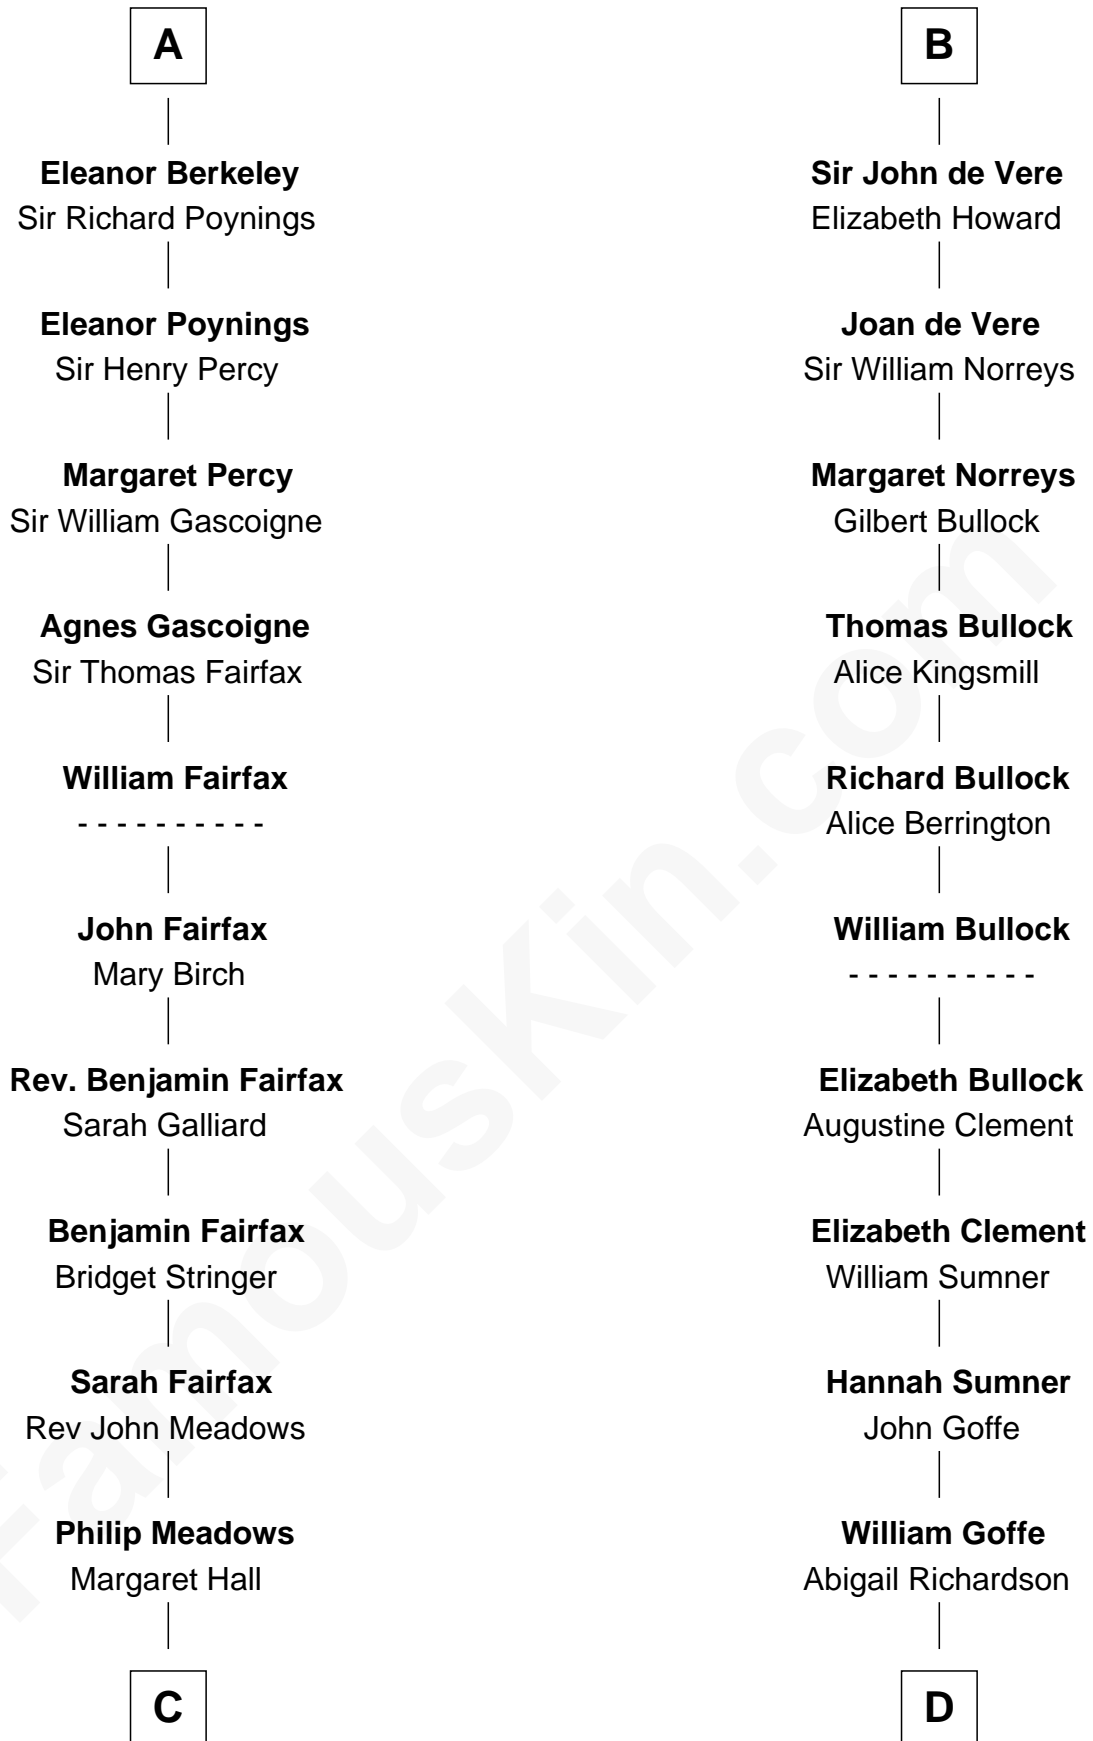

# FamousKin.com Relationship Chart of

**Harriet Martineau**

*Author of The Hour and the Man*

18th cousin 1 time removed of

**Samuel Howard**

*Boston Tea Party Participant*

**Robert de Quincy**  
Orabel FitzNess

**Sir Saher IV de Quincy**  
Margaret de Beaumont

**Sir Roger de Quincy**  
Helen of Galloway

**Margaret de Quincy**  
Sir William de Ferrers

**Joan de Ferrers**  
Sir Thomas de Berkeley

**Sir Maurice de Berkeley**  
Eve la Zouche

**Thomas de Berkeley**  
Katherine de Clyvedon

**Sir John Berkeley**  
Elizabeth Betteshorne

**A**

**Sir Saher IV de Quincy**  
Margaret de Beaumont

**Hawise de Quincy**  
Hugh de Vere

**Robert de Vere**  
Alice de Sanford

**Sir Alfonso de Vere**  
Joan Foliot

**John de Vere**  
Maud de Badlesmere

**Aubrey de Vere**  
Alice FitzWalter

**Sir Richard de Vere**  
Alice Sergeaux

**B**

**C**

**Sarah Meadows**  
Dr. David Martineau