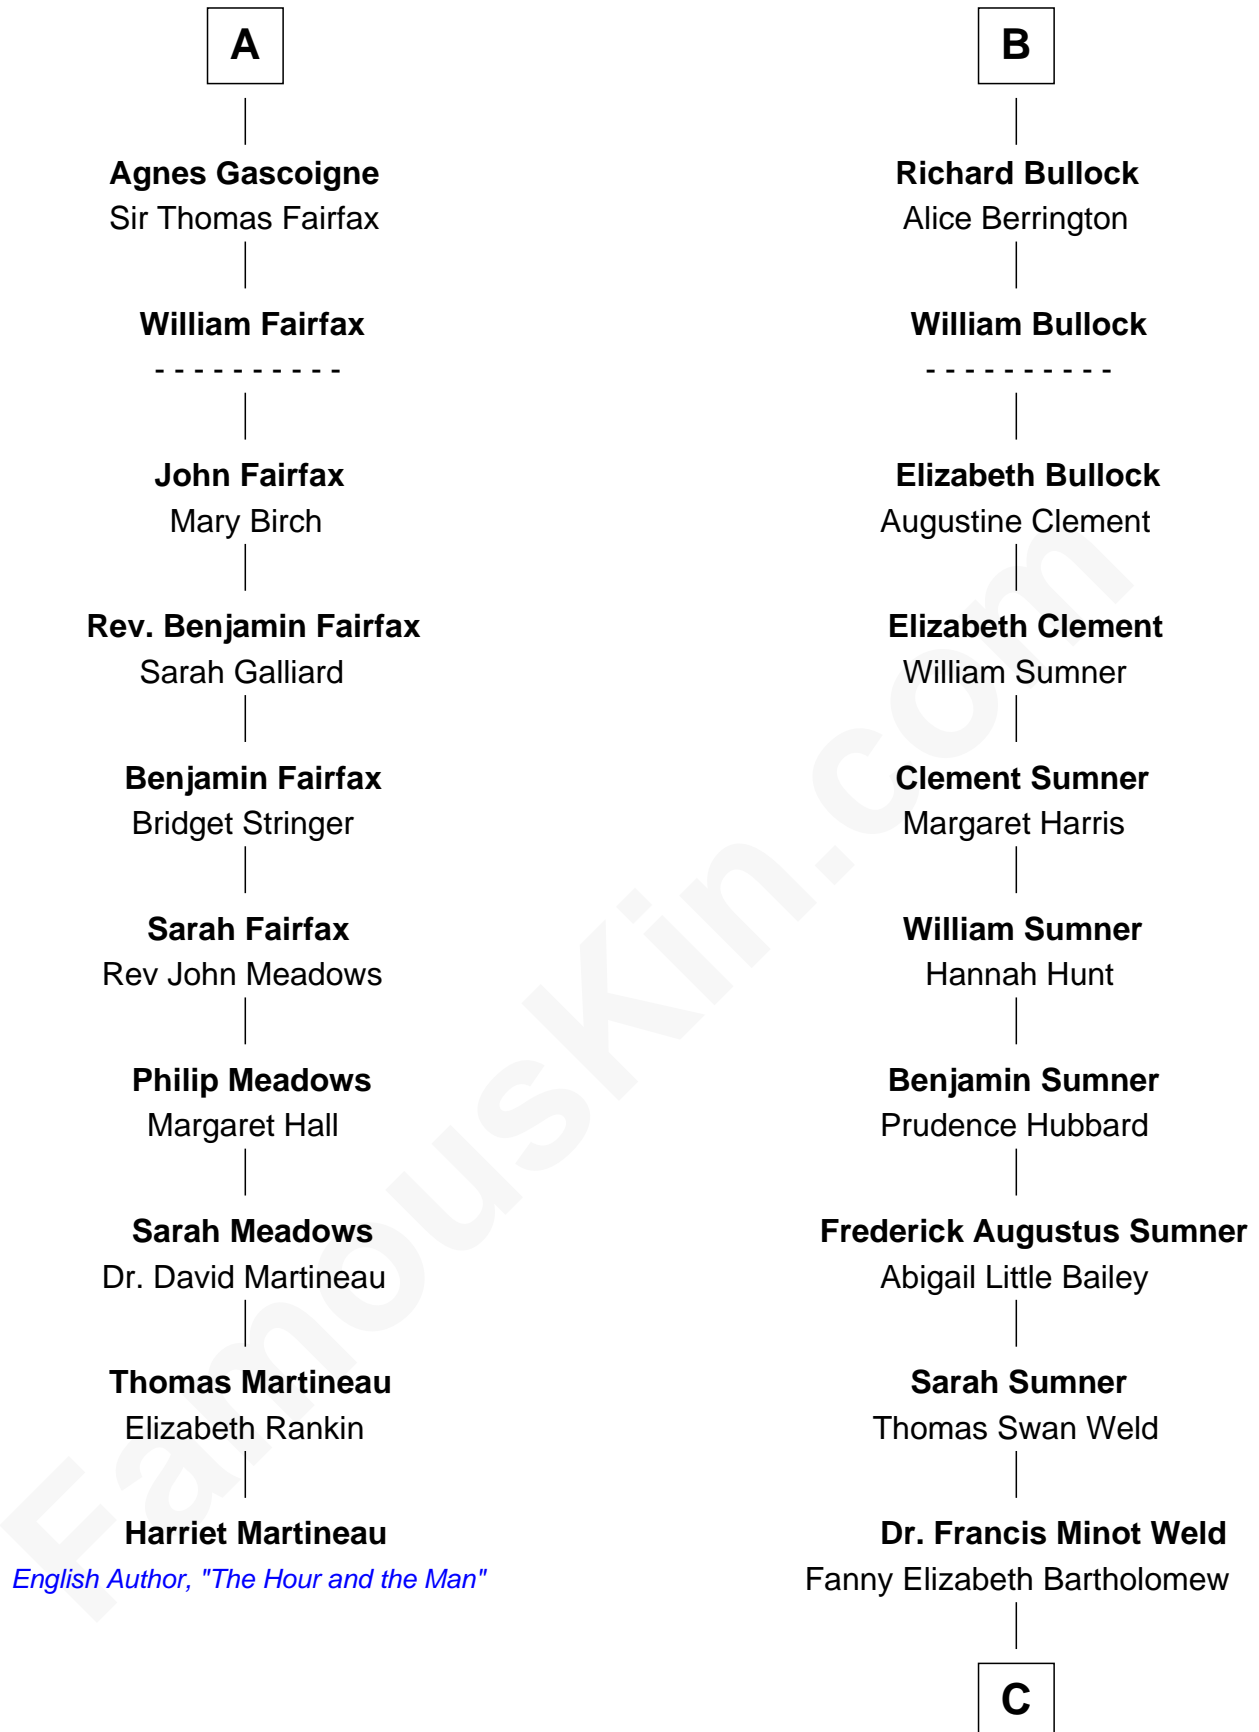

**Edmund Mortimer**

Philippa Plantagenet

**Elizabeth Mortimer**

Sir Henry Percy

**Sir Henry Percy**

Eleanor Neville

**Sir Henry Percy**

Eleanor Poynings

**Margaret Percy**

Sir William Gascoigne

**A**

**Maud de Badlesmere**

John de Vere

**Aubrey de Vere**

Alice FitzWalter

**Sir Richard de Vere**

Alice Sergeaux

**Sir John de Vere**

Elizabeth Howard

**Joan de Vere**

Sir William Norreys

**Margaret Norreys**

Gilbert Bullock

**Thomas Bullock**

Alice Kingsmill

**B**

**C**

Francis Minot Weld  
Margaret Low White

David Weld  
Mary Blake Nichols

**Bill Weld**

*68th Governor of Massachusetts*

FamousKin.com