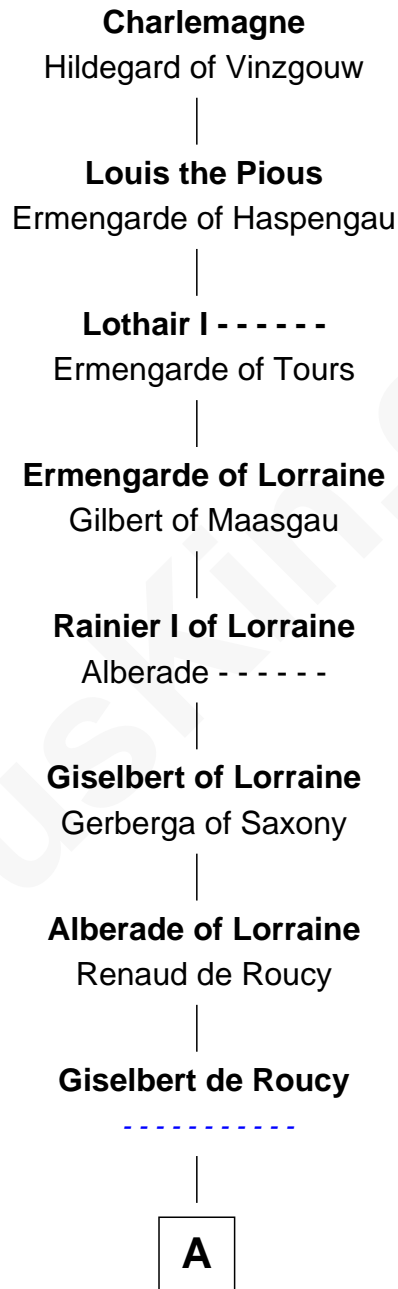

FamousKin.com Relationship Chart of

John Fitz Robert

Magna Carta Surety

13th Great-grandson of

Charlemagne

King of the Franks

A

Ebles of Roucy
Beatrix of Hainault

Alice de Roucy
Hildouin of Montdidier

Margaret de Roucy
Hugh de Claremont

Adeliza de Clermont-en-Beauvaisis
Gilbert Fitzrichard de Clare

Alice Fitzrichard de Clare
Aubrey de Vere

Alice de Vere
Sir Roger FitzRichard