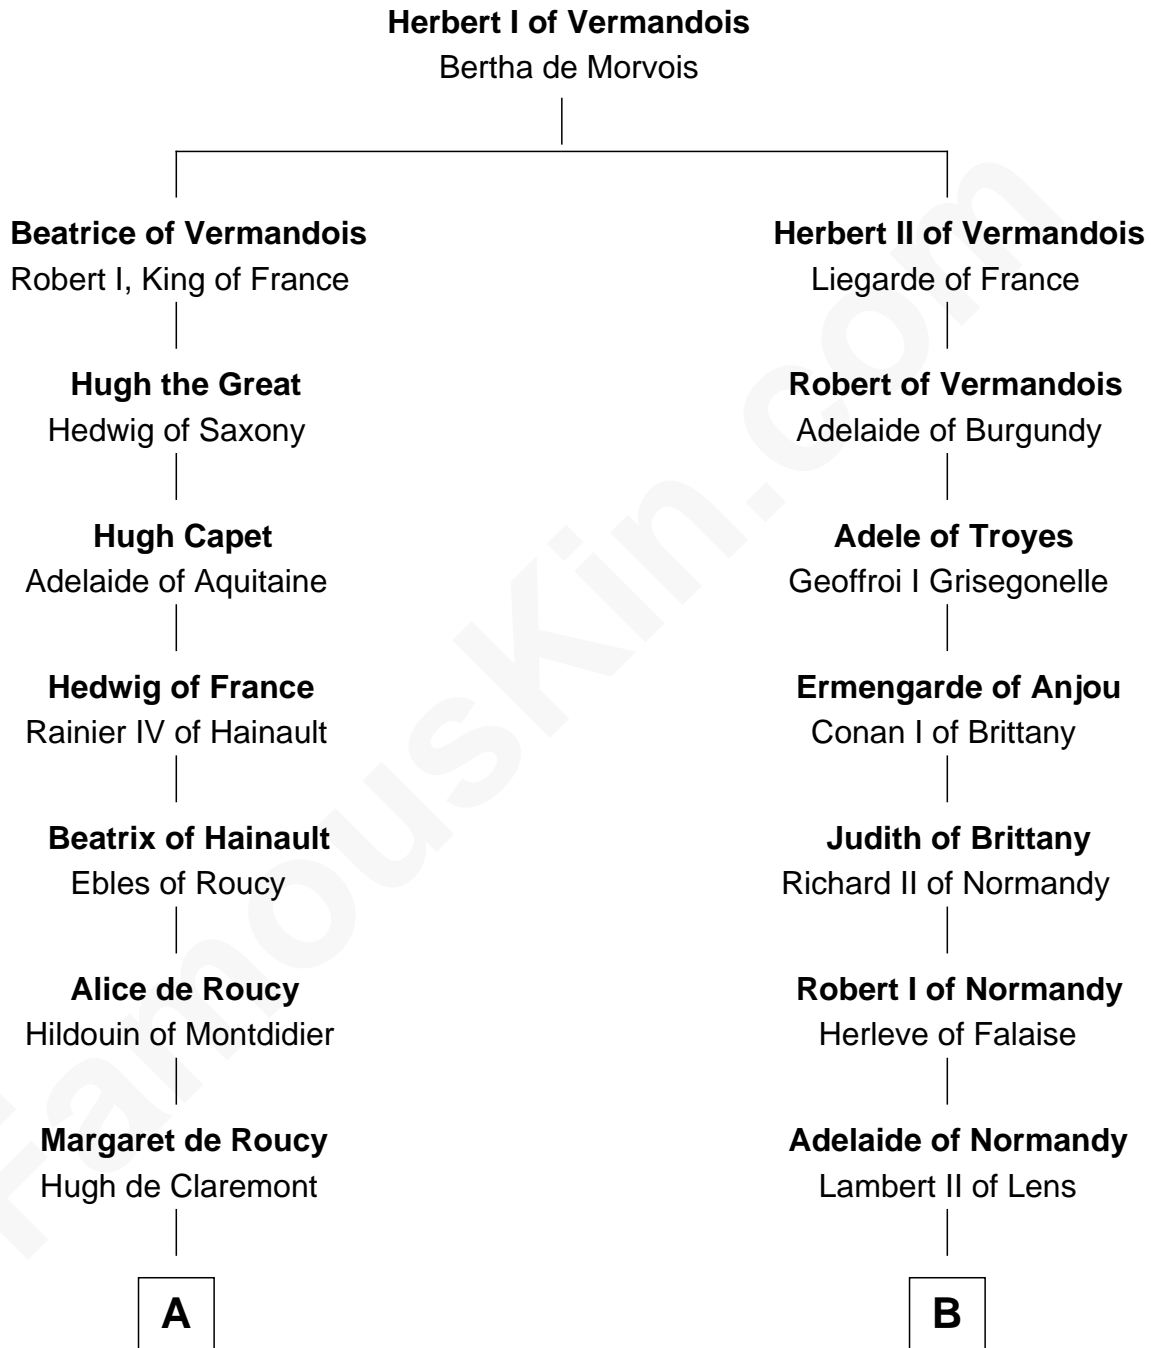

FamousKin.com Relationship Chart of

John Fitz Robert

Magna Carta Surety

11th cousin of

William d'Aubeny

Magna Carta Surety

A

Adeliza de Clermont-en-Beauvaisis

Gilbert Fitzrichard de Clare

Alice Fitzrichard de Clare

Aubrey de Vere

Alice de Vere

Sir Roger FitzRichard

Robert FitzRoger

Margaret de Chesney

John Fitz Robert

Magna Carta Surety

B

Judith of Lens

Waltheof II of Northumbria

Maud of Northumberland

Simon I de St. Liz

Maud de St. Liz

Robert Fitzrichard