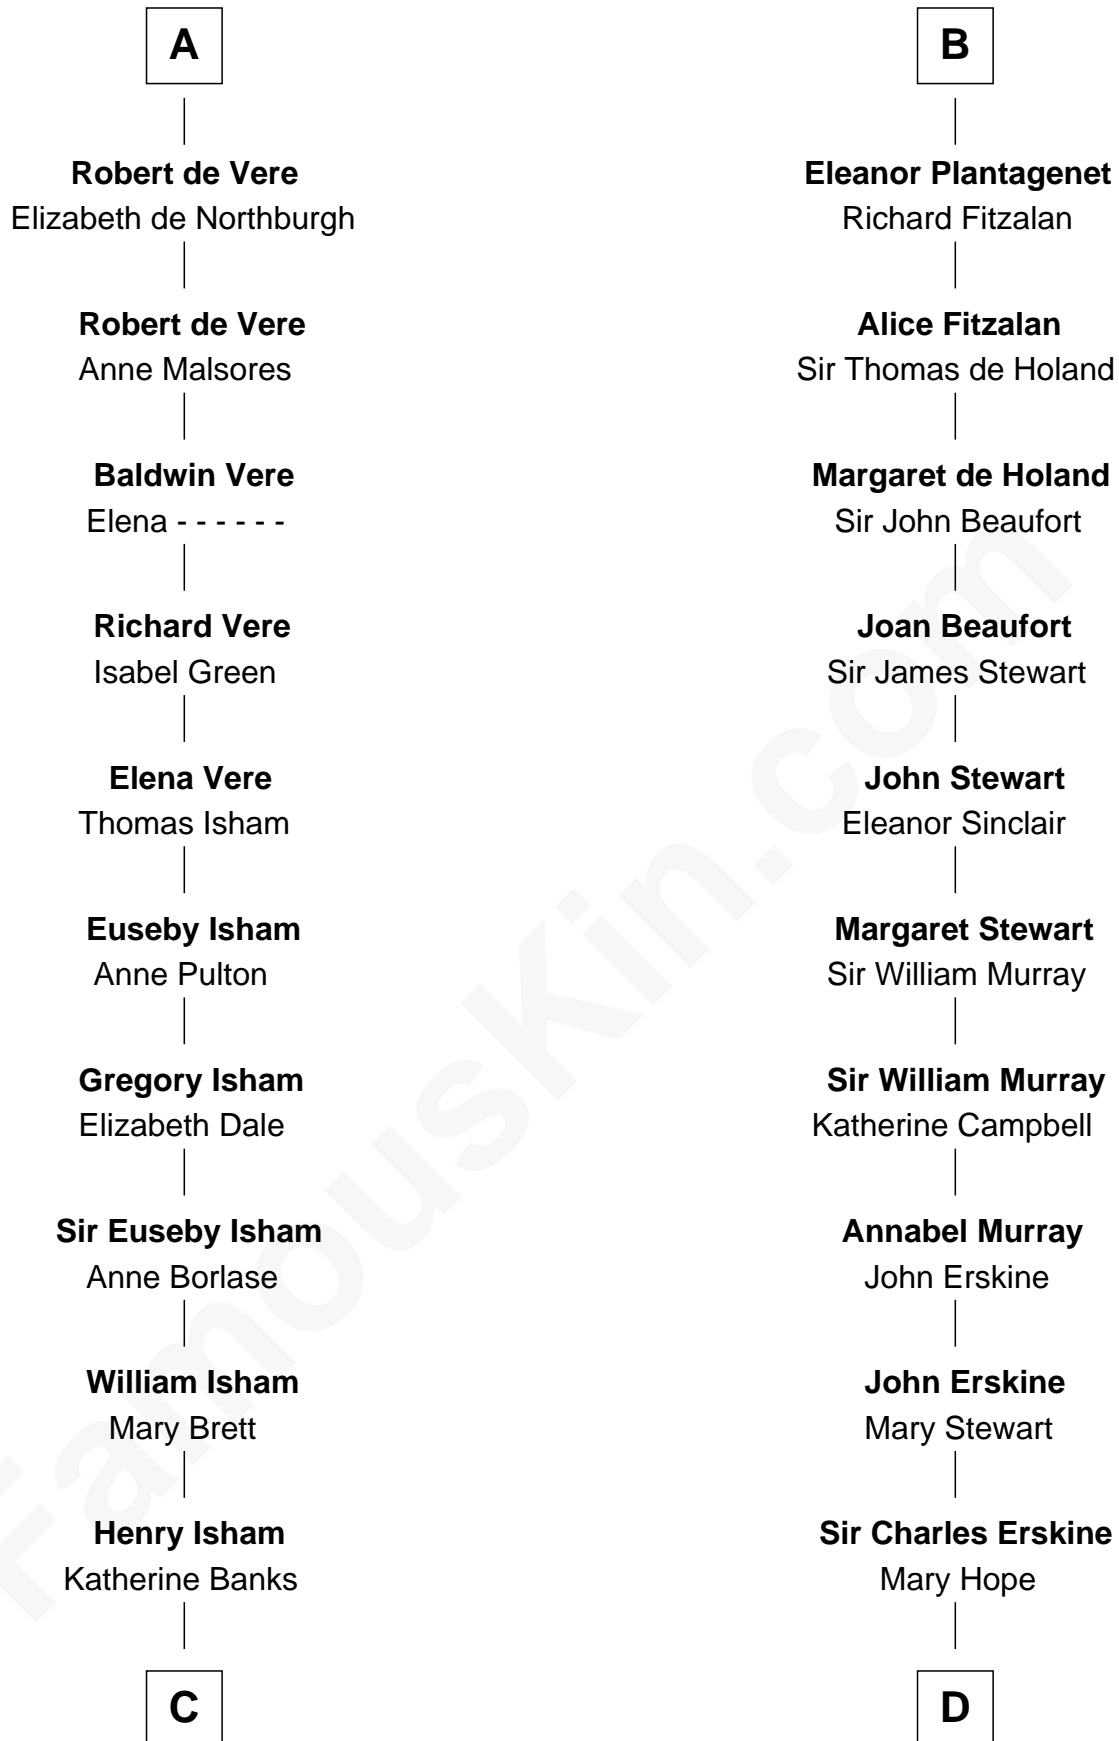

Margaret -----

**Robert de Vere**

Elena -----

**Baldwin de Vere**

Margaret de Segrave

**Robert de Vere**

-----

**Ranulf de Vere**

-----

**A**

**Richard Fitzgilbert de Clare**

Adeliza de Meschines

**Roger de Clare**

Maud de St. Hilary

**Aveline de Clare**

Sir Geoffrey FitzPiers

**Sir John FitzGeoffrey**

Isabel le Bigod

**Maud FitzJohn**

William de Beauchamp

**Isabella de Beauchamp**

Sir Patrick de Chaworth

**Maud de Chaworth**

Henry Plantagenet

**B**

**C**

**Mary Isham**  
Col. William Randolph

**Thomas Randolph**  
----- Fleming

**Mary Isham Randolph**  
Rev. James Keith

**Mary Randolph Keith**  
Col. Thomas Marshall

**John Marshall**  
*U.S. Supreme Court Chief Justice*