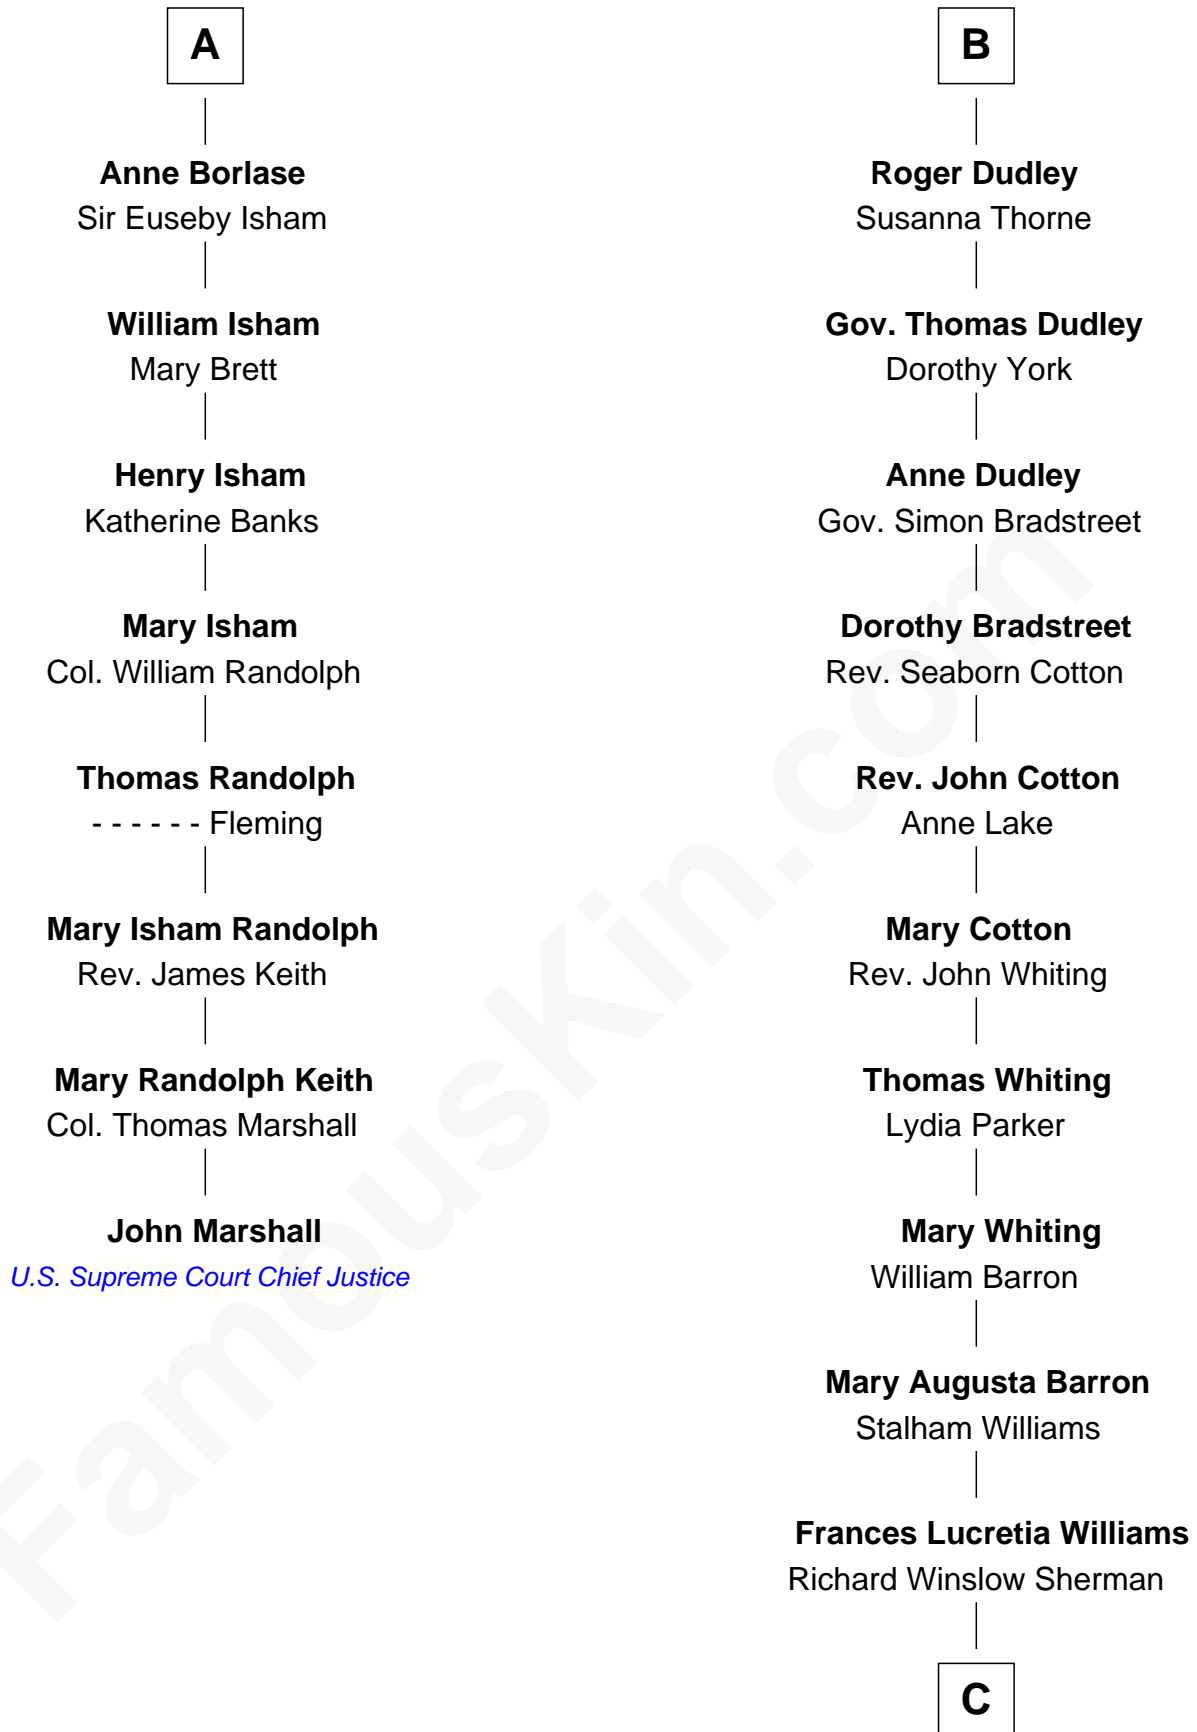

### James Sherman

27th U.S. Vice-President

**Sir Philip le Despencer**

Elizabeth - - - - -

**Sir Philip le Despencer**

Elizabeth de Tibetot

**Margery Despencer**

Sir Roger Wentworth

**Anne Lytton**

Sir John Borlase

**A**

**Alice le Despenser**

Sir John Sutton

**Sir John Sutton**

Constance Blount

**Sir John Sutton**

Elizabeth Berkeley

**Sir Edmund Sutton**

Joyce Tiptoft

**Sir Edward Sutton**

Cecily Willoughby

**Sir John Sutton**

Cecily Grey

**Sir Henry Dudley**

- - - - - Ashton

Probable

**B**

C

|  
**Mary Frances Sherman**  
Richard Updike Sherman

|  
**James Sherman**  
*27th U.S. Vice-President*

FamousKin.com