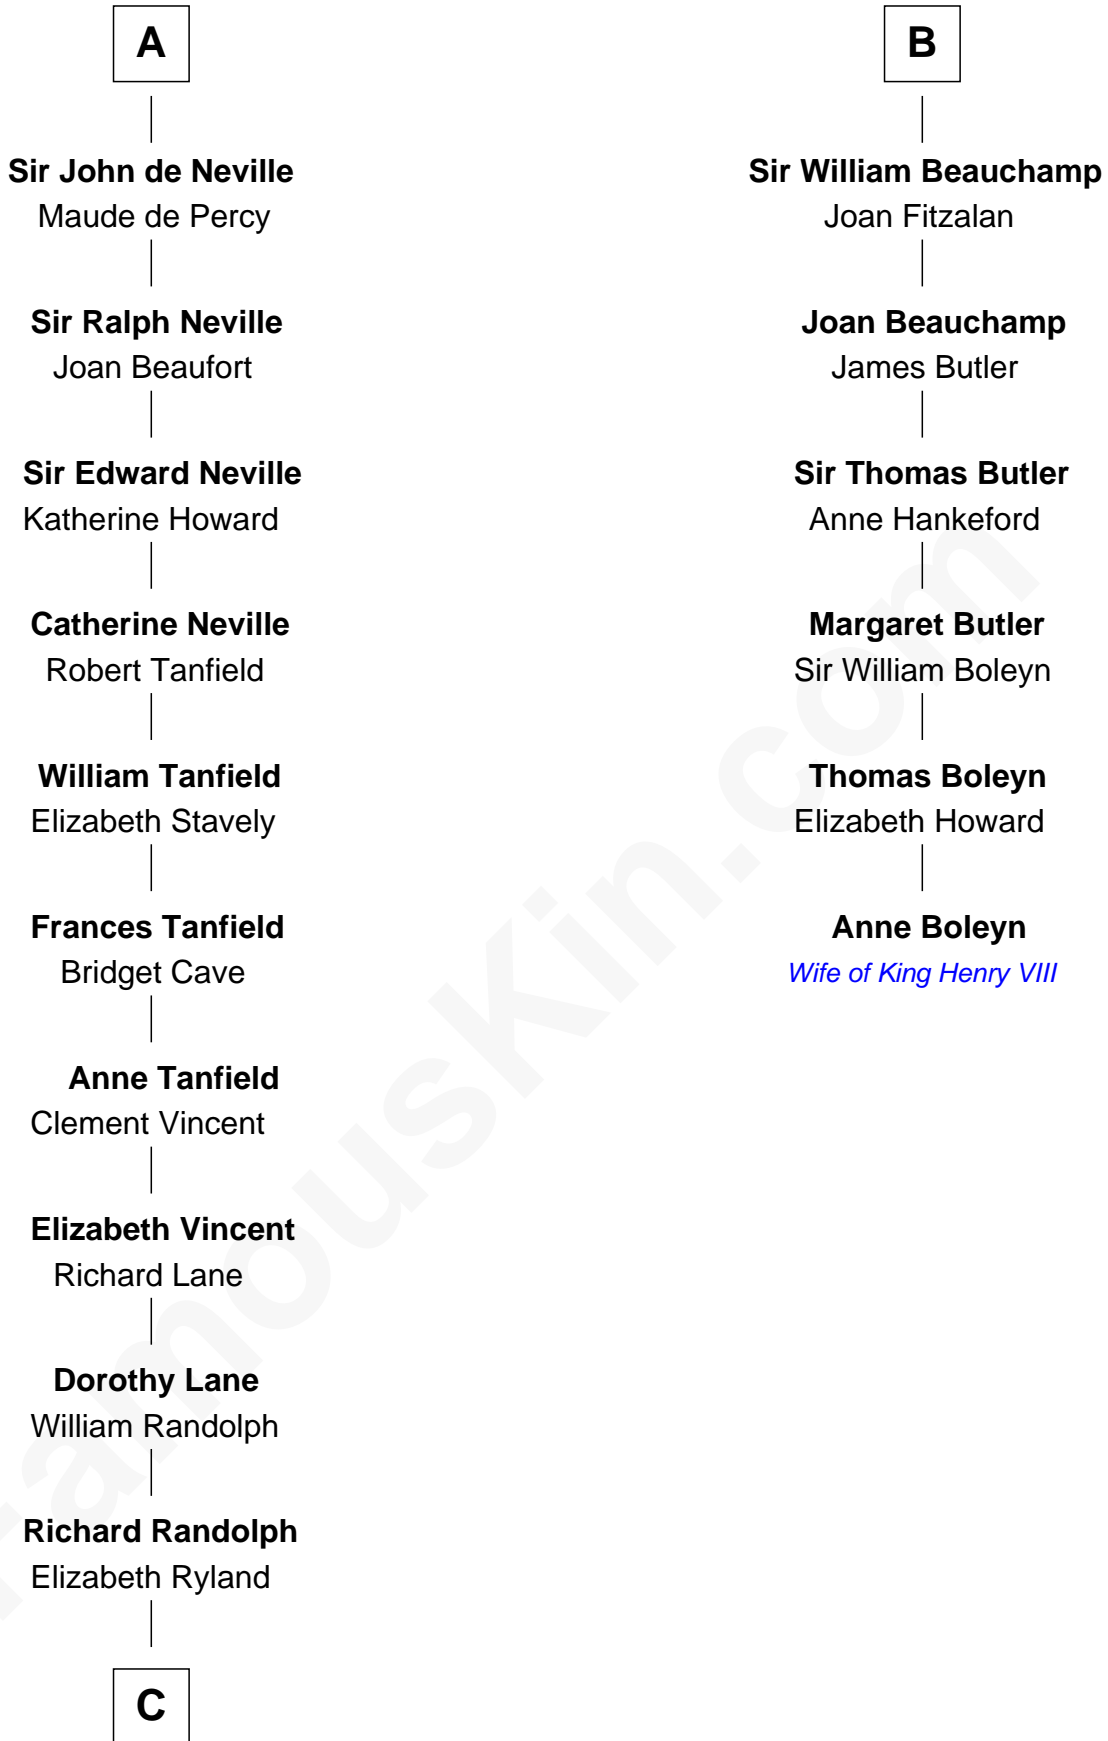

### Anne Boleyn

2nd Wife of King Henry VIII

**Dermot MacMurrough**  
Mor O'Toole

**Aoife MacMurrough**  
Richard de Clare

**Isabel de Clare**  
Sir William Marshal

**Eva Marshal**  
William de Braiose

**Maud de Braose**  
Roger Mortimer

**Sir Edmund Mortimer**  
Margaret de Fiennes

**Iseult de Mortimer**  
Sir Hugh I de Audley

**Alice de Audley**  
Sir Ralph de Neville

**A**

**Aoife MacMurrough**  
Richard de Clare

**Isabel de Clare**  
Sir William Marshal

**Maud Marshal**  
Hugh le Bigod

**Isabel le Bigod**  
Sir John FitzGeoffrey

**Maud FitzJohn**  
William de Beauchamp

**Guy de Beauchamp**  
Alice de Toeni

**Sir Thomas de Beauchamp**  
Katherine de Mortimer

**B**

FamousKin.com