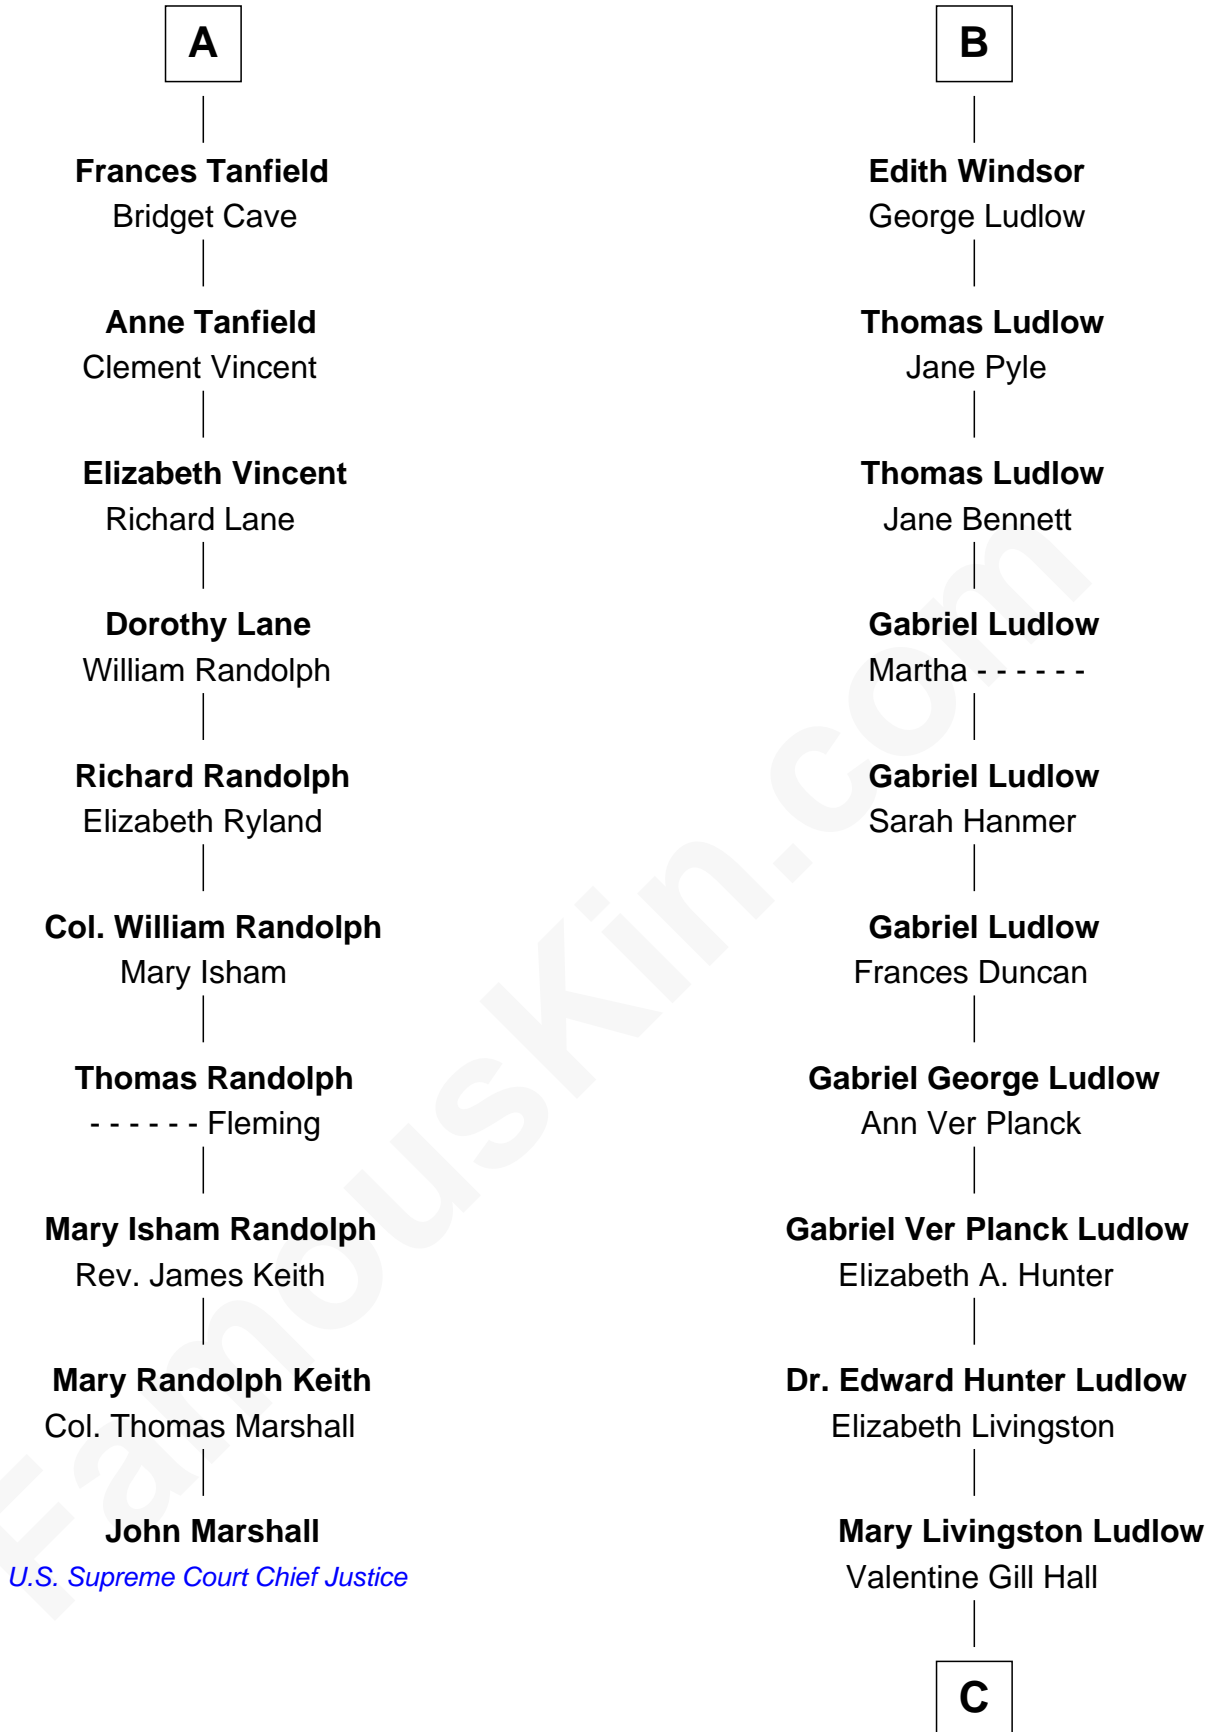

### Eleanor Roosevelt

First Lady of President Franklin D. Roosevelt

**Humphrey de Bohun**  
Elizabeth Plantagenet

**Sir William de Bohun**  
Elizabeth de Badlesmere

**Elizabeth de Bohun**  
Sir Richard Fitzalan

**Elizabeth Fitzalan**  
Sir Thomas Mowbray

**Margaret Mowbray**  
Sir Robert Howard

**Katherine Howard**  
Sir Edward Neville

**Catherine Neville**  
Robert Tanfield

**William Tanfield**  
Elizabeth Stavely

**A**

**Margaret de Bohun**  
Sir Hugh de Courtnay

**Elizabeth de Courtnay**  
Sir Andrew Luttrell

**Sir Hugh Luttrell**  
Catherine de Beaumont

**Elizabeth Luttrell**  
John Stratton

**Elizabeth Stratton**  
John Andrews

**Elizabeth Andrews**  
Sir Thomas de Windsor

**Sir Andrews de Windsor**  
Elizabeth Blount

**B**

C

Anna Rebecca Hall

Elliott Roosevelt

Eleanor Roosevelt

*First Lady of Franklin Roosevelt*