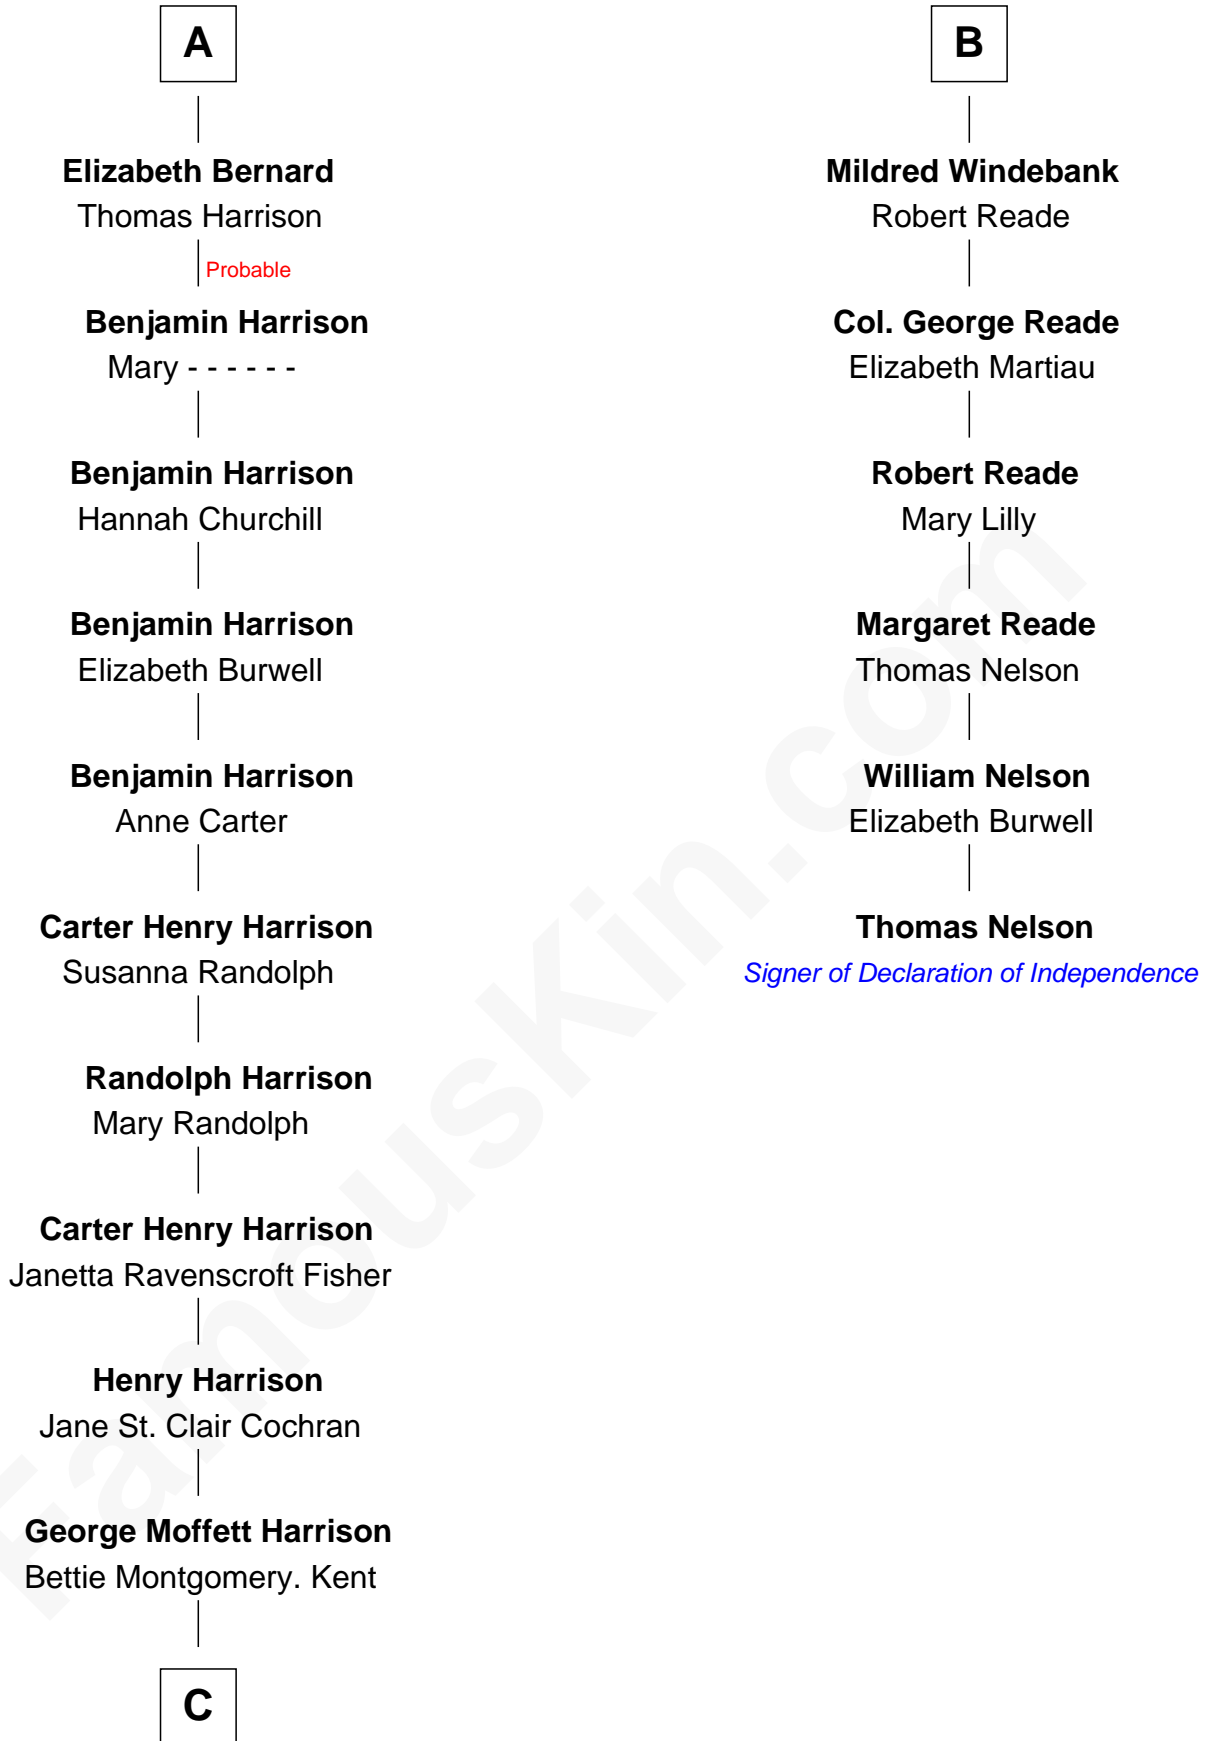

# FamousKin.com Relationship Chart of

**Edward Norton**

*Movie Actor*

12th cousin 8 times removed of

**Thomas Nelson**

*Signer of the Declaration of Independence*

**John de Welles**

Maud de Roos

**John Bernard**

Margaret Daundelyn

**John Bernard**

Cecily Muscote

**Francis Bernard**

Alice Hazlewood

**A**

**John de Welles**

Eleanor de Mowbray

**Eudo de Welles**

Maud de Greystoke

**Sir Lionel de Welles**

Joan de Waterton

**Margaret de Welles**

Sir Thomas Dymoke

**Sir Robert Dymoke**

Ann Sparrow

**Sir Edward Dymoke**

Anne Talboys

**Frances Dymoke**

Sir Thomas Windebank

**B**

**C**

—  
**Joseph Kent Harrison**  
Cornelia Long Somerville