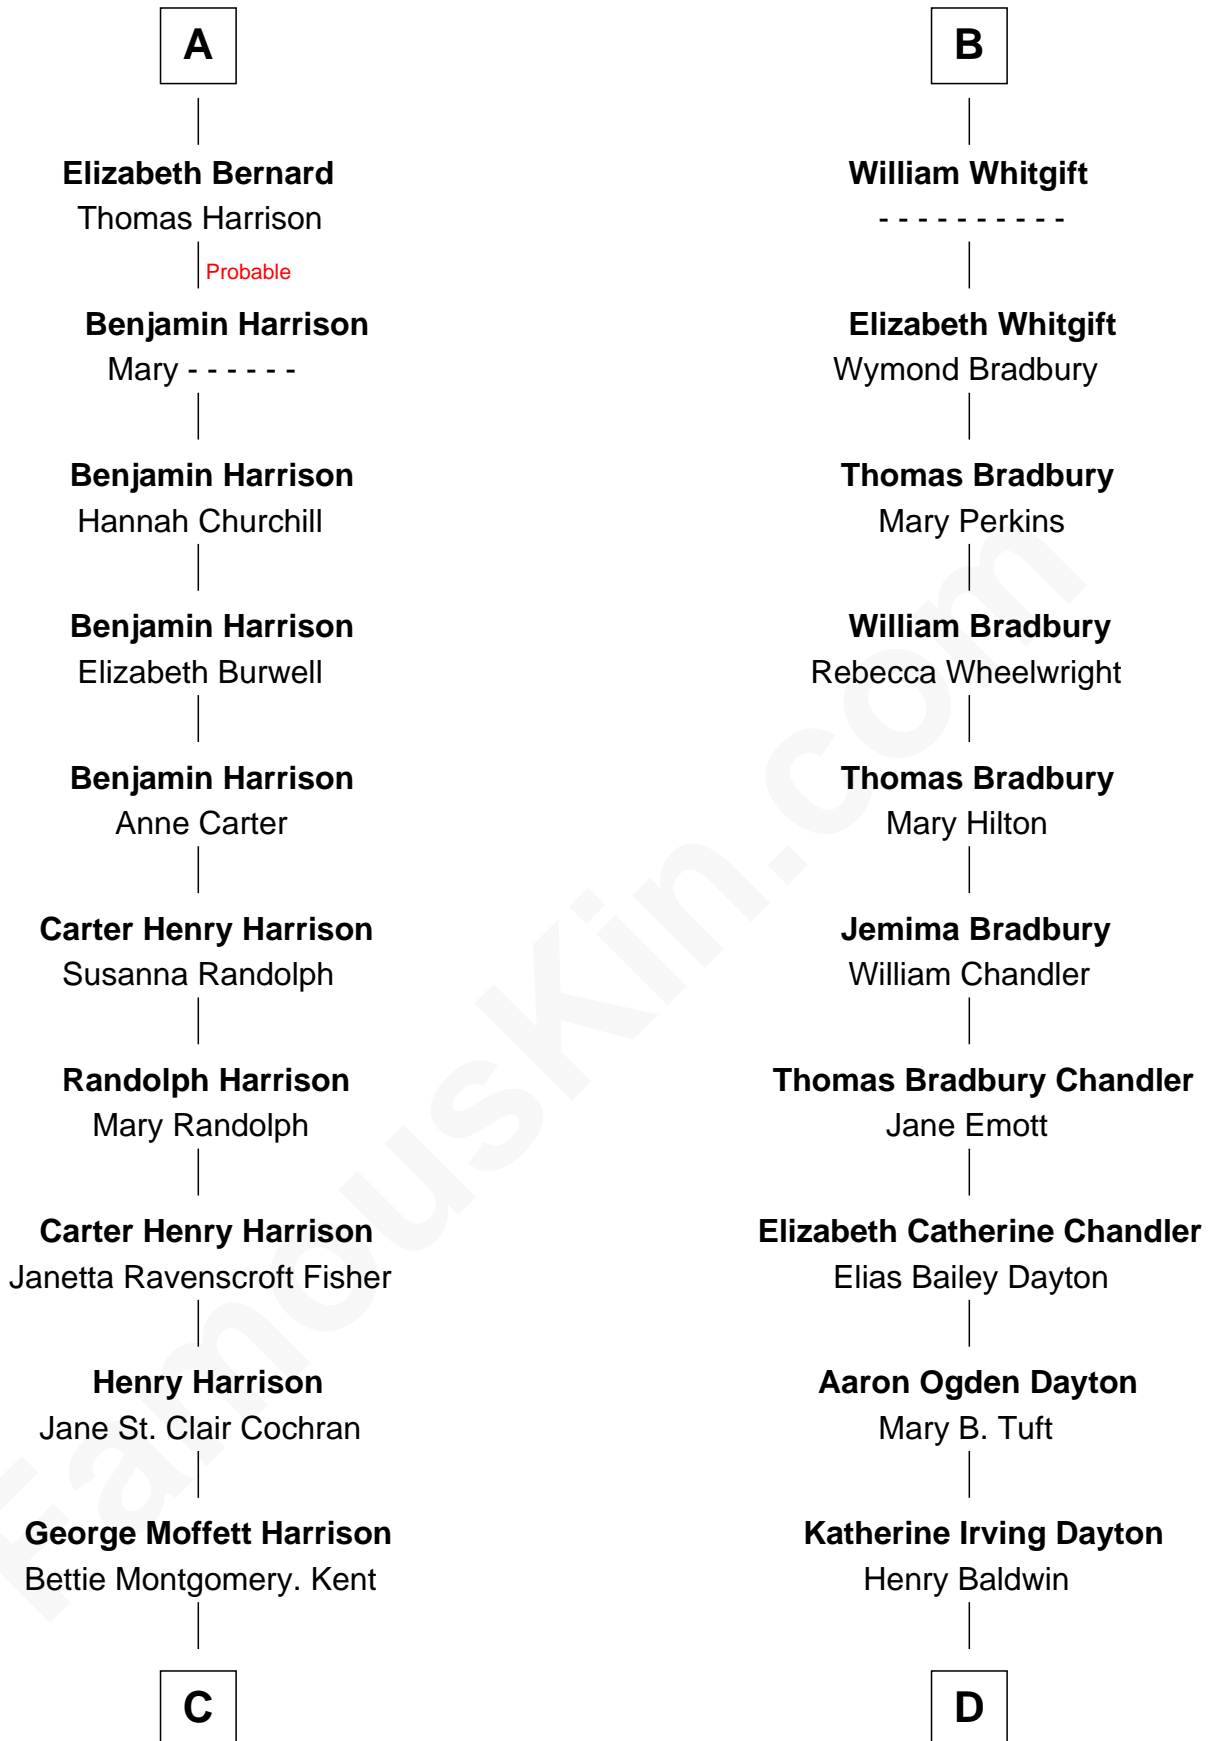

# FamousKin.com Relationship Chart of

**Edward Norton**

*Movie Actor*

20th cousin of

**Christopher Reeve**

*Movie Actor*

**John de Welles**

Maud de Roos

Eleanor de Mowbray

**Eudo de Welles**

Maud de Greystoke

**Sir Lionel de Welles**

Joan de Waterton

**Margaret de Welles**

Sir Thomas Dymoke

**Jane Dymoke**

John Fulnetby

**Katherine Fulnetby**

William Dynwell

**Anne Dynwell**

Henry Whitgift

**B**

**C**

**Joseph Kent Harrison**  
Cornelia Long Somerville

**Betty Kent Harrison**  
Edward Mower Norton

**Edward Mower Norton**  
Lydia Robinson Rouse

**Edward Norton**  
*Movie Actor*

**D**

**Margaretta Willis Baldwin**  
Augustus Henry Reeve

**Richard Henry Reeve**  
Anne Conrad D'Olier