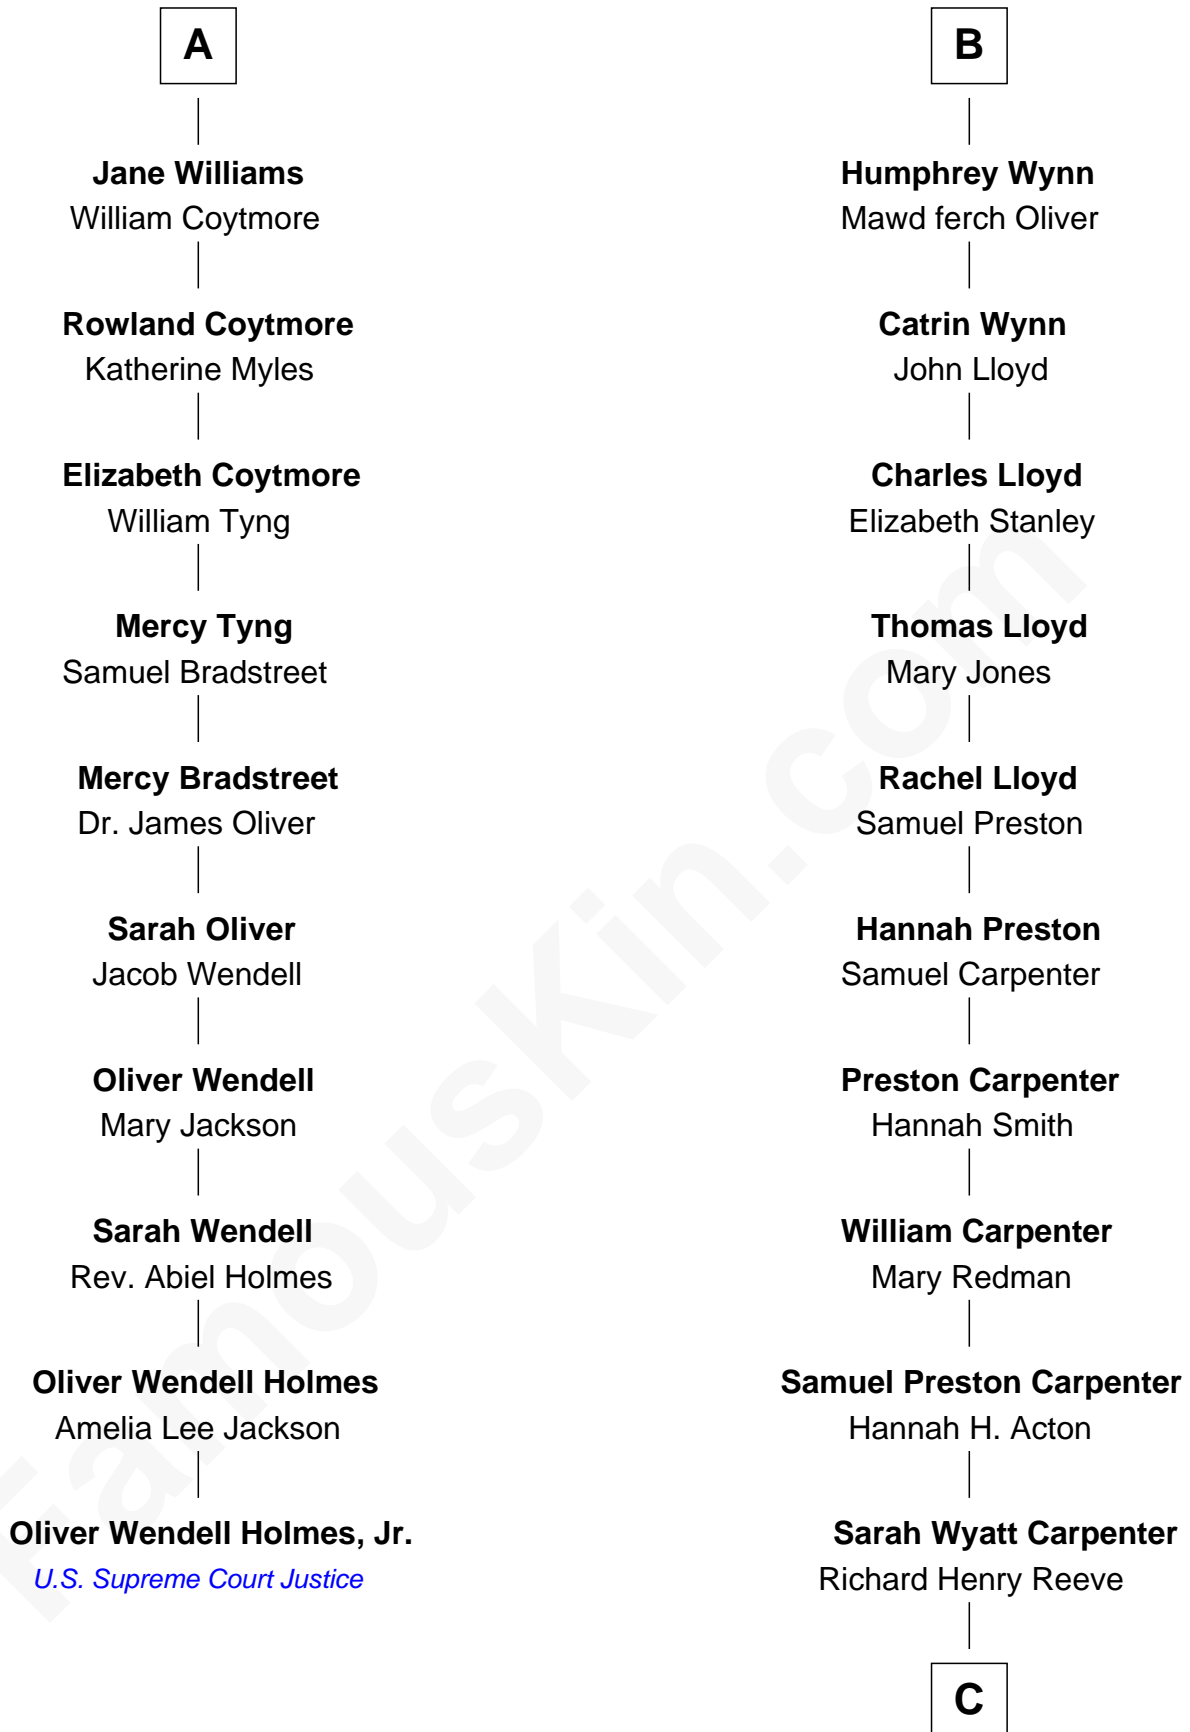

**FamousKin.com**  
**Relationship Chart of**  
**Oliver Wendell Holmes, Jr.**  
*U.S. Supreme Court Justice*

**16th cousin 4 times removed of**  
**Christopher Reeve**  
*Movie Actor*

**C**

**Augustus Henry Reeve**  
Margaretta Willis Baldwin

**Richard Henry Reeve**  
Anne Conrad D'Olier

**Franklin D'Olier Reeve**  
Barbara Pitney Lamb

**Christopher Reeve**  
*Movie Actor*

FamousKin.com