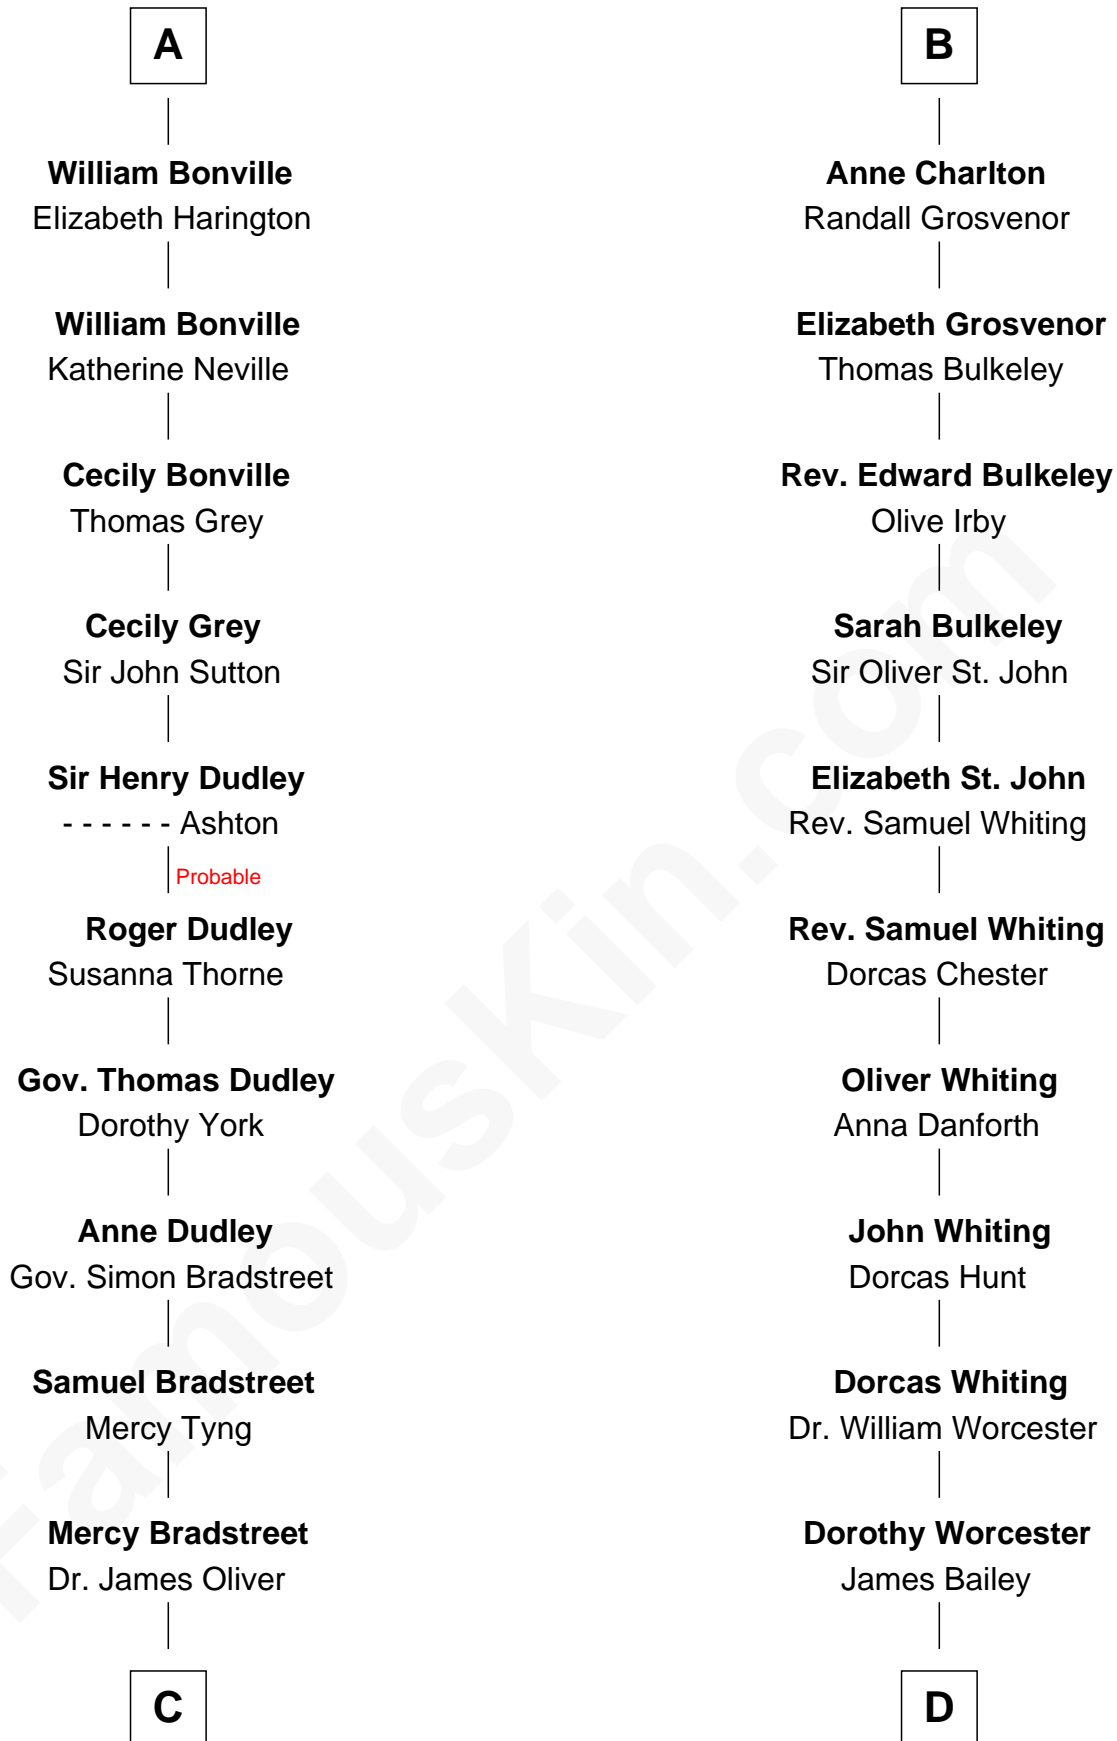

**FamousKin.com**  
**Relationship Chart of**  
**Oliver Wendell Holmes, Jr.**  
*U.S. Supreme Court Justice*

21st cousin of

**Bette Davis**  
*Movie Actress*

**Nichole d'Aubenev**  
 Sir Roger de Somery

Sir Henry de Erdington

**Sir Henry de Erdington**

Joan de Wolvey

**Sir Giles de Erdington**

Elizabeth de Tolthorpe

**Margaret de Erdington**

Sir Roger Corbet

**Sir Robert Corbet**

Margaret - - - - -

**Mary Corbet**

Robert Charlton

**Richard Charlton**

Elizabeth Mainwaring

**B**

**C**

**Sarah Oliver**  
Jacob Wendell

**Oliver Wendell**  
Mary Jackson

**Sarah Wendell**  
Rev. Abiel Holmes

**Oliver Wendell Holmes**  
Amelia Lee Jackson

**Oliver Wendell Holmes, Jr.**  
*U.S. Supreme Court Justice*

**D**

**Benjamin W. Bailey**  
Latta Hopkins