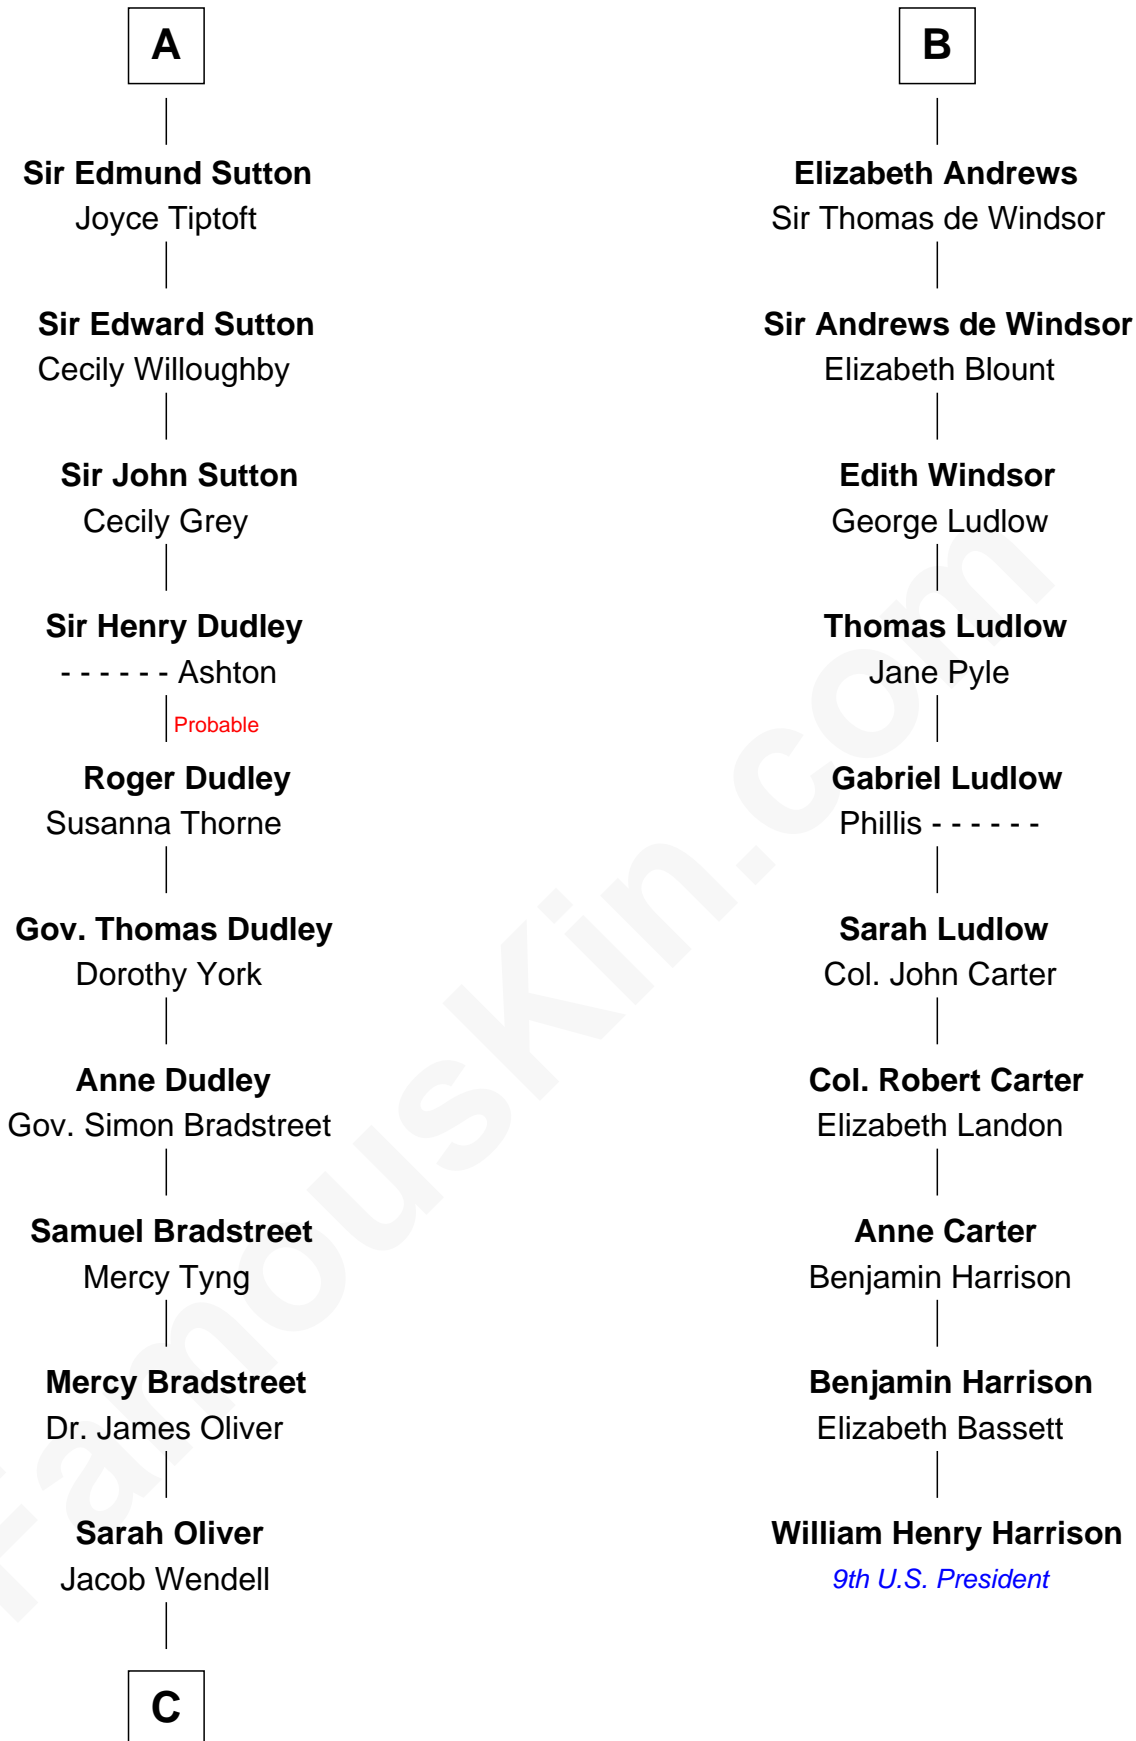

**FamousKin.com**  
**Relationship Chart of**  
**Oliver Wendell Holmes, Jr.**  
*U.S. Supreme Court Justice*

**16th cousin 4 times removed of**  
**William Henry Harrison**  
*9th U.S. President*

**Sir Hugh le Despencer**  
 Aveline Basset

**Sir Hugh le Despencer**  
 Isabella de Beauchamp

**Sir Philip le Despencer**  
 Margaret de Goushill

**Sir Philip le Despencer**  
 Joan de Cobham

**Sir Philip le Despencer**  
 Elizabeth - - - - -

**Alice le Despenser**  
 Sir John Sutton

**Sir John Sutton**  
 Constance Blount

**Sir John Sutton**  
 Elizabeth Berkeley

**A**

**Eleanor le Despencer**  
 Sir Hugh de Courtenay

**Sir Hugh de Courtenay**  
 Agnes de St. John

**Sir Hugh de Courtenay**  
 Margaret de Bohun

**Elizabeth de Courtenay**  
 Sir Andrew Luttrell

**Sir Hugh Luttrell**  
 Catherine de Beaumont

**Elizabeth Luttrell**  
 John Stratton

**Elizabeth Stratton**  
 John Andrews

**B**

**C**

—  
**Oliver Wendell**