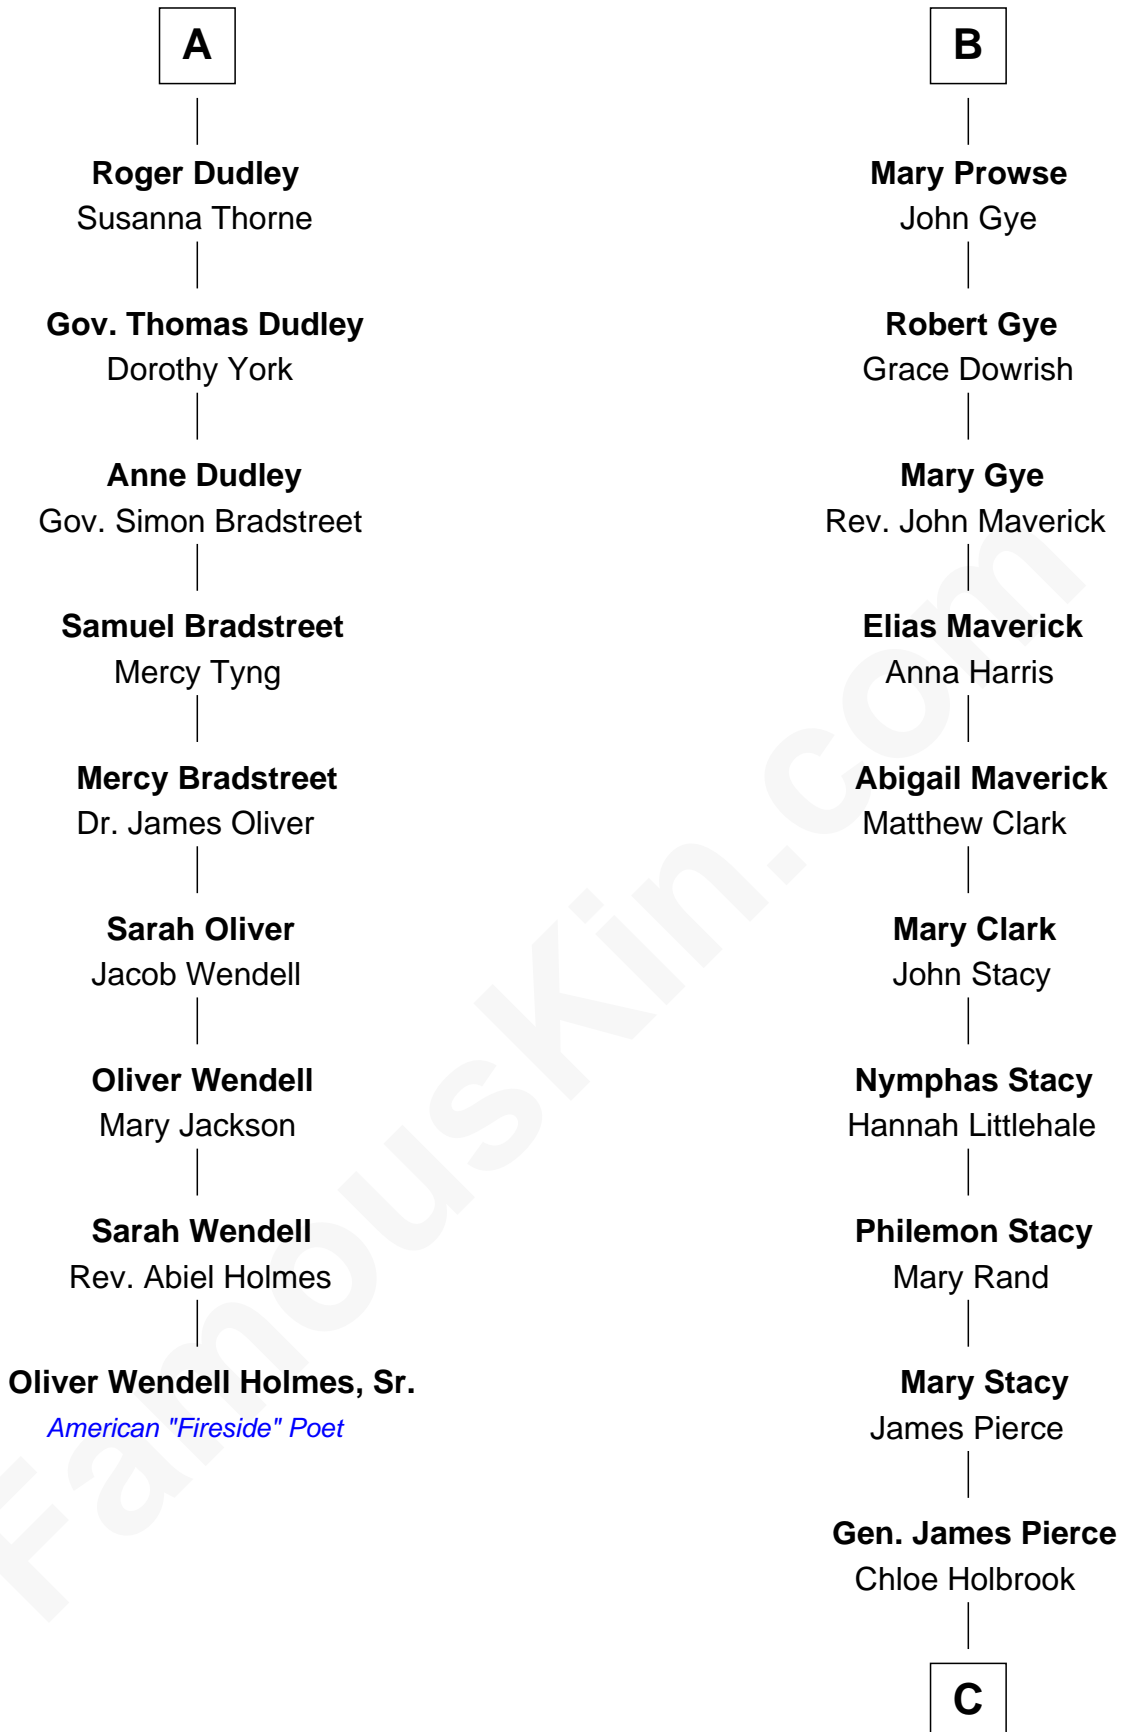

**FamousKin.com**  
**Relationship Chart of**  
**Oliver Wendell Holmes, Sr.**  
*American "Fireside" Poet*

15th cousin 6 times removed of

**George W. Bush**  
*43rd U.S. President*

**Sir Maurice de Berkeley**  
 Eve la Zouche

**Thomas de Berkeley**  
 Katherine de Clyvedon

**Sir John Berkeley**  
 Elizabeth Betteshorne

**Elizabeth Berkeley**  
 Sir John Sutton

**Sir Edmund Sutton**  
 Joyce Tiptoft

**Sir Edward Sutton**  
 Cecily Willoughby

**Sir John Sutton**  
 Cecily Grey

**Sir Henry Dudley**  
 ----- Ashton

Probable

**A**

**Milicent de Berkeley**  
 John Maltravers

**Sir John Maltravers**  
 Gwenthin -----

**Eleanor Maltravers**  
 John Fitzalan

**Joan Fitzalan**  
 Sir William Echyngham

**Joan Echyngham**  
 Sir John Bayntun

**Henry Bayntun**  
 -----

**Jane Bayntun**  
 Thomas Prowse

**B**

**C**

Jonas James Pierce

Kate Pritzel