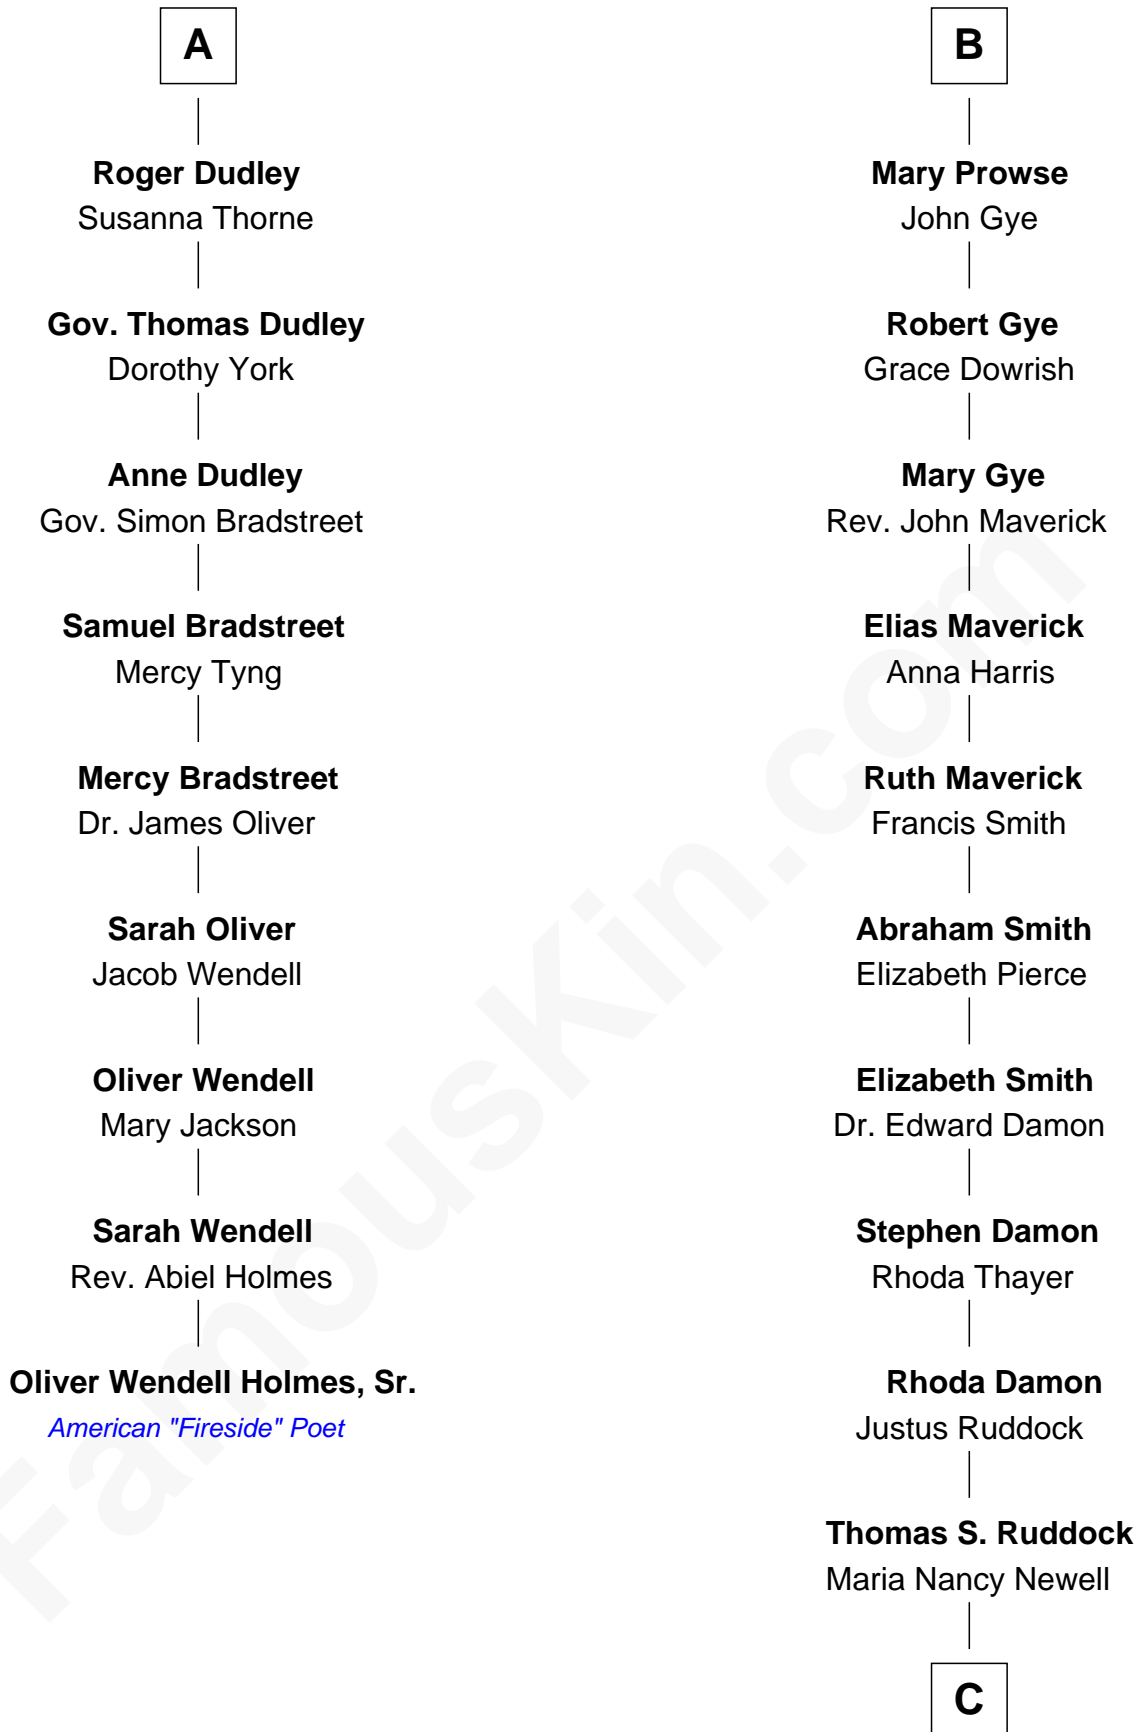

**FamousKin.com**  
**Relationship Chart of**  
**Oliver Wendell Holmes, Sr.**  
*American "Fireside" Poet*

15th cousin 5 times removed of

**Sarah Palin**  
*9th Governor of Alaska*

**Sir Maurice de Berkeley**  
 Eve la Zouche

**Thomas de Berkeley**  
 Katherine de Clyvedon

**Sir John Berkeley**  
 Elizabeth Betteshorne

**Elizabeth Berkeley**  
 Sir John Sutton

**Sir Edmund Sutton**  
 Joyce Tiptoft

**Sir Edward Sutton**  
 Cecily Willoughby

**Sir John Sutton**  
 Cecily Grey

**Sir Henry Dudley**  
 ----- Ashton

Probable

**A**

**Milicent de Berkeley**  
 John Maltravers

**Sir John Maltravers**  
 Gwenthin -----

**Eleanor Maltravers**  
 John Fitzalan

**Joan Fitzalan**  
 Sir William Echyngham

**Joan Echyngham**  
 Sir John Bayntun

**Henry Bayntun**  
 -----

**Jane Bayntun**  
 Thomas Prowse

**B**

**C**

**May Belle Ruddock**  
Henry Charles Brandt

**Nellie Marie Brandt**  
Charles Francis Heath