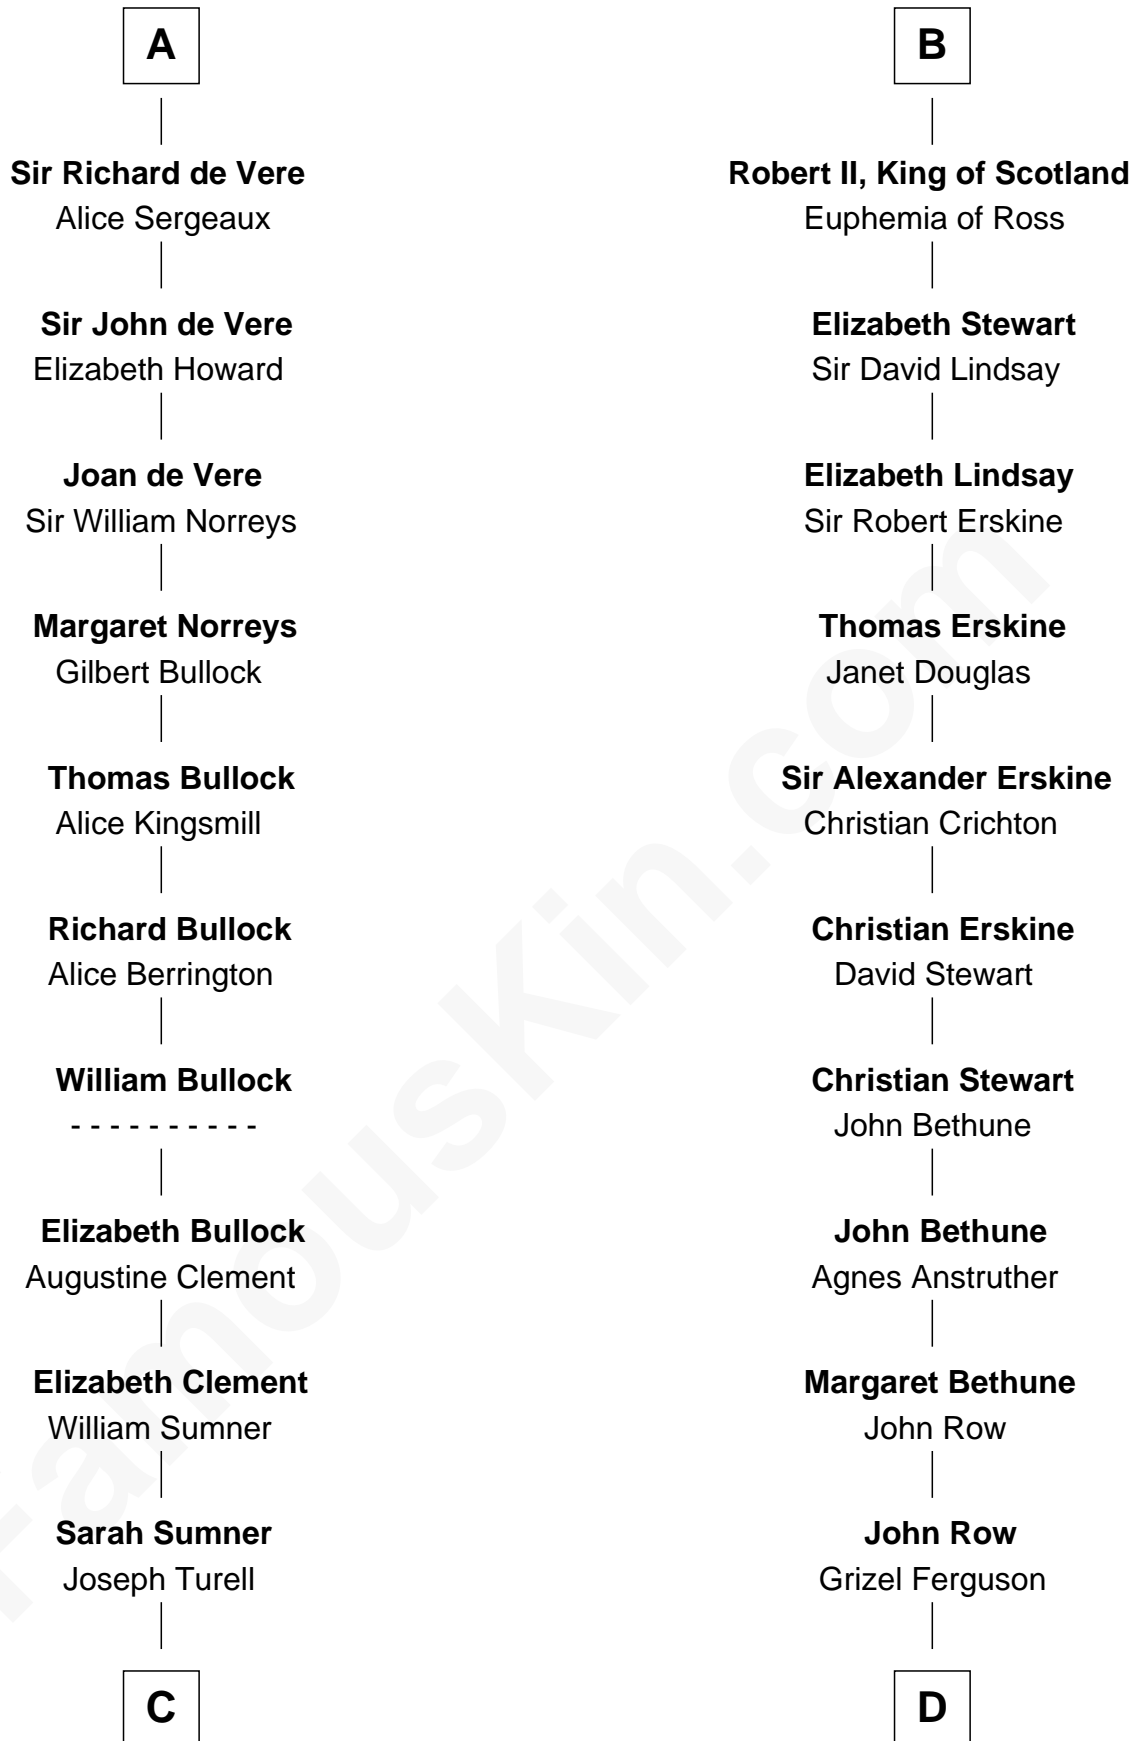

Robert de Beaumont
Petronella de Grantmesnil

Margaret de Beaumont
Sir Saher IV de Quincy

Hawise de Quincy
Hugh de Vere

Robert de Vere
Alice de Sanford

Sir Alfonso de Vere
Joan Foliot

John de Vere
Maud de Badlesmere

Aubrey de Vere
Alice FitzWalter

A

Hawise de Beaumont
William FitzRobert

Amice of Gloucester
Sir Richard de Clare

Sir Gilbert de Clare
Isabel Marshal

Isabella de Clare
Robert de Bruce

Sir Robert de Brus
Marjorie of Carrick

Robert I, King of Scotland
Isabella of Mar

Marjorie Bruce
Walter Stewart

B

C

Sarah Turell
Noah Champney

Sarah Champney
Rev. John Lowell

John Lowell
Rebecca Russell

Rev. Charles Lowell
Harriet Brackett Spence