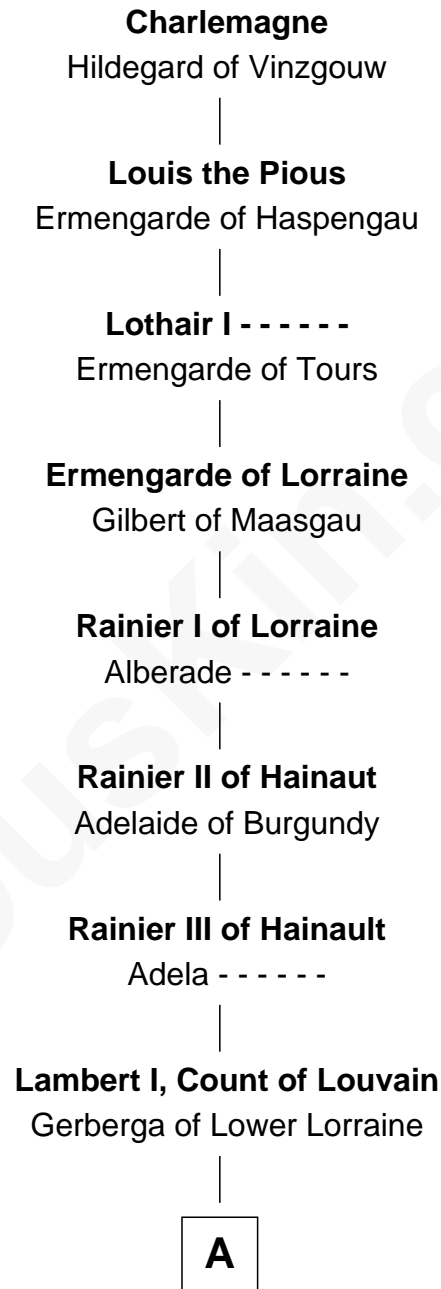

# FamousKin.com Relationship Chart of

**James Russell Lowell**

*American "Fireside" Poet*

**31st Great-grandson of**

**Charlemagne**

*King of the Franks*

**A**

**Lambert II, Count of Louvain**

Oda of Lorraine

**Henry II, Count of Louvain**

Adela of Orthen

**Gottfried I, Count of Louvain**

Ide de Chiny

**Alice of Louvain**

William d'Aubenev

**William d'Aubenev**

Maud de St. Hilary

**William d'Aubenev**

Mabel of Chester

**Nichole d'Aubenev**

Sir Roger de Somery

**Maud de Somery**

Sir Henry de Erdington

**Sir Henry de Erdington**