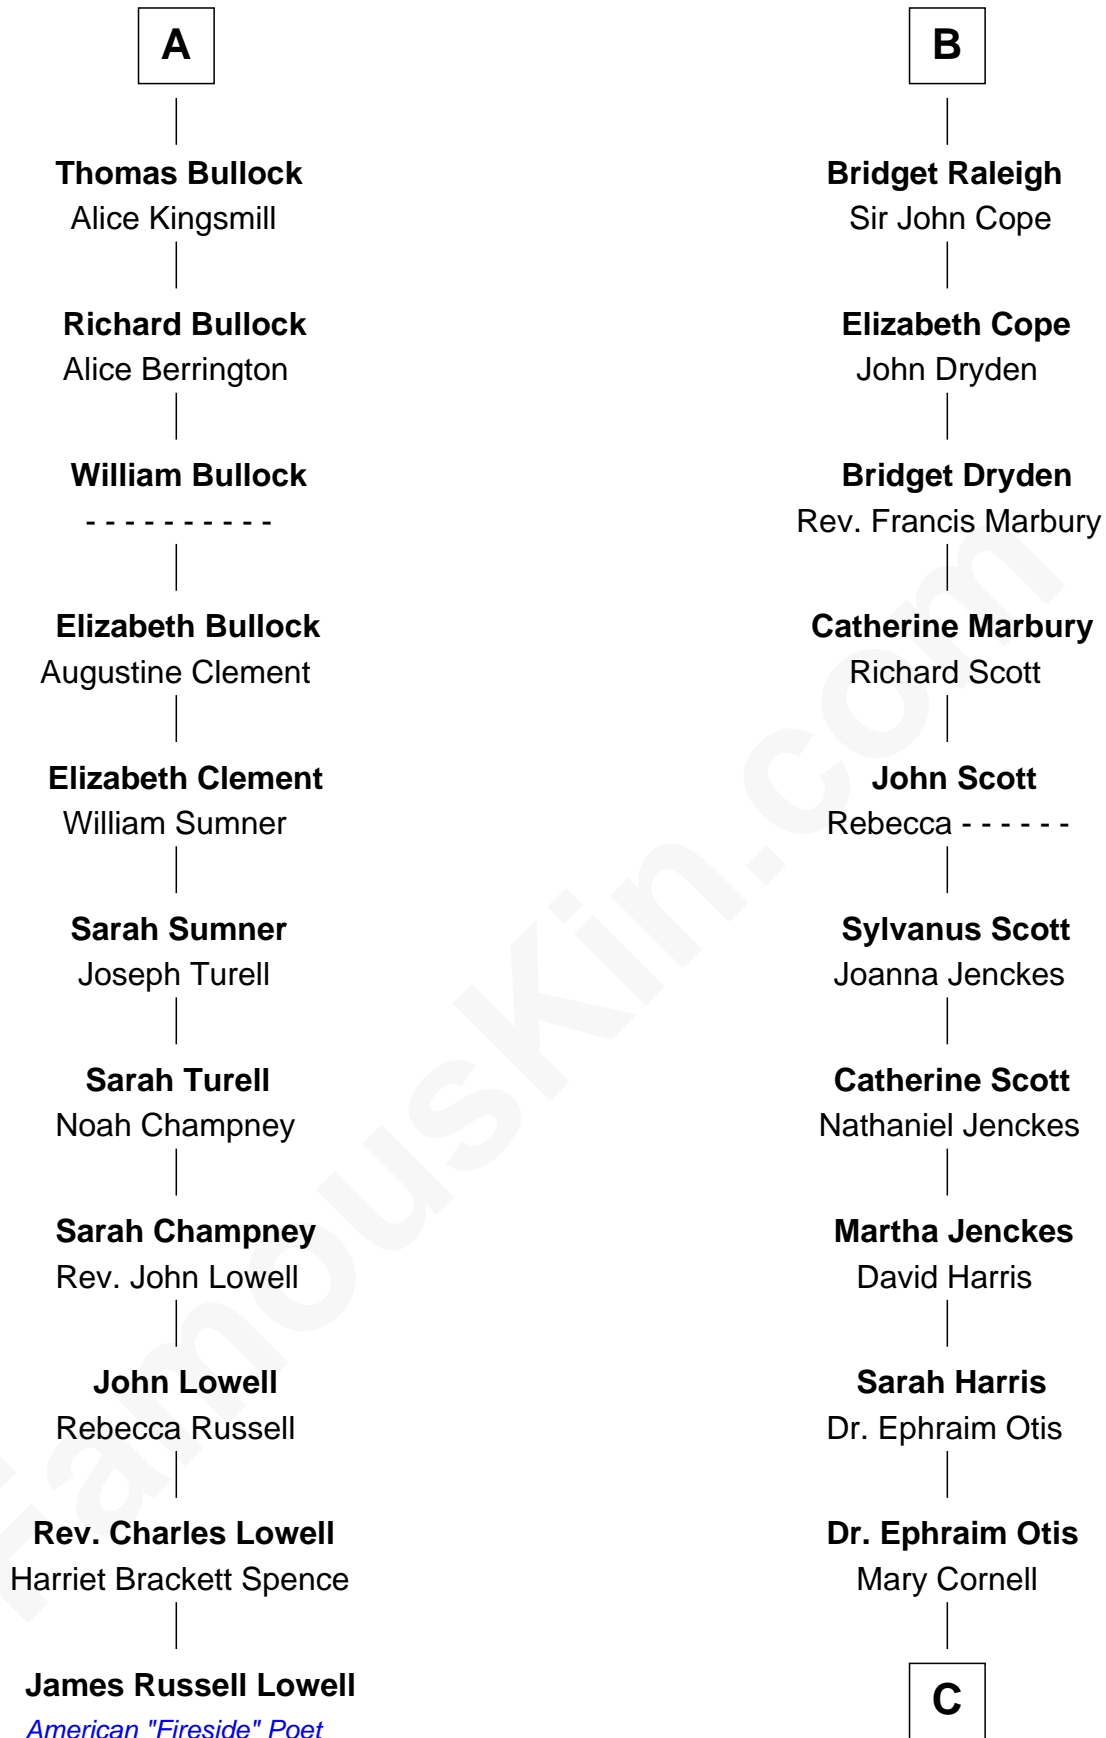

**FamousKin.com**  
**Relationship Chart of**  
**James Russell Lowell**  
*American "Fireside" Poet*

17th cousin 3 times removed of

**Amelia Earhart**  
*Aviation Pioneer*

**Edmund Fitzalan**  
 Alice de Warenne

**Richard Fitzalan**  
 Isabel le Despencer

**Mary Fitzalan**  
 John le Strange

**Sir Edmund Fitzalan**  
 Sibyl de Montagu

**Ankaret le Strange**  
 Sir Richard Talbot

**Philippe Fitzalan**  
 Sir Richard Sergeaux

**Mary Talbot**  
 Sir Thomas Greene

**Alice Sergeaux**  
 Sir Richard de Vere

**Sir Thomas Greene**  
 Phillippa Ferrers

**Sir John de Vere**  
 Elizabeth Howard

**Elizabeth Greene**  
 William Raleigh

**Joan de Vere**  
 Sir William Norreys

**Sir Edward Raleigh**  
 Margaret Verney

**Margaret Norreys**  
 Gilbert Bullock

**Sir Edward Raleigh**  
 Anne Chamberlayne

**A**

**B**

**C**

**Isaac Otis**

Caroline Abigail Curtis