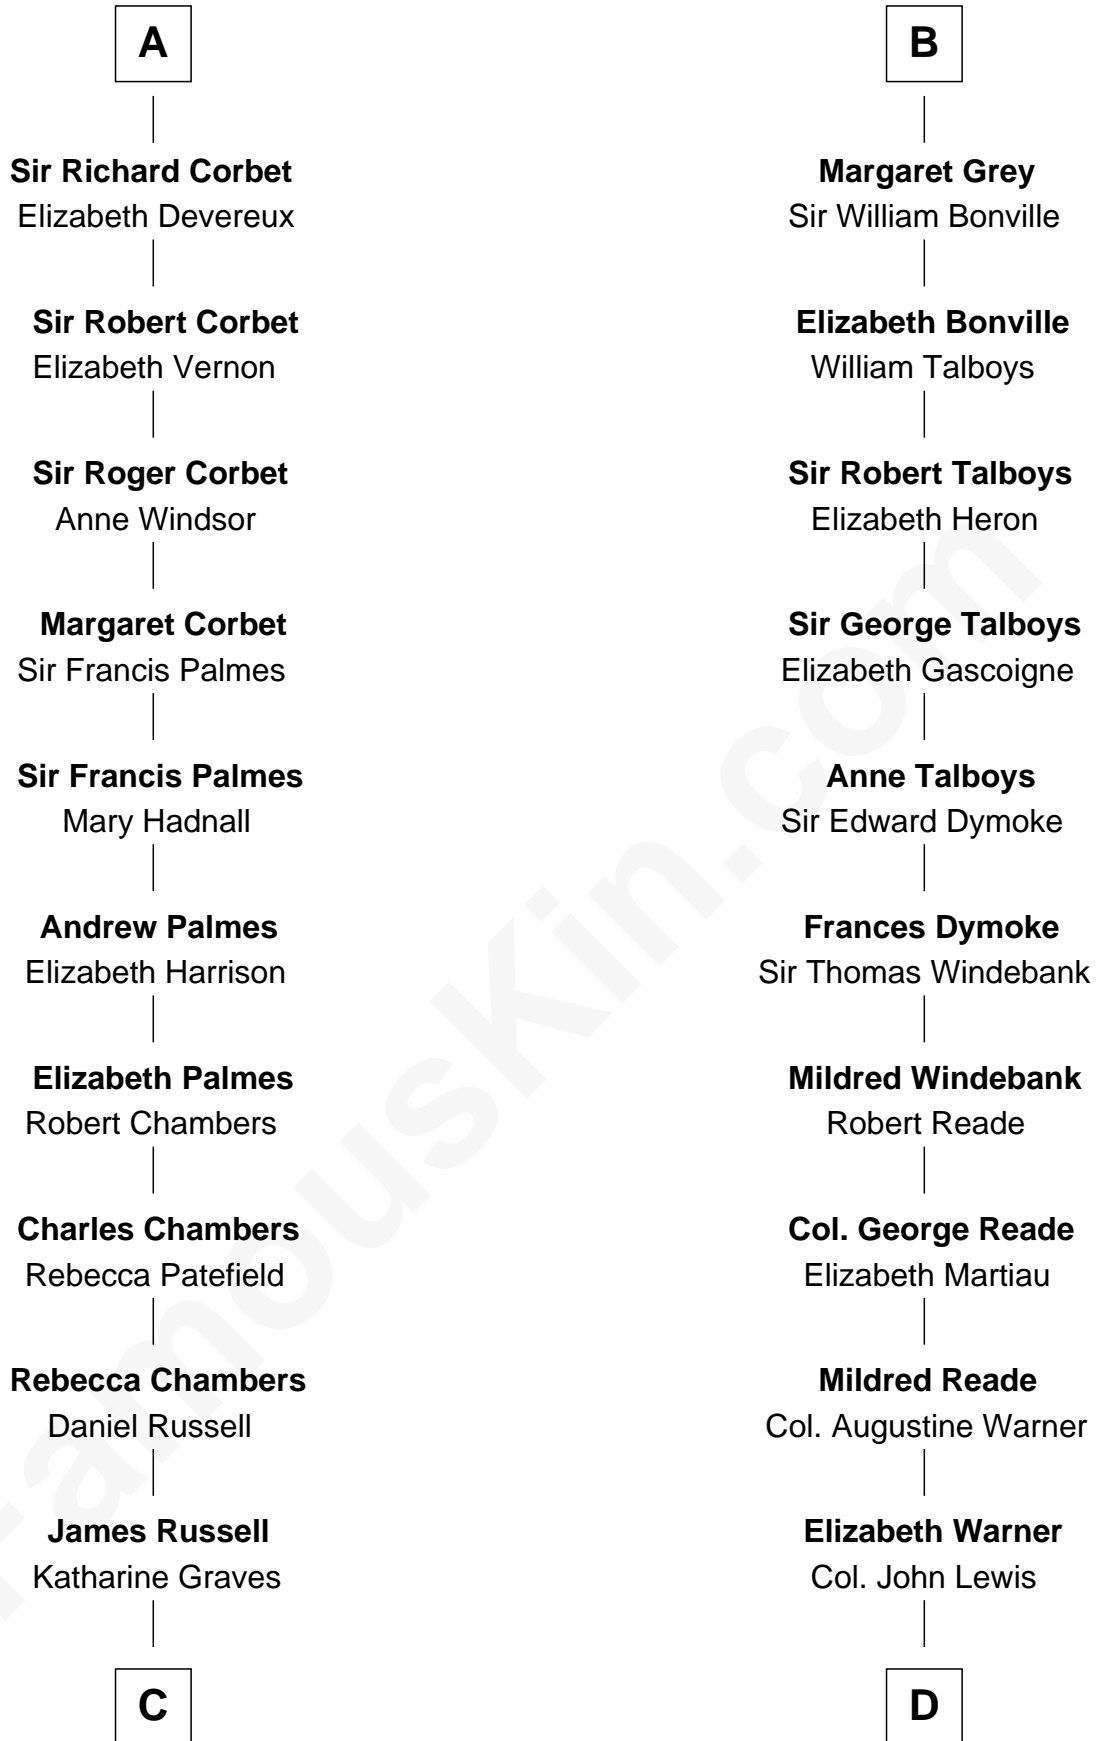

# FamousKin.com Relationship Chart of

**James Russell Lowell**

*American "Fireside" Poet*

19th cousin of

**Meriwether Lewis**

*Lewis and Clark Expedition*

**Sir Ralph de Somery**

Margaret le Gras

**Sir Roger de Somery**

Nichole d'Aubenev

**Maud de Somery**

Sir Henry de Erdington

**Sir Henry de Erdington**

Joan de Wolvey

**Sir Giles de Erdington**

Elizabeth de Tolthorpe

Nichole d'Aubenev

**Margaret de Somery**

Ralph Basset

**Ralph Basset**

Hawise - - - - -

**Margaret Basset**

Edmund de Stafford

**Ralph de Stafford**

Margaret de Audley

**Beatrice de Stafford**

Thomas de Ros

**Margaret de Ros**

Sir Reynold Grey

**B**

**C**

**Rebecca Russell**