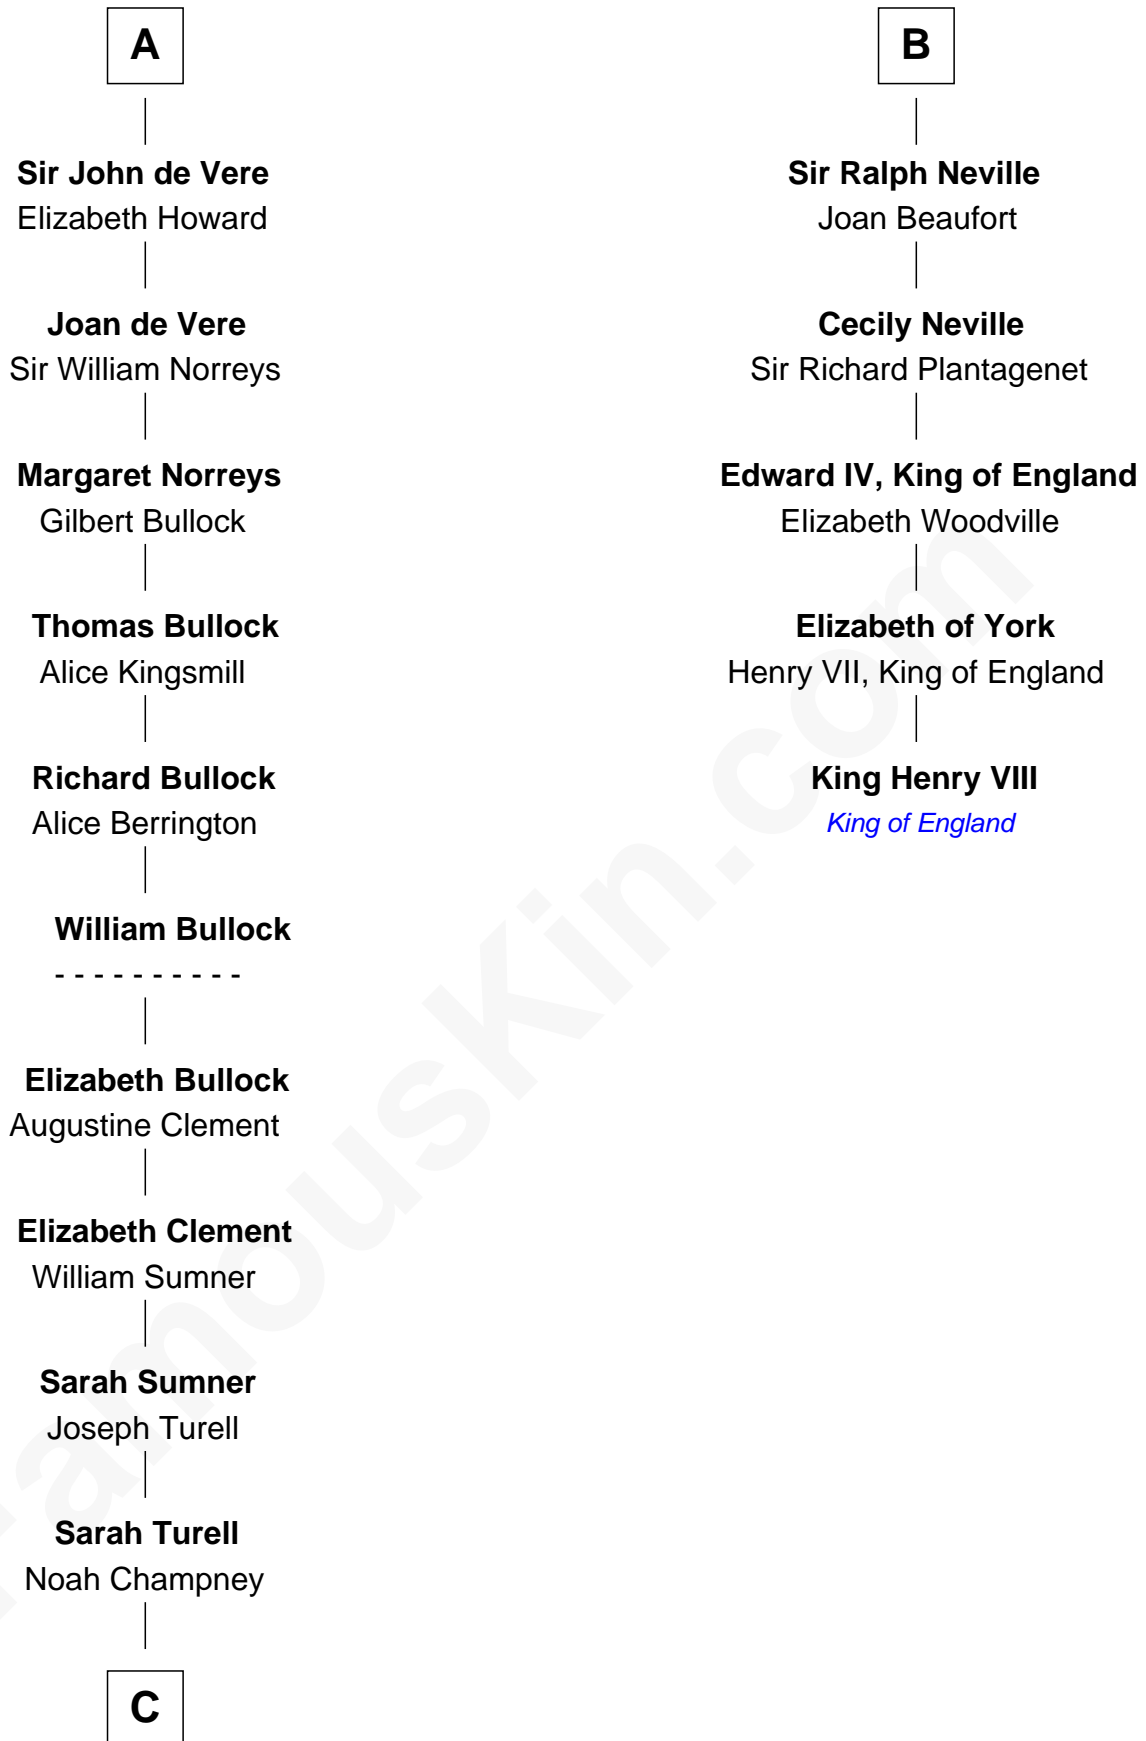

**FamousKin.com**  
**Relationship Chart of**  
**James Russell Lowell**  
*American "Fireside" Poet*

11th cousin 9 times removed of

**King Henry VIII**  
*King of England*

**Robert de Quincy**  
 Orabel FitzNess

**Sir Saher IV de Quincy**  
 Margaret de Beaumont

**Hawise de Quincy**  
 Hugh de Vere

**Robert de Vere**  
 Alice de Sanford

**Sir Alfonso de Vere**  
 Joan Foliot

**John de Vere**  
 Maud de Badlesmere

**Aubrey de Vere**  
 Alice FitzWalter

**Sir Richard de Vere**  
 Alice Sergeaux

**A**

**Sir Saher IV de Quincy**  
 Margaret de Beaumont

**Sir Roger de Quincy**  
 Helen of Galloway

**Ellen de Quincy**  
 Alan la Zouche

**Margery la Zouche**  
 Robert FitzRoger

**Euphemia de Clavering**  
 Sir Ranulph de Neville

**Sir Ralph de Neville**  
 Alice de Audley

**Sir John de Neville**  
 Maude de Percy

**B**

**C**

—  
**Sarah Champney**