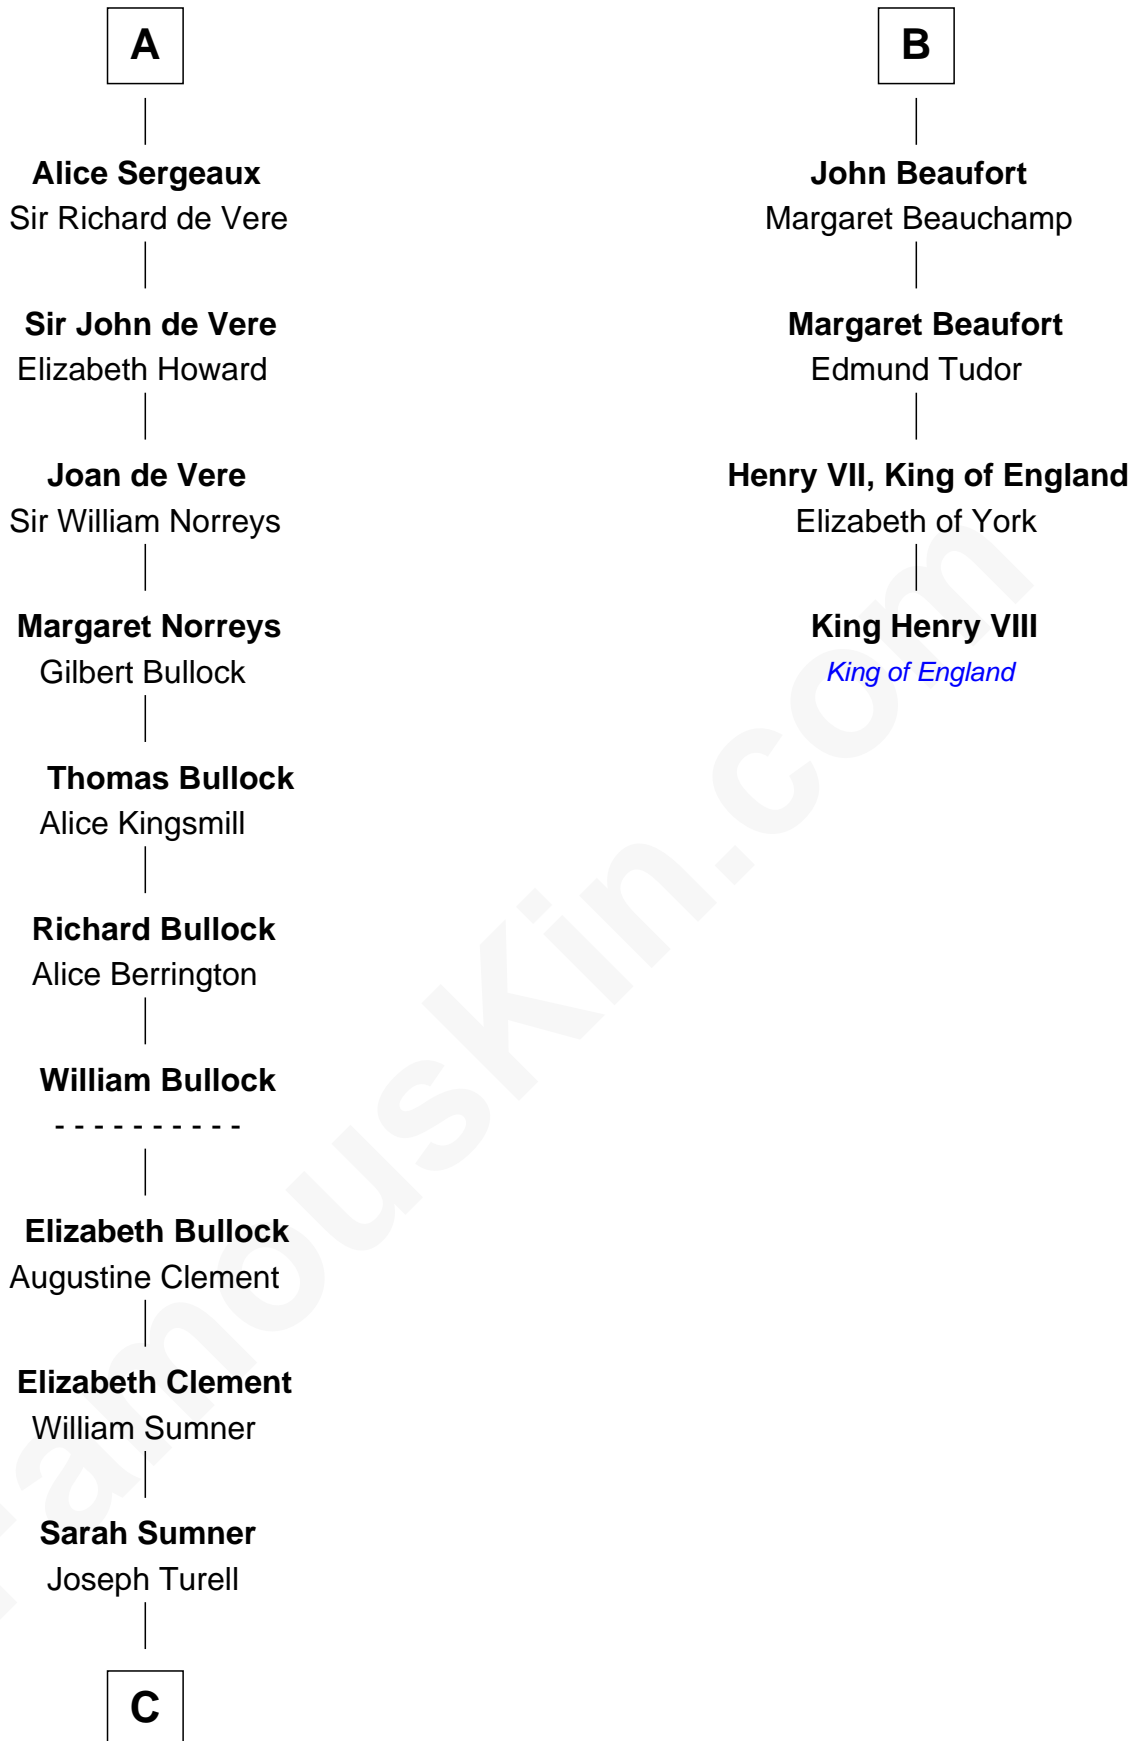

**FamousKin.com**  
**Relationship Chart of**  
**James Russell Lowell**  
*American "Fireside" Poet*

**10th cousin 11 times removed of**  
**King Henry VIII**  
*King of England*

**Ralph de Mortimer**  
 Gwladus Ddu of Wales

**Richard Fitzalan**

Isabel le Despencer

**Sir Edmund Fitzalan**

Sibyl de Montagu

**Philippe Fitzalan**

Sir Richard Sergeaux

**A**

**Sir Roger de Mortimer**

Maud de Brewes

**Isabel de Mortimer**

John Fitzalan

**Richard Fitzalan**

Alice de Saluzzo

**Edmund Fitzalan**

Alice de Warenne

**Richard Fitzalan**

Eleanor Plantagenet

**Alice Fitzalan**

Sir Thomas de Holand

**Margaret de Holand**

Sir John Beaufort

**B**

**C**

—  
**Sarah Turell**