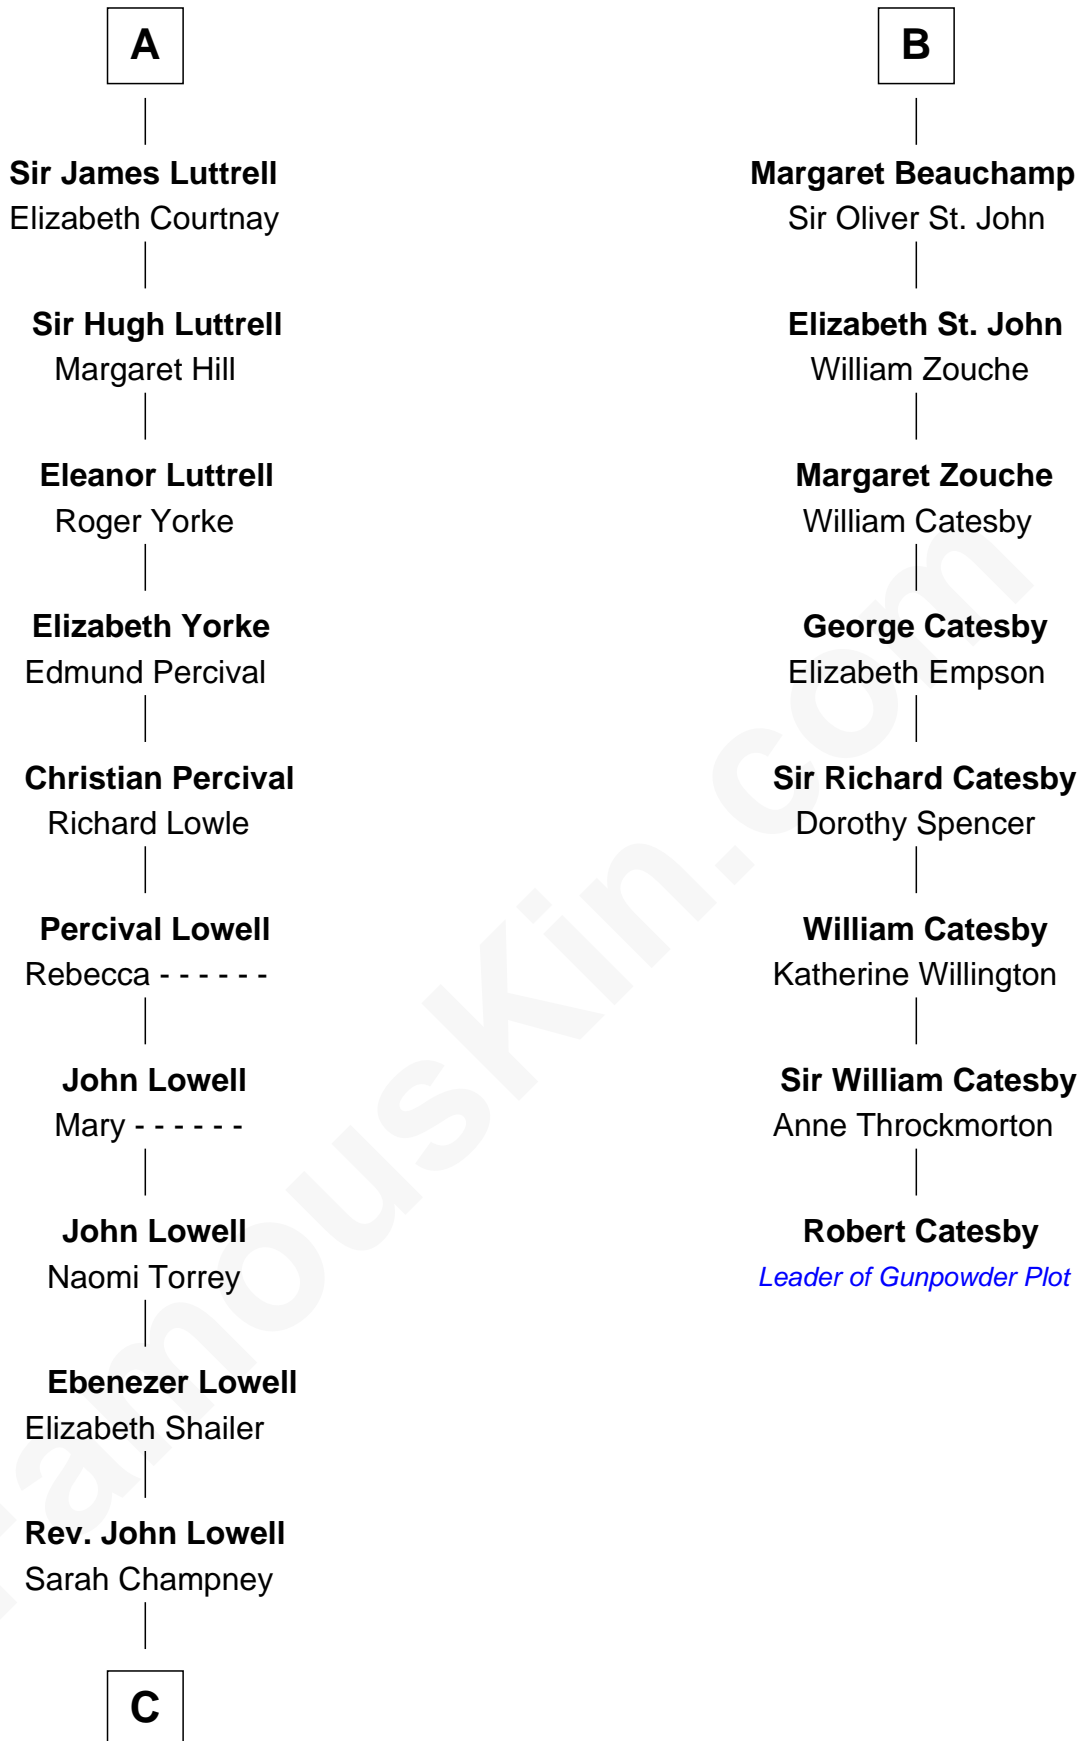

**FamousKin.com**  
**Relationship Chart of**  
**James Russell Lowell**  
*American "Fireside" Poet*

14th cousin 5 times removed of

**Robert Catesby**  
*Leader of Gunpowder Plot*

**Sir Humphrey de Bohun**  
Maud of Eu

**Sir Humphrey de Bohun**  
Eleanor de Braiose

**Humphrey de Bohun**  
Maud de Fiennes

**Humphrey de Bohun**  
Elizabeth Plantagenet

**Margaret de Bohun**  
Sir Hugh de Courtnay

**Elizabeth de Courtnay**  
Sir Andrew Luttrell

**Sir Hugh Luttrell**  
Catherine de Beaumont

**Sir John Luttrell**  
Margaret Touchet

**A**

**Alice de Bohun**  
Roger de Tony

**Alice de Tony**  
Sir Walter de Beauchamp

**Roger de Beauchamp**  
-----

**Sir Roger de Beauchamp**  
Sibyl de Pateshulle

**Sir Roger de Beauchamp**  
Joan de Clopton

**Sir Roger Beauchamp**  
Mary -----

**Sir John Beauchamp**  
Edith Stourton

**B**

**C**

—  
**John Lowell**

Rebecca Russell

—  
**Rev. Charles Lowell**