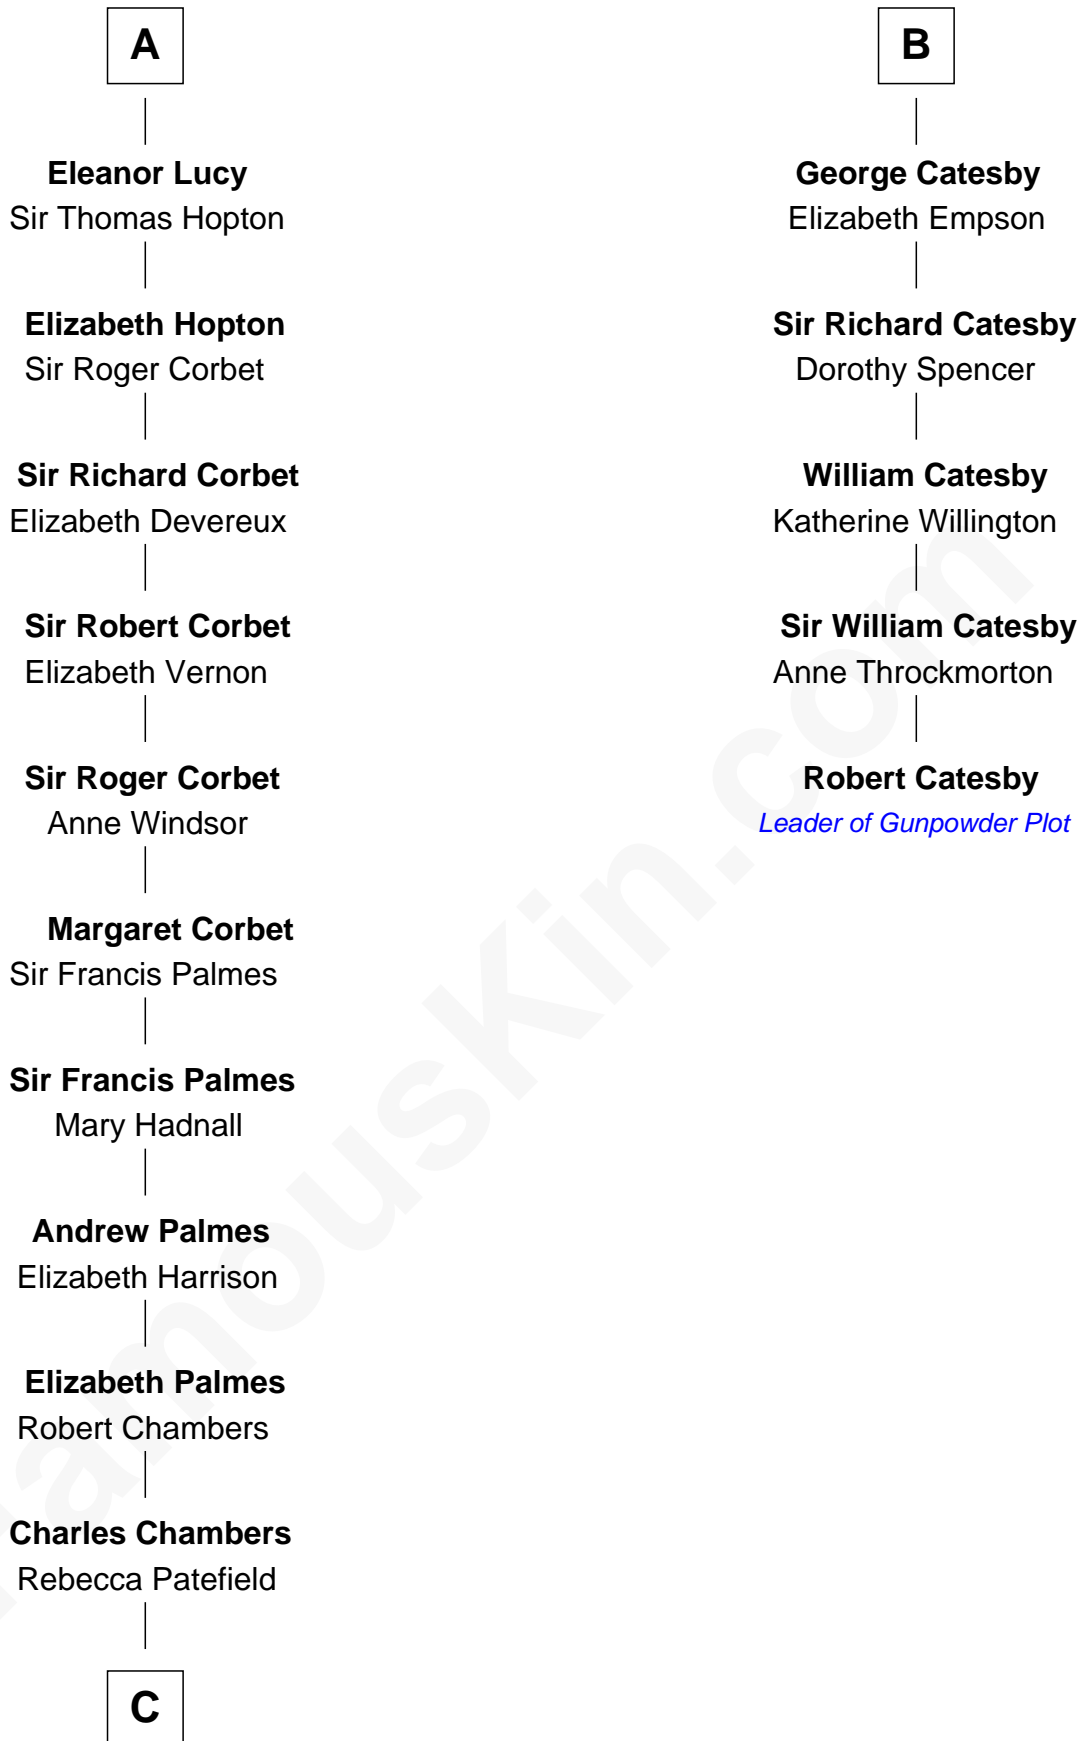

**FamousKin.com**  
**Relationship Chart of**  
**James Russell Lowell**  
*American "Fireside" Poet*

**11th cousin 10 times removed of**  
**Robert Catesby**  
*Leader of Gunpowder Plot*

**Sir William de Cantilupe**  
 Eve de Braiose

**Joan de Cantilupe**  
 Sir Henry de Hastings

**Sir John de Hastings**  
 Isabel de Valence

**Elizabeth de Hastings**  
 Sir Roger de Grey

**Juliane de Grey**  
 Sir John Talbot

**John Talbot**  
 Katherine - - - - -

**Elizabeth Talbot**  
 Sir Warin L'Arcedeckne

**Eleanor L'Arcedeckne**  
 Sir Walter Lucy

**A**

**Milicent de Cantilupe**  
 Eudo la Zouche

**Lucy Zouche**  
 Thomas de Greene

**Sir Henry Greene**  
 Katherine Drayton

**Agnes Greene**  
 Sir William la Zouche

**Sir William la Zouche**  
 Elizabeth - - - - -

**William Zouche**  
 Elizabeth St. John

**Margaret Zouche**  
 William Catesby

**B**

**C**

—  
**Rebecca Chambers**