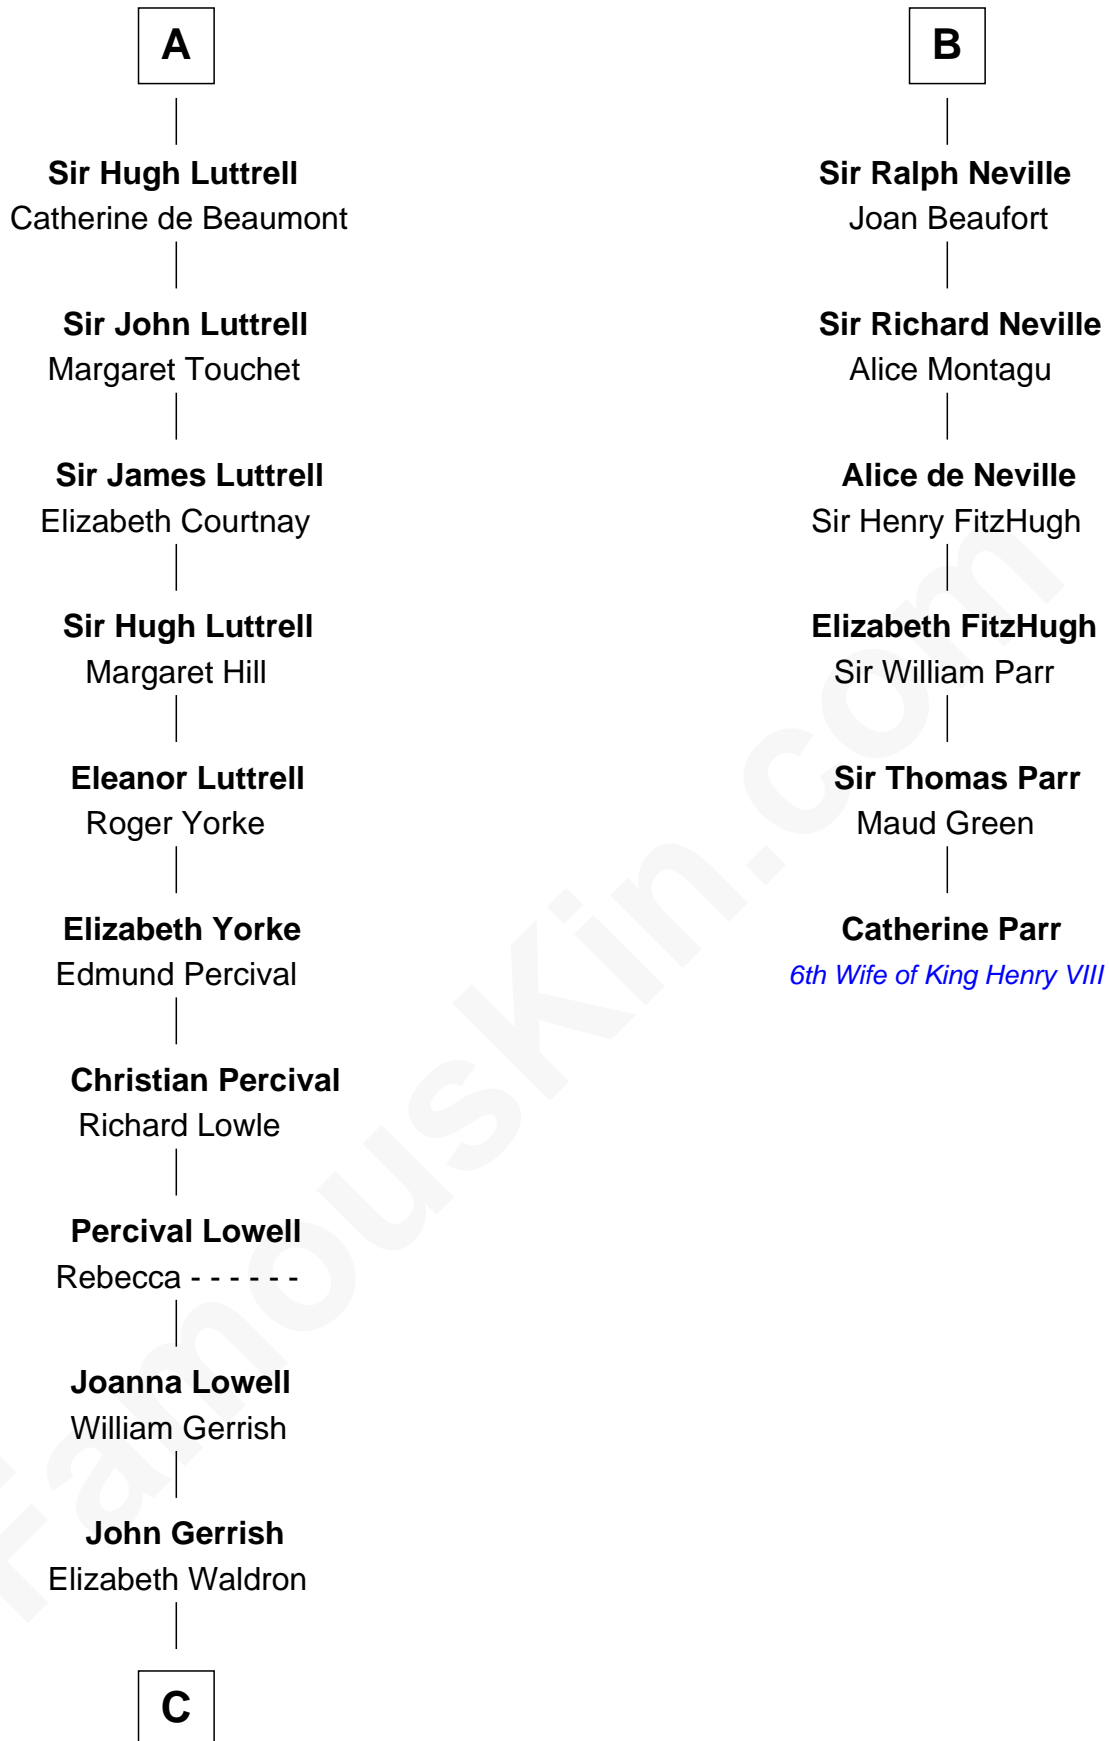

# FamousKin.com Relationship Chart of

**Ichabod Goodwin**

*27th Governor of New Hampshire*

**12th cousin 8 times removed of**

**Catherine Parr**

*6th Wife of King Henry VIII*

**Robert de Quincy**  
Orabel FitzNess

**Sir Saher IV de Quincy**  
Margaret de Beaumont

**Hawise de Quincy**  
Hugh de Vere

**Isabel de Vere**  
Sir John de Courtenay

**Sir Hugh de Courtenay**  
Eleanor le Despencer

**Sir Hugh de Courtenay**  
Agnes de St. John

**Sir Hugh de Courtnay**  
Margaret de Bohun

**Elizabeth de Courtnay**  
Sir Andrew Luttrell

**A**

**Sir Saher IV de Quincy**  
Margaret de Beaumont

**Sir Roger de Quincy**  
Helen of Galloway

**Ellen de Quincy**  
Alan la Zouche

**Margery la Zouche**  
Robert FitzRoger

**Euphemia de Clavering**  
Sir Ranulph de Neville

**Sir Ralph de Neville**  
Alice de Audley

**Sir John de Neville**  
Maude de Percy

**B**

**C**

Col. Timothy Gerrish