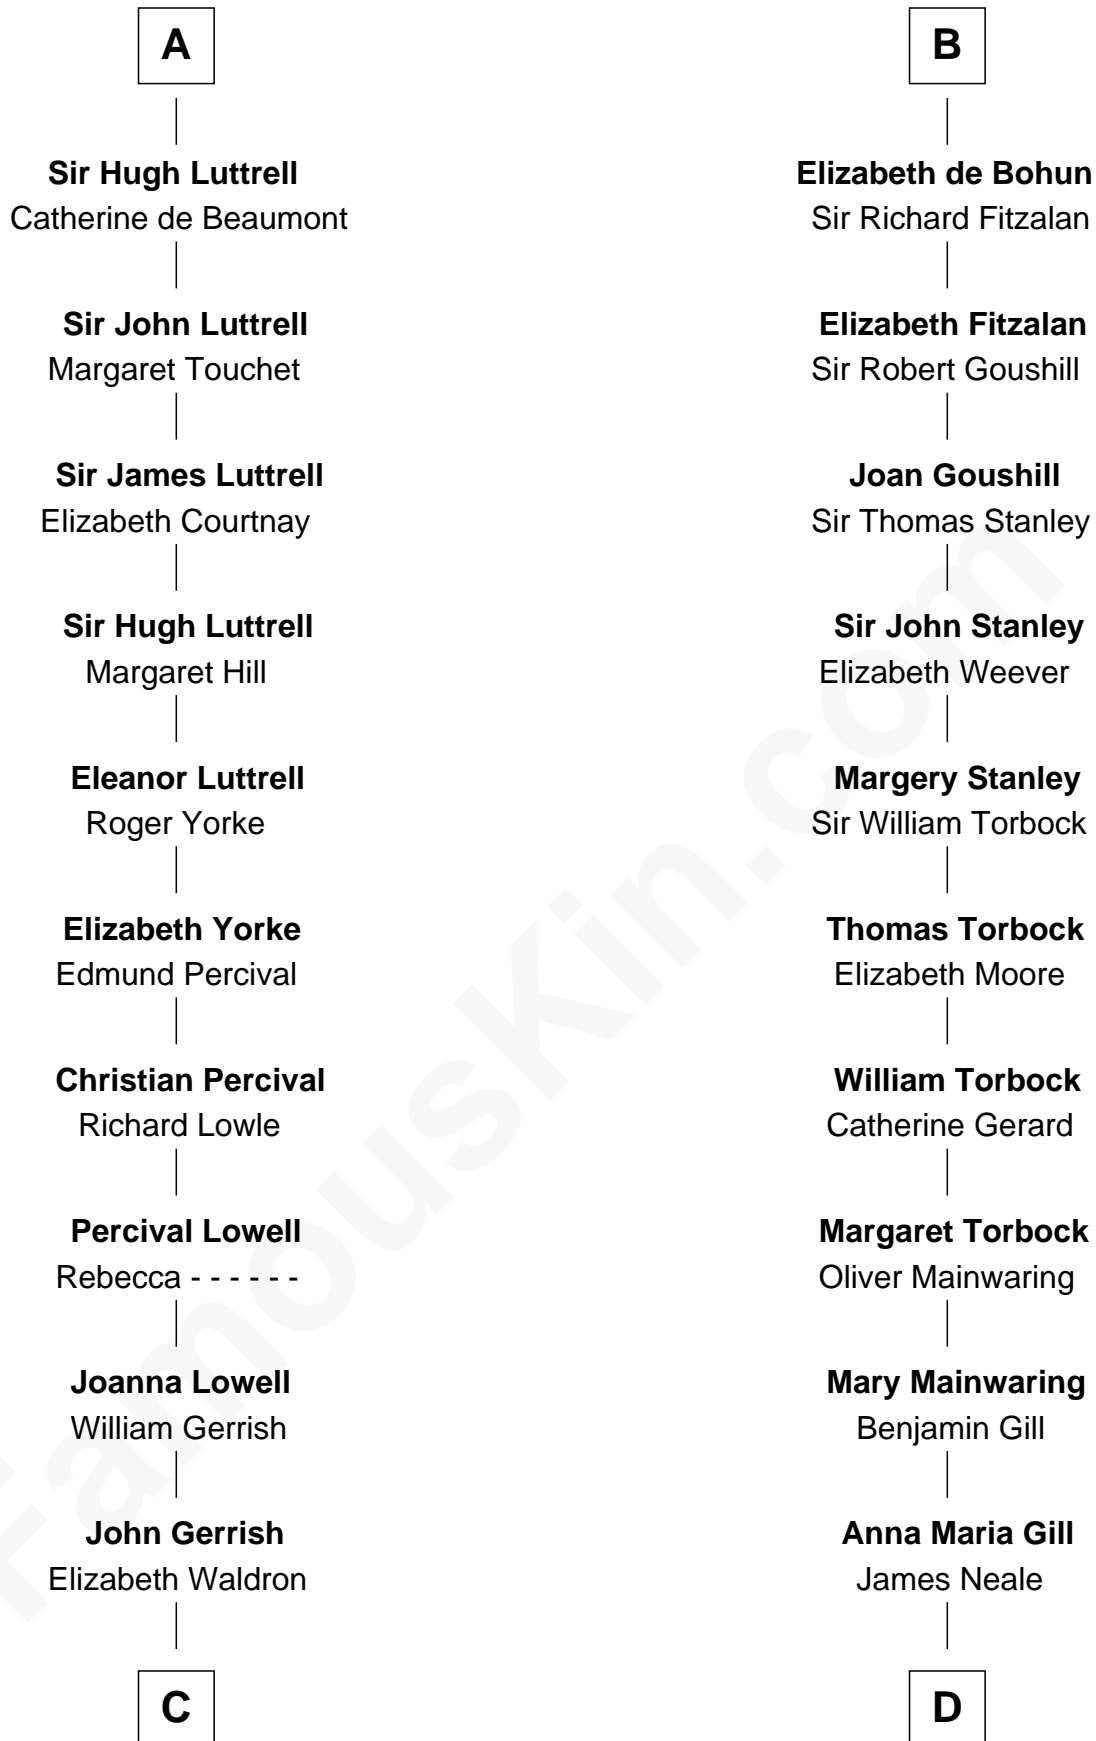

# FamousKin.com Relationship Chart of

**Ichabod Goodwin**

*27th Governor of New Hampshire*

20th cousin 1 time removed of

**Edward Lloyd V**

*13th Governor of Maryland*

**Robert de Quincy**  
Orabel FitzNess

**Sir Saher IV de Quincy**  
Margaret de Beaumont

**Hawise de Quincy**  
Hugh de Vere

**Isabel de Vere**  
Sir John de Courtenay

**Sir Hugh de Courtenay**  
Eleanor le Despencer

**Sir Hugh de Courtenay**  
Agnes de St. John

**Sir Hugh de Courtnay**  
Margaret de Bohun

**Elizabeth de Courtnay**  
Sir Andrew Luttrell

**A**

**Sir Saher IV de Quincy**  
Margaret de Beaumont

**Sir Robert II de Quincy**  
Hawise of Chester

**Margaret de Quincy**  
John de Lacy

**Maud de Lacy**  
Sir Richard de Clare

**Thomas de Clare**  
Juliana FitzMaurice

**Margaret de Clare**  
Bartholomew de Badlesmere

**Elizabeth de Badlesmere**  
Sir William de Bohun

**B**

**C**

**Col. Timothy Gerrish**