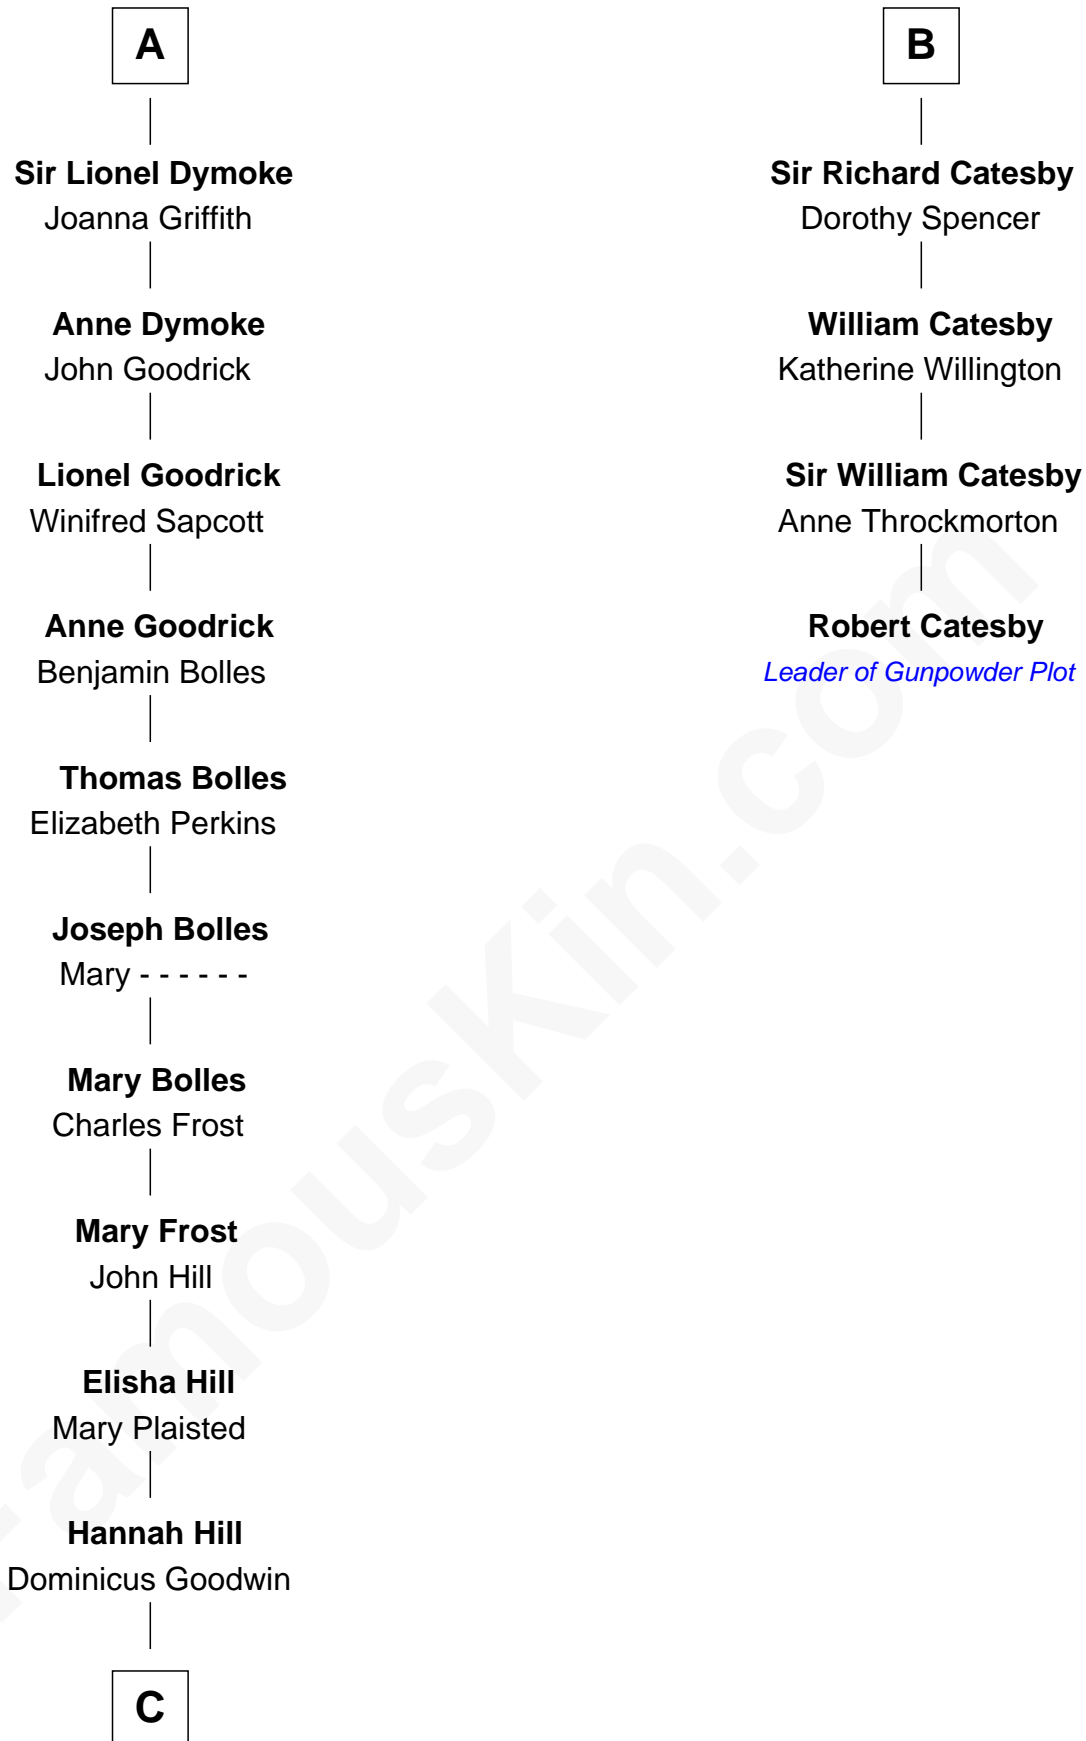

# FamousKin.com Relationship Chart of

**Ichabod Goodwin**

*27th Governor of New Hampshire*

**10th cousin 8 times removed of**

**Robert Catesby**

*Leader of Gunpowder Plot*

**Eudo la Zouche**  
Milicent de Cantilupe

**Eve la Zouche**  
Sir Maurice de Berkeley

**Isabel de Berkeley**  
Sir Robert de Clifford

**Sir Roger de Clifford**  
Maud de Beauchamp

**Katherine de Clifford**  
Sir Ralph de Greystoke

**Maud de Greystoke**  
Eudo de Welles

**Sir Lionel de Welles**  
Joan de Waterton

**Margaret de Welles**  
Sir Thomas Dymoke

**A**

**Lucy Zouche**  
Thomas de Greene

**Sir Henry Greene**  
Katherine Drayton

**Agnes Greene**  
Sir William la Zouche

**Sir William la Zouche**  
Elizabeth - - - - -

**William Zouche**  
Elizabeth St. John

**Margaret Zouche**  
William Catesby

**George Catesby**  
Elizabeth Empson

**B**

**C**

—  
**Samuel Goodwin**  
Anna Thompson Gerrish