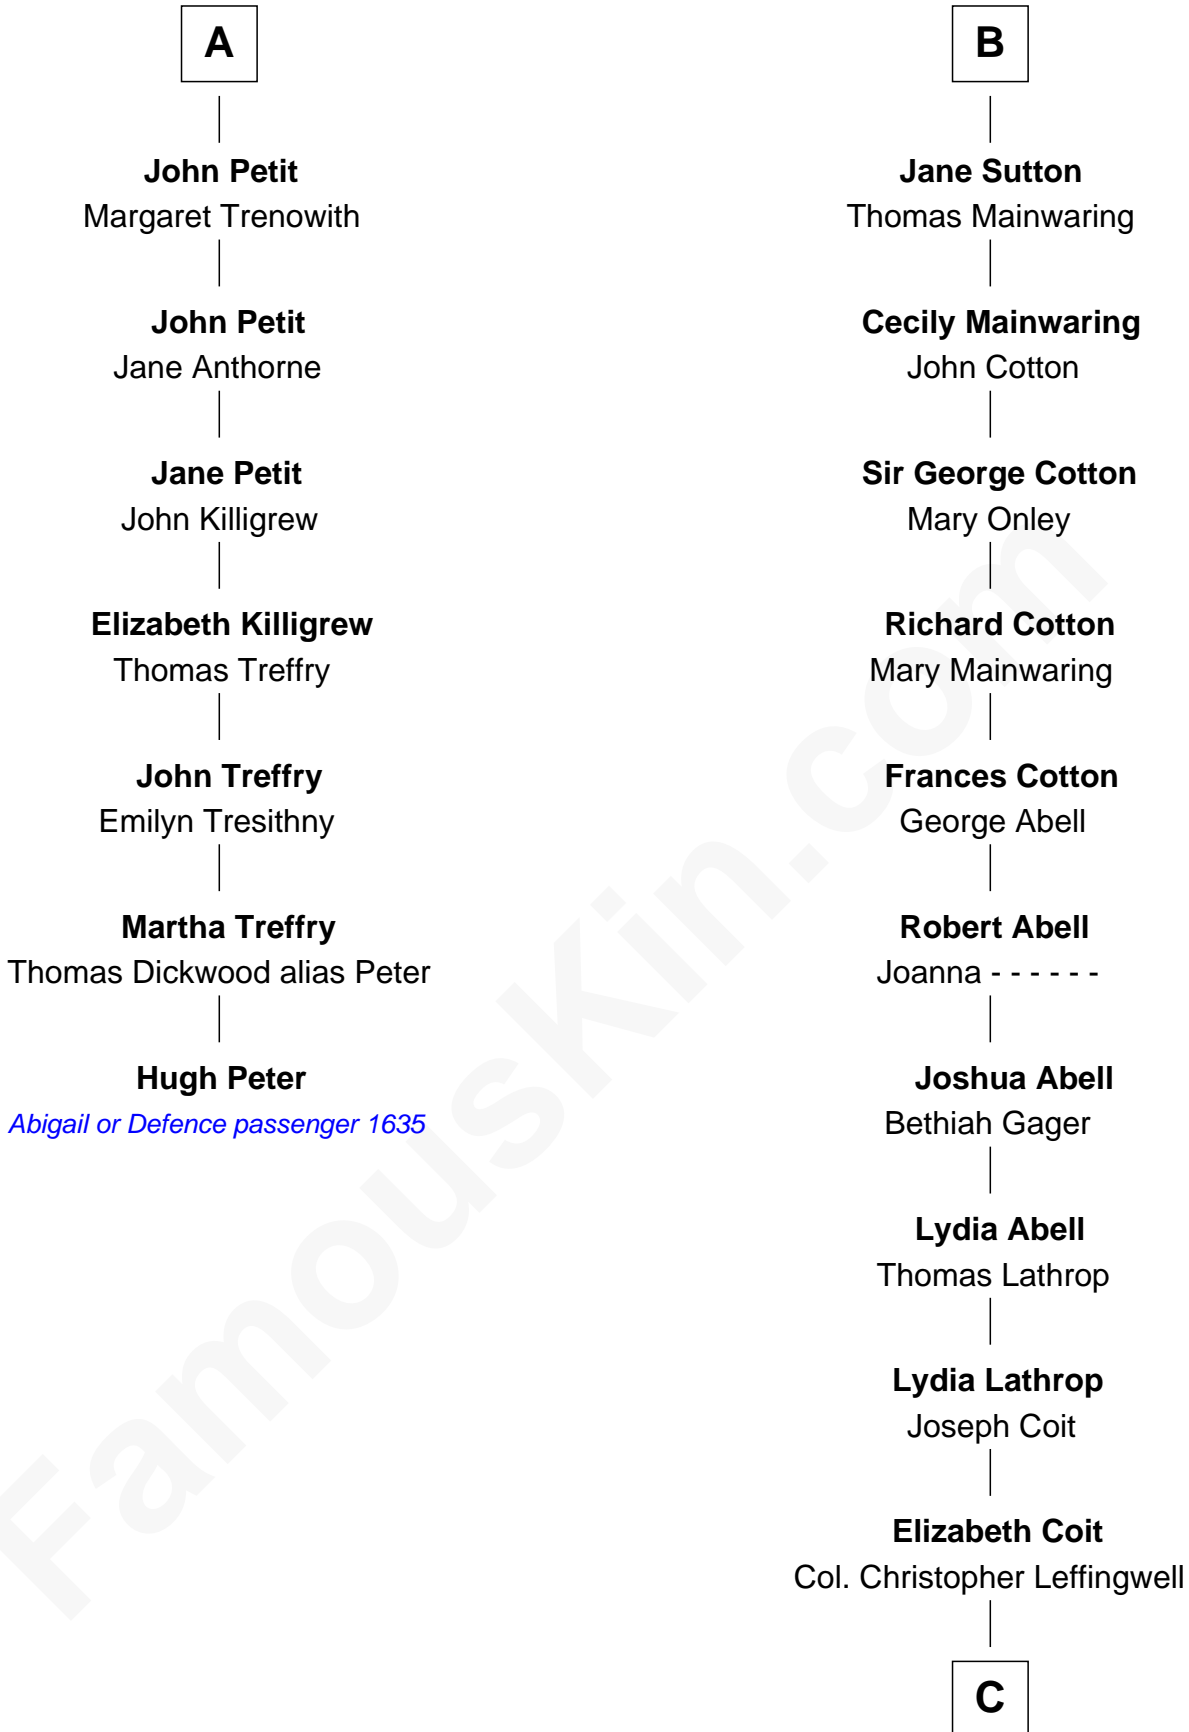

**FamousKin.com**  
**Relationship Chart of**  
**Hugh Peter**

(c1598 - 1660) *Abigail or Defence passenger 1635*

13th cousin 8 times removed of

**John Foster Dulles**  
*52nd U.S. Secretary of State*

**John, King of England**

**John Petit**  
Margaret Roscarrock

**A**

*not married*

----- *De Warenne*

**Sir Richard FitzRoy**  
Rose de Dover

**Isabel de Dover**  
Sir Maurice de Berkeley

**Sir Thomas de Berkeley**  
Joan de Ferrers

**Sir Maurice de Berkeley**  
Eve la Zouche

**Thomas de Berkeley**  
Katherine de Clyvedon

**Sir John Berkeley**  
Elizabeth Betteshorne

**Elizabeth Berkeley**  
Sir John Sutton

**B**

**C**

**Joanna Leffingwell**