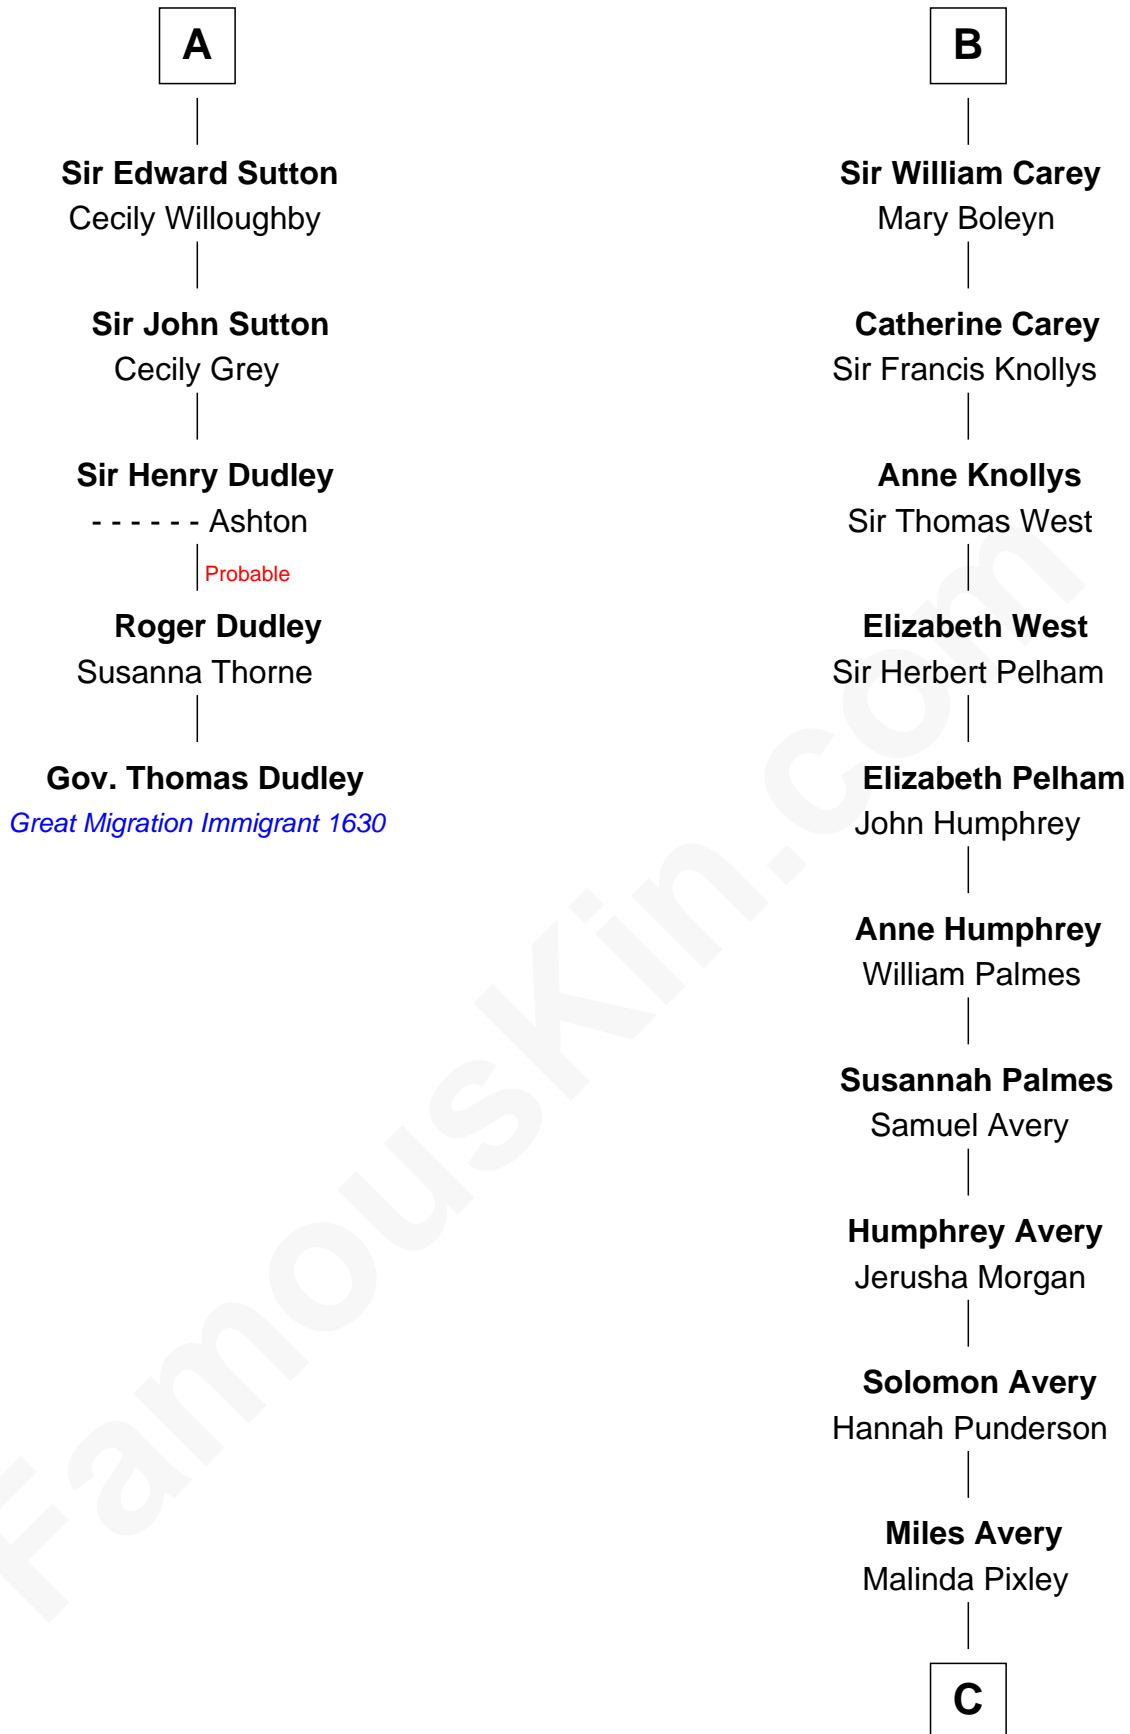

### Gov. Thomas Dudley

(1576 - 1653) Great Migration Immigrant 1630

11th cousin 8 times removed of

**Elizabeth le Despencer**  
Maurice de Berkeley

**Sir Philip le Despencer**  
Elizabeth - - - - -

**Thomas de Berkeley**  
Margaret de Lisle

**Alice le Despenser**  
Sir John Sutton

**Elizabeth de Berkeley**  
Richard de Beauchamp

**Sir John Sutton**  
Constance Blount

**Eleanor Beauchamp**  
Edmund Beaufort

**Sir John Sutton**  
Elizabeth Berkeley

**Eleanor Beaufort**  
Sir Robert Spencer

**Sir Edmund Sutton**  
Joyce Tiptoft

**Margaret Spencer**  
Sir Thomas Carey

**A**

**B**

**C**

**Lucy Avery**

Godfrey Lewis Rockefeller

**William Avery Rockefeller**

Eliza Davison

**John D. Rockefeller**