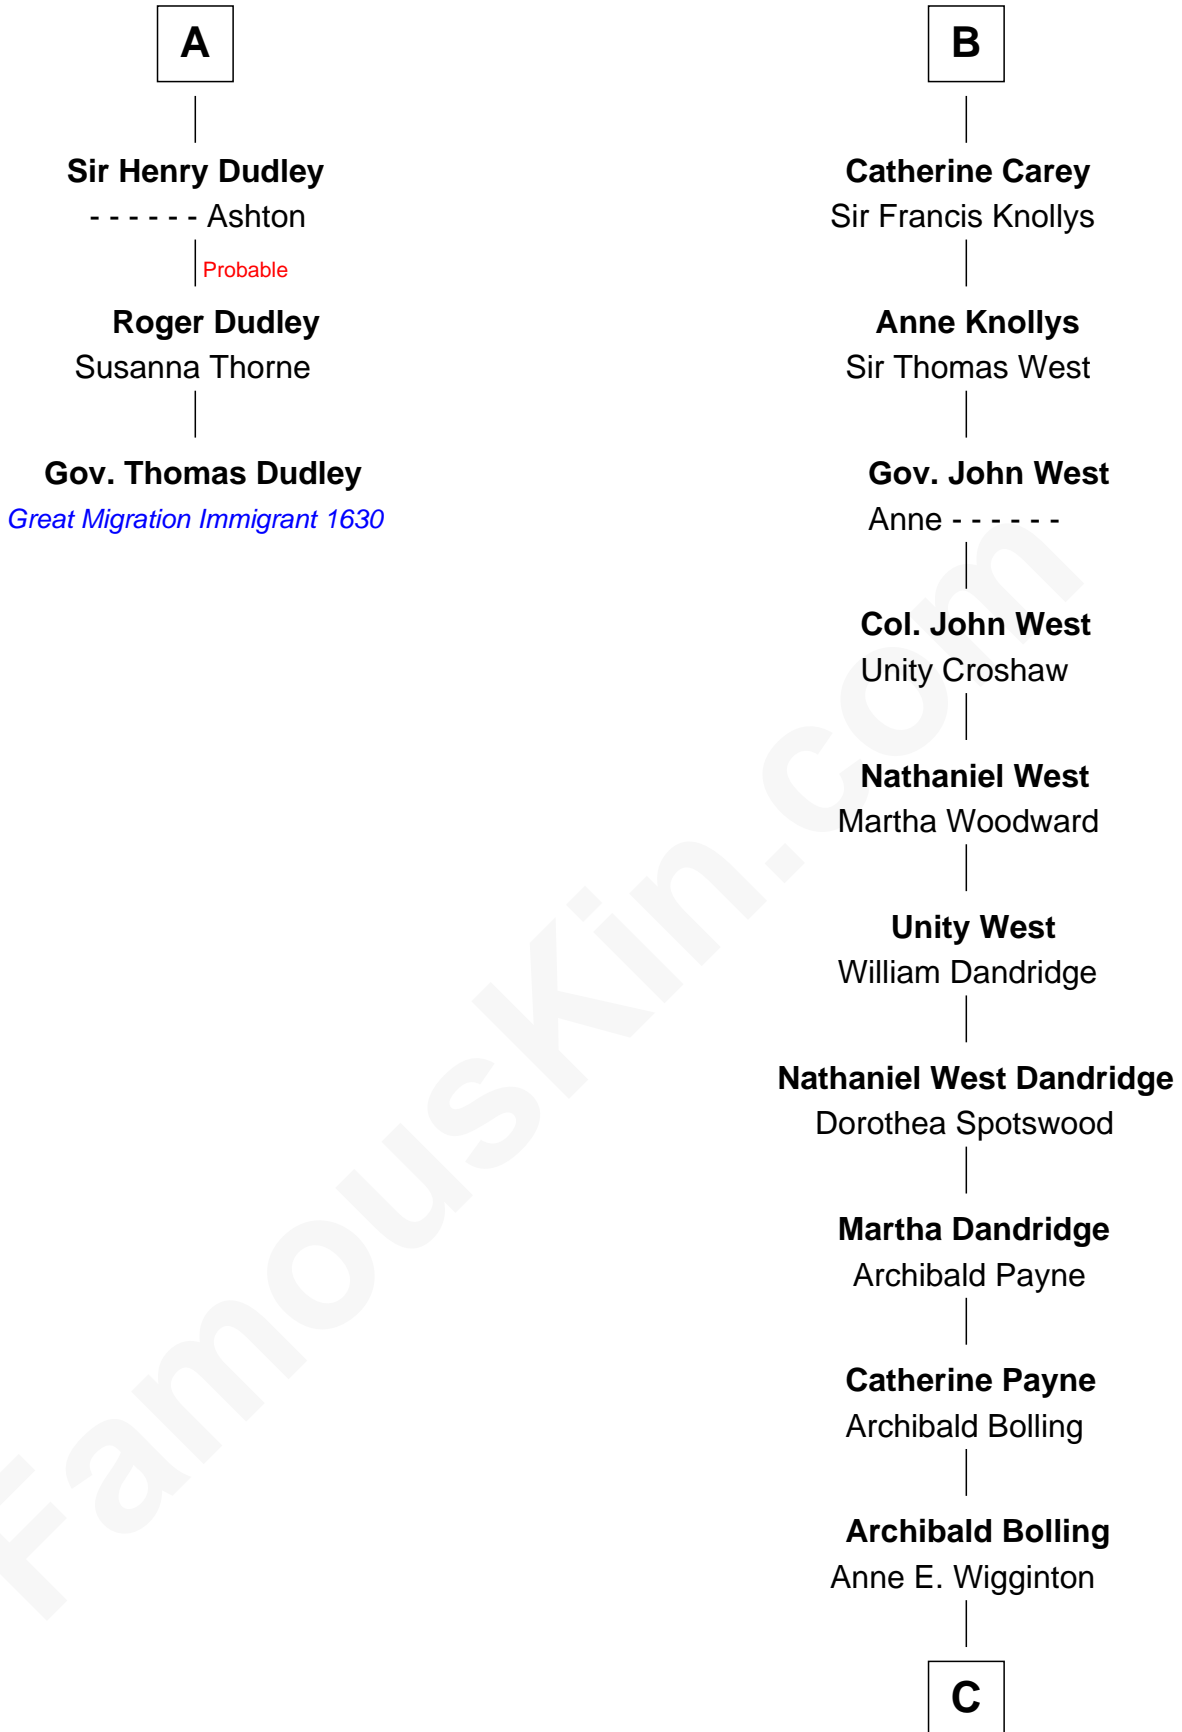

### Edith (Bolling) Wilson

First Lady of President Woodrow Wilson

**Sir William de Ros**  
Margery de Badlesmere

**Thomas de Ros**  
Beatrice de Stafford

**Margaret de Ros**  
Sir Reynold Grey

**Margaret Grey**  
Sir William Bonville

**William Bonville**  
Elizabeth Harington

**William Bonville**  
Katherine Neville

**Cecily Bonville**  
Thomas Grey

**Cecily Grey**  
Sir John Sutton

**A**

**Maud de Roos**  
John de Welles

**Anne de Welles**  
James Butler

**James Butler**  
Joan Beauchamp

**Sir Thomas Butler**  
Anne Hankeford

**Margaret Butler**  
Sir William Boleyn

**Thomas Boleyn**  
Elizabeth Howard

**Mary Boleyn**  
Sir William Carey

**B**

C

William Holcombe Bolling

Sarah Spiers White

Edith (Bolling) Wilson

*First Lady of Woodrow Wilson*

FamousKin.com