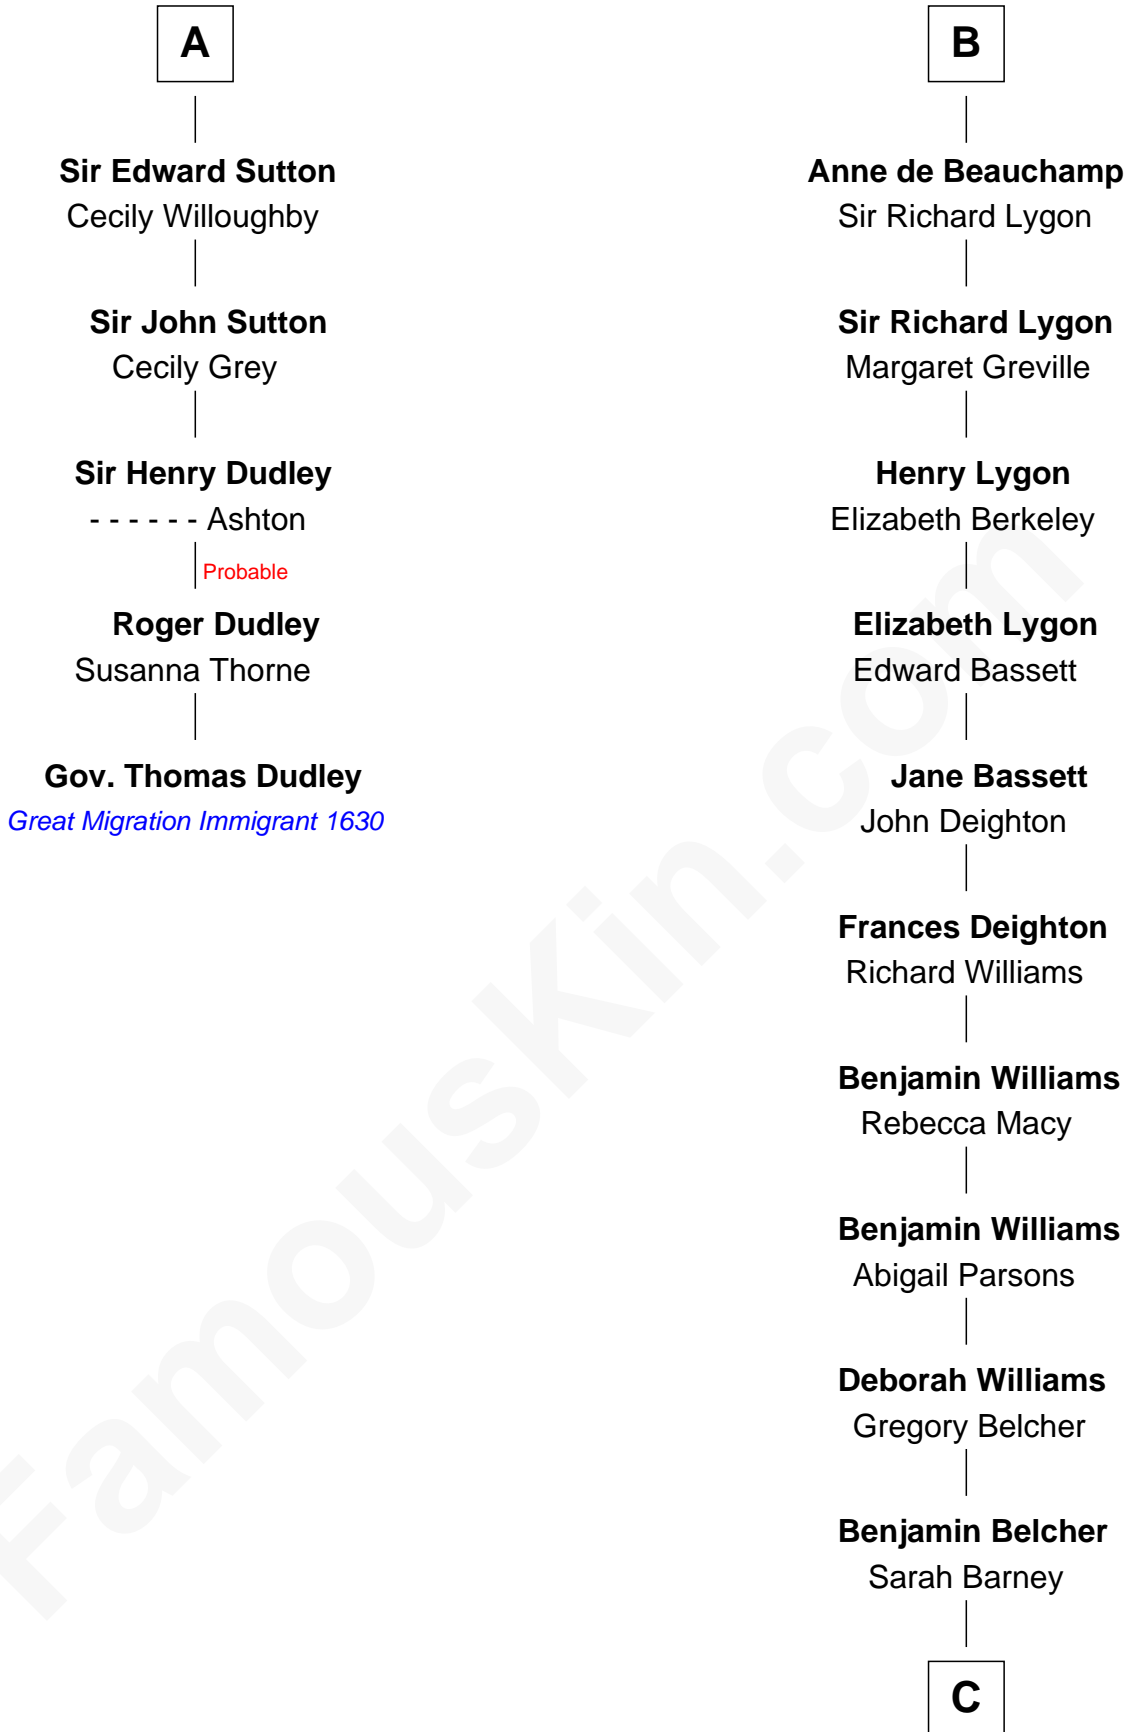

### Gov. Thomas Dudley

(1576 - 1653) Great Migration Immigrant 1630

11th cousin 9 times removed of

**Sir Edmund Sutton**

Joyce Tiptoft

**A**

**Hugh le Despencer**

Eleanor de Clare

**Sir Edward le Despencer**

Anne de Ferrers

**Edward Despencer**

Elizabeth Burghersh

**Margaret Despencer**

Robert de Ferrers

**Sir Edmund Ferrers**

Ellen Roche

**Margaret Ferrers**

John de Beauchamp

**Sir Richard de Beauchamp**

Elizabeth Stafford

**B**

**C**

|  
**Benjamin Barney Belcher**

Olive - - - - -

|  
**Aurelia Belcher**

Arthur MacArthur

|  
**Gen. Arthur MacArthur**