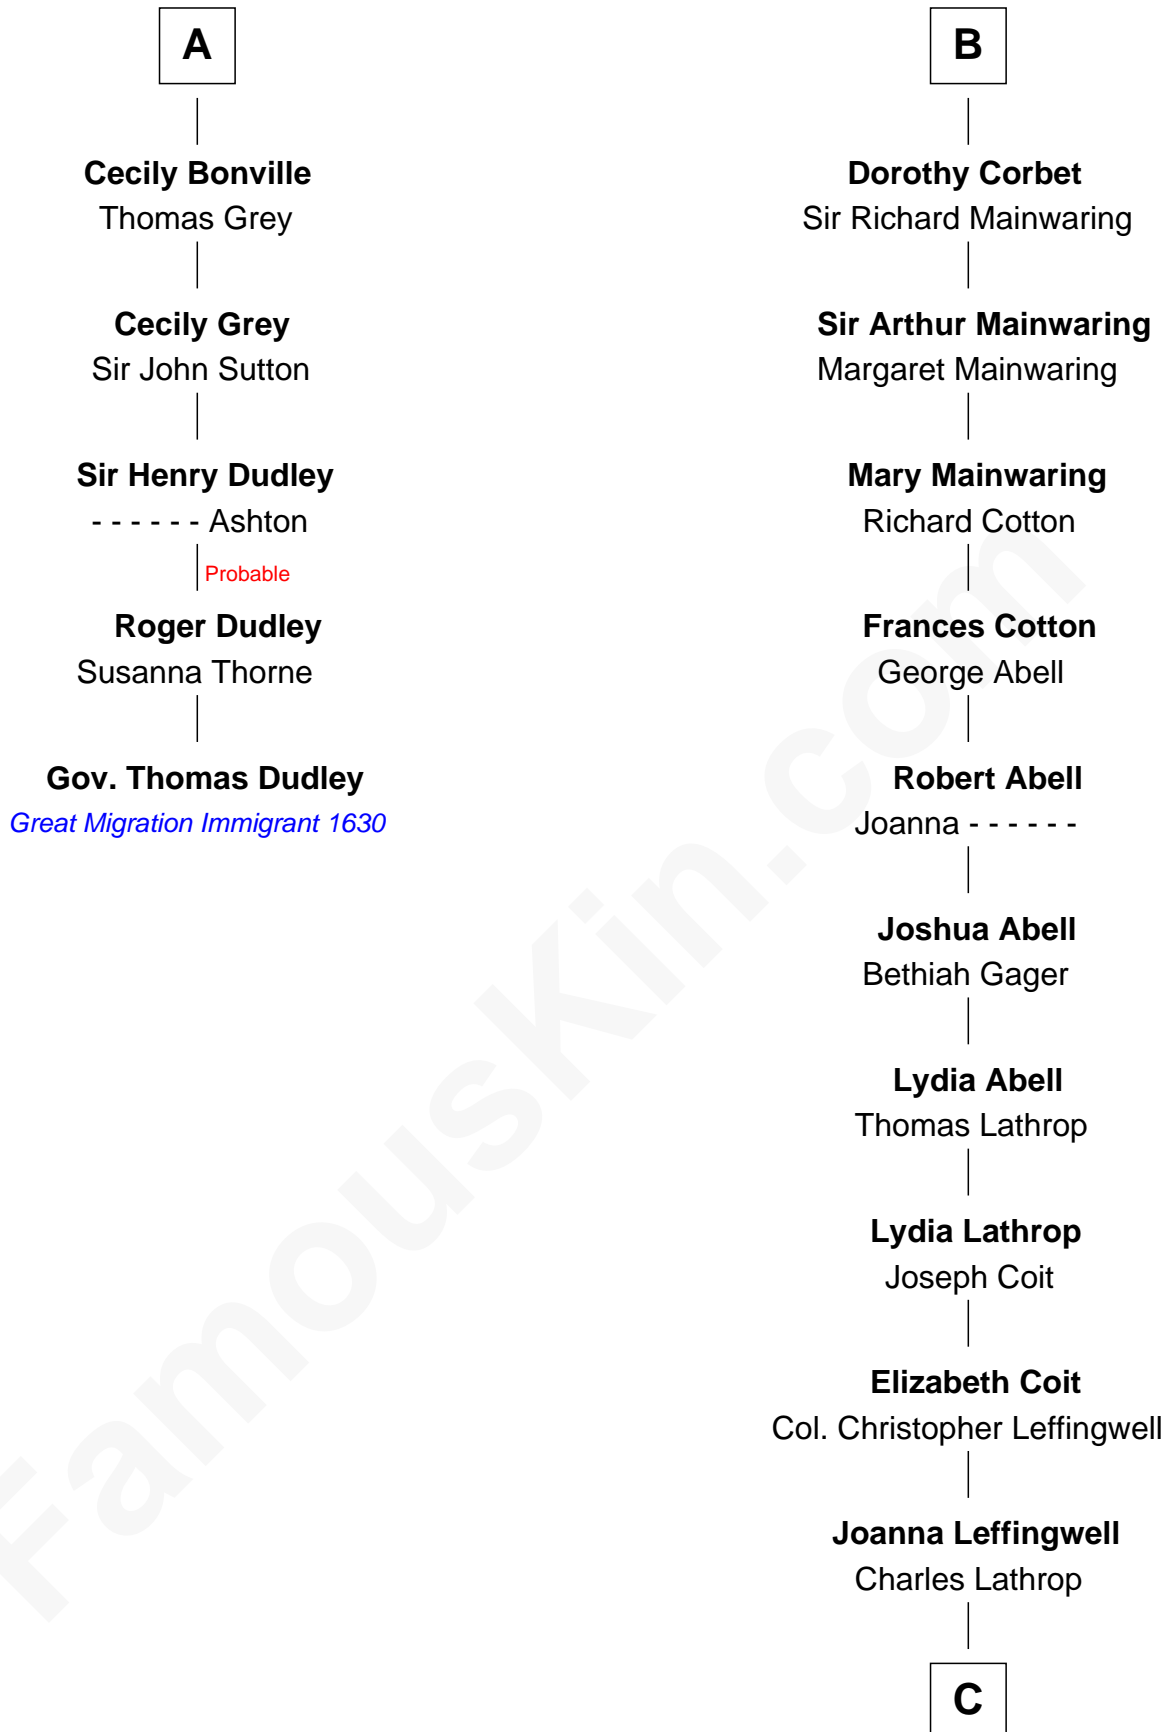

### Gov. Thomas Dudley

(1576 - 1653) Great Migration Immigrant 1630

11th cousin 9 times removed of

**Allen Dulles**

5th Director of the C.I.A.

**Sir Richard de Burgh**

Margaret - - - - -

**Eleanor de Burgh**  
Sir Thomas de Multon

**Elizabeth de Multon**  
Sir Robert de Harington

**Sir John Harington**  
- - - - -

**Sir Robert Harington**  
Isabel Loring

**Sir William Harington**  
Margaret Hill

**Elizabeth Harington**  
William Bonville

**William Bonville**  
Katherine Neville

**A**

**Joan de Burgh**  
Sir John Darcy

**Elizabeth Darcy**  
James le Boteler

**James Butler**  
Anne de Welles

**James Butler**  
Joan Beauchamp

**Elizabeth Butler**  
John Talbot

**Ann Talbot**  
Sir Henry Vernon

**Elizabeth Vernon**  
Sir Robert Corbet

**B**

**C**

**Harriet Wadsworth Lathrop**

Rev. Miron Winslow

**Harriet Lathrop Winslow**

Rev. John Welsh Dulles