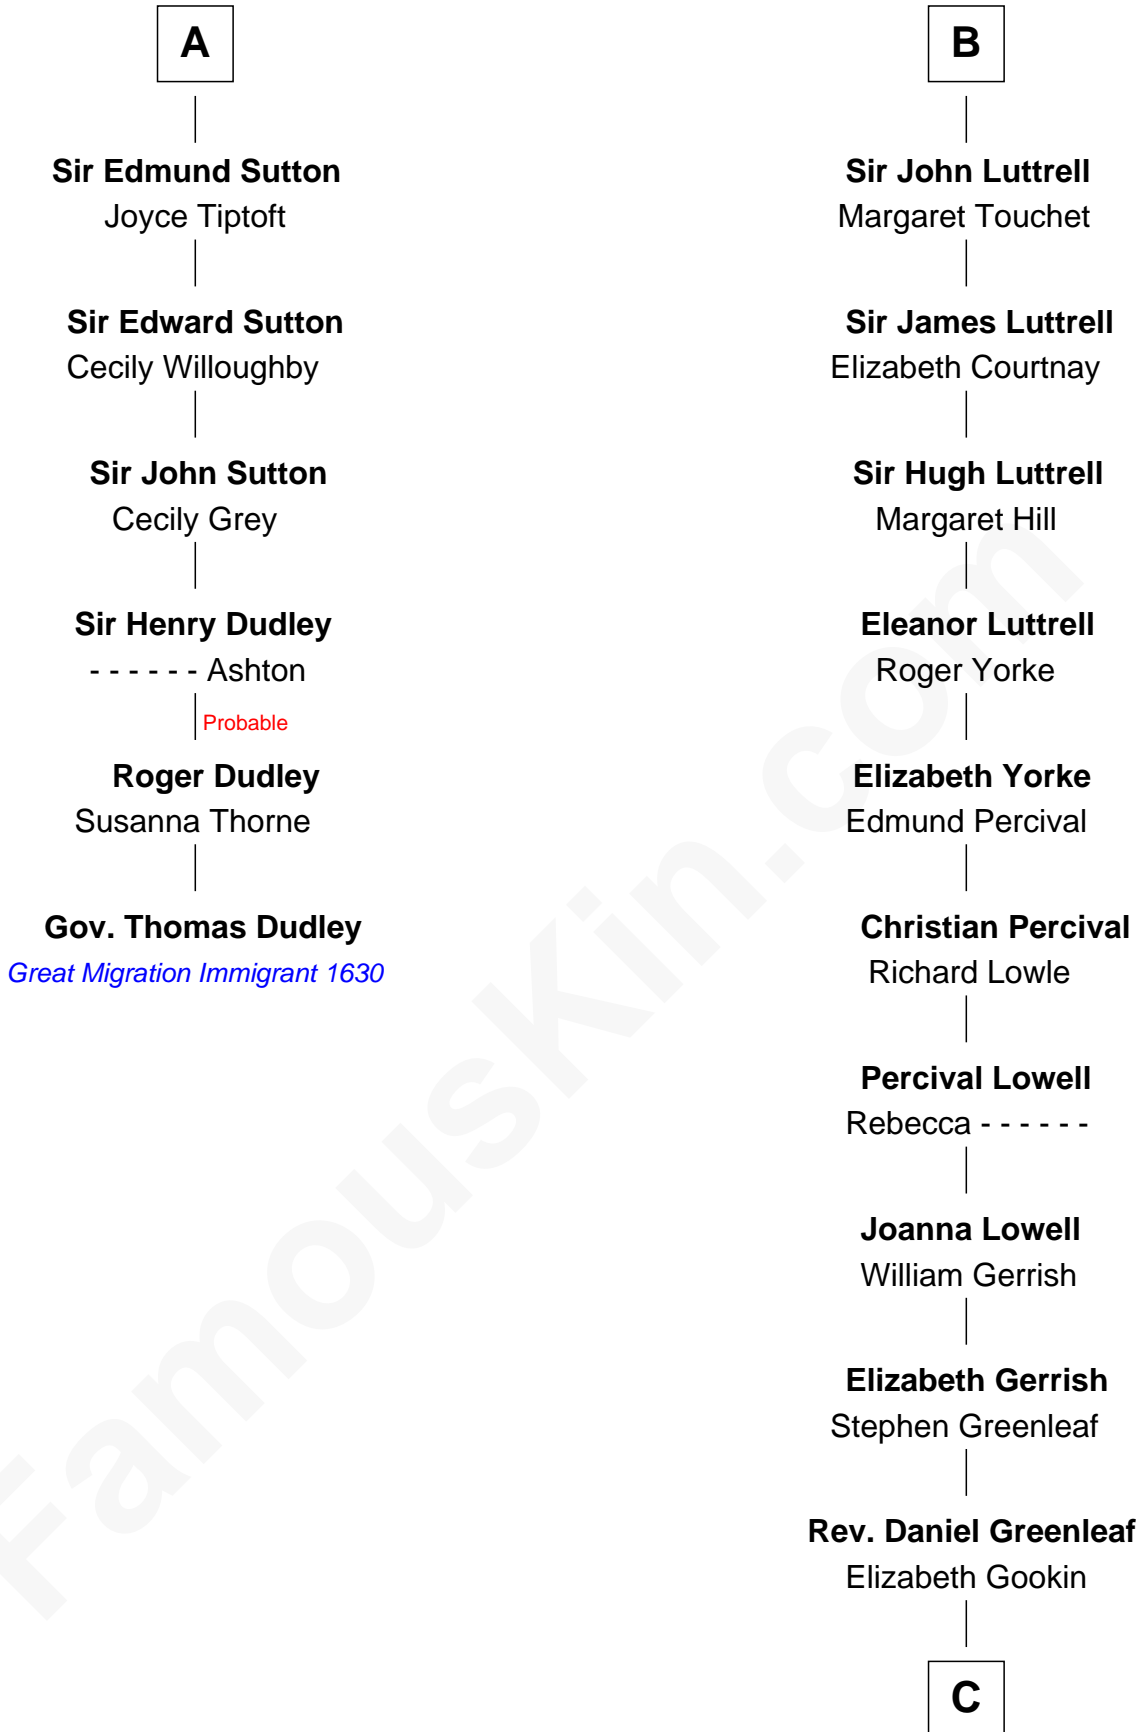

**FamousKin.com**  
**Relationship Chart of**  
**Gov. Thomas Dudley**

(1576 - 1653) *Great Migration Immigrant 1630*

12th cousin 8 times removed of

**Herman Melville**  
*Author of Moby Dick*

**Saher de Quincy**  
 Margaret de Beaumont

**Sir Roger de Quincy**  
 Helen of Galloway

**Margaret de Quincy**  
 Sir William de Ferrers

**Joan de Ferrers**  
 Sir Thomas de Berkeley

**Sir Maurice de Berkeley**  
 Eve la Zouche

**Thomas de Berkeley**  
 Katherine de Clyvedon

**Sir John Berkeley**  
 Elizabeth Betteshorne

**Elizabeth Berkeley**  
 Sir John Sutton

**A**

**Hawise de Quincy**  
 Hugh de Vere

**Isabel de Vere**  
 Sir John de Courtenay

**Sir Hugh de Courtenay**  
 Eleanor le Despencer

**Sir Hugh de Courtenay**  
 Agnes de St. John

**Sir Hugh de Courtnay**  
 Margaret de Bohun

**Elizabeth de Courtnay**  
 Sir Andrew Luttrell

**Sir Hugh Luttrell**  
 Catherine de Beaumont

**B**

**C**

—  
**Mercy Greenleaf**