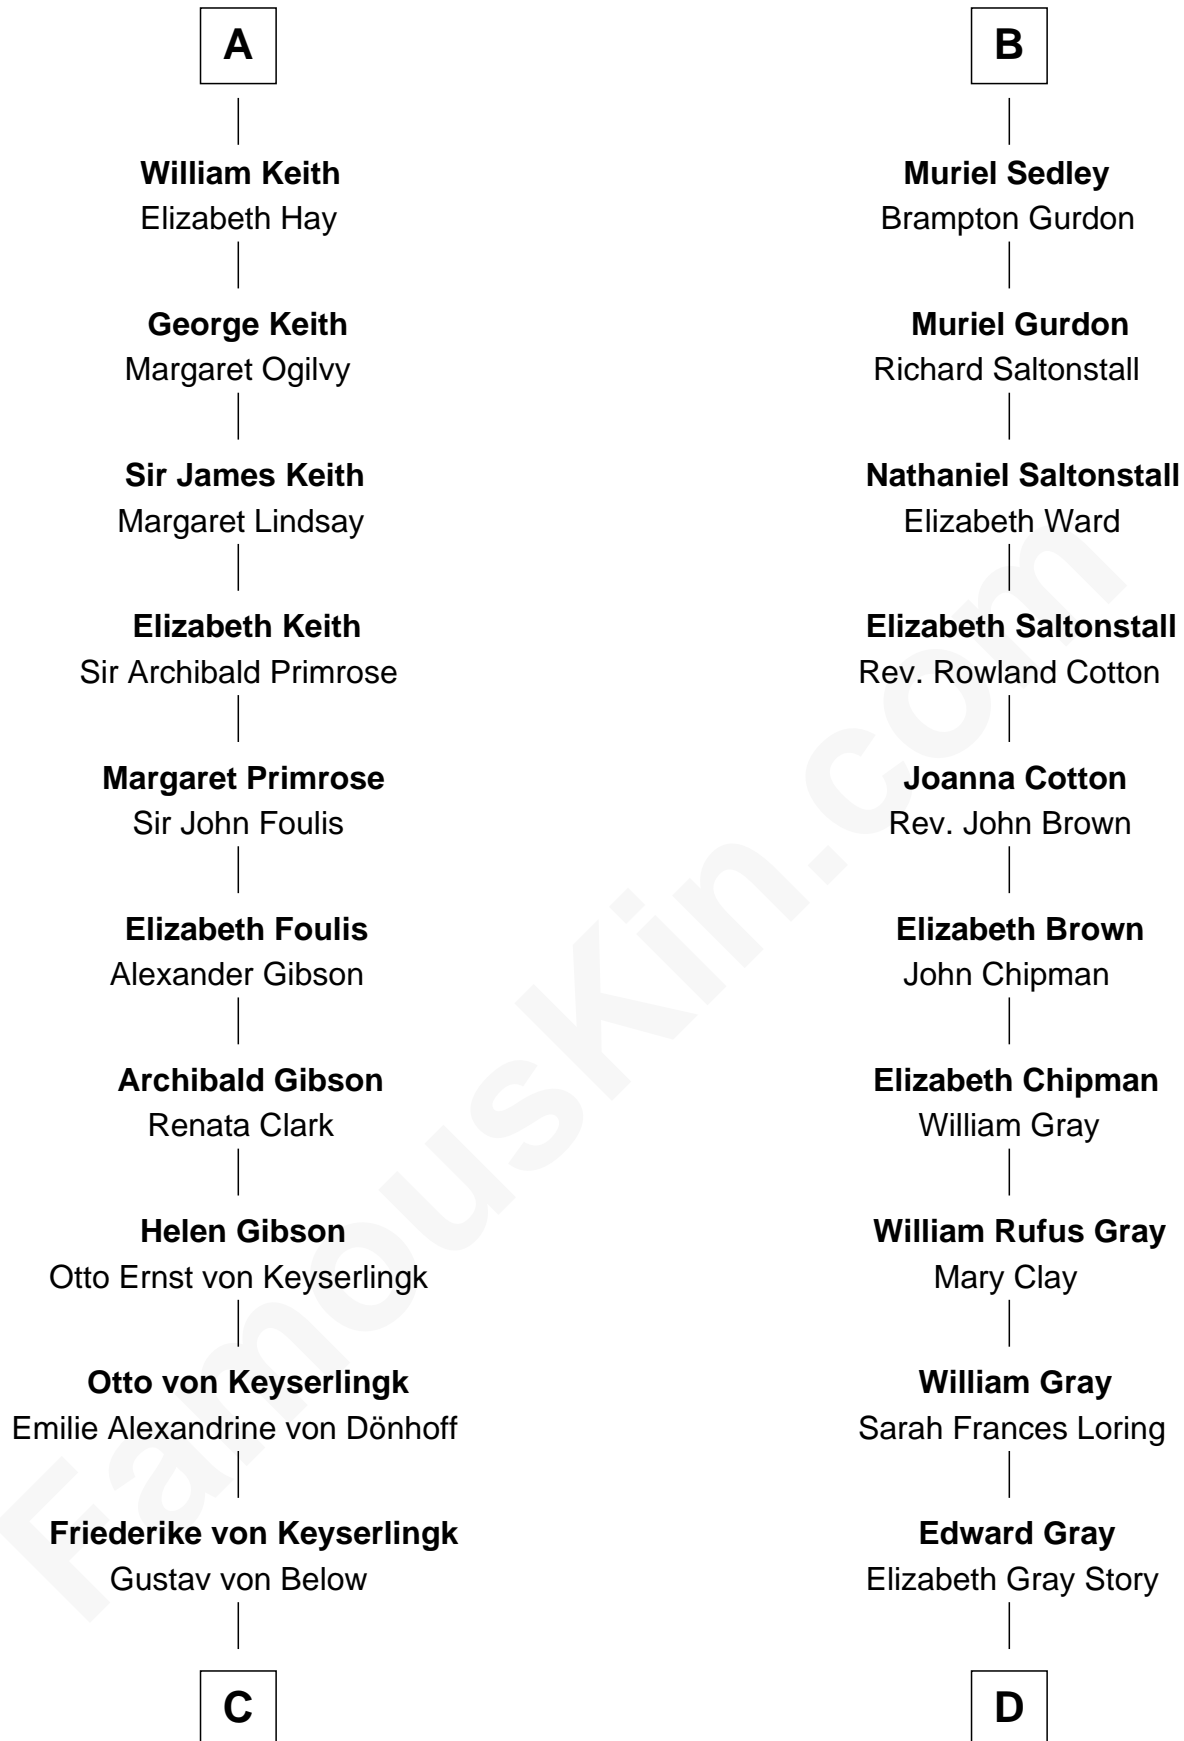

**FamousKin.com**  
**Relationship Chart of**  
**Wernher von Braun**  
*Rocket Scientist*

19th cousin 1 time removed of

**Story Musgrave**  
*NASA Astronaut*

**C**

**Karl Emil Gustav von Below**

Eleonore Melitta Behrend

**Marie Eleonore Dorothea von Below**

Wernher von Quistorp

**Emmy von Quistorp**

Magnus von Braun

**Wernher von Braun**

*NASA Astronaut*

**D**

**Marguerite Gray**

John Butler Swann

**Marguerite Swann**

Percy Musgrave

**Story Musgrave**

*NASA Astronaut*

FamousKin.com