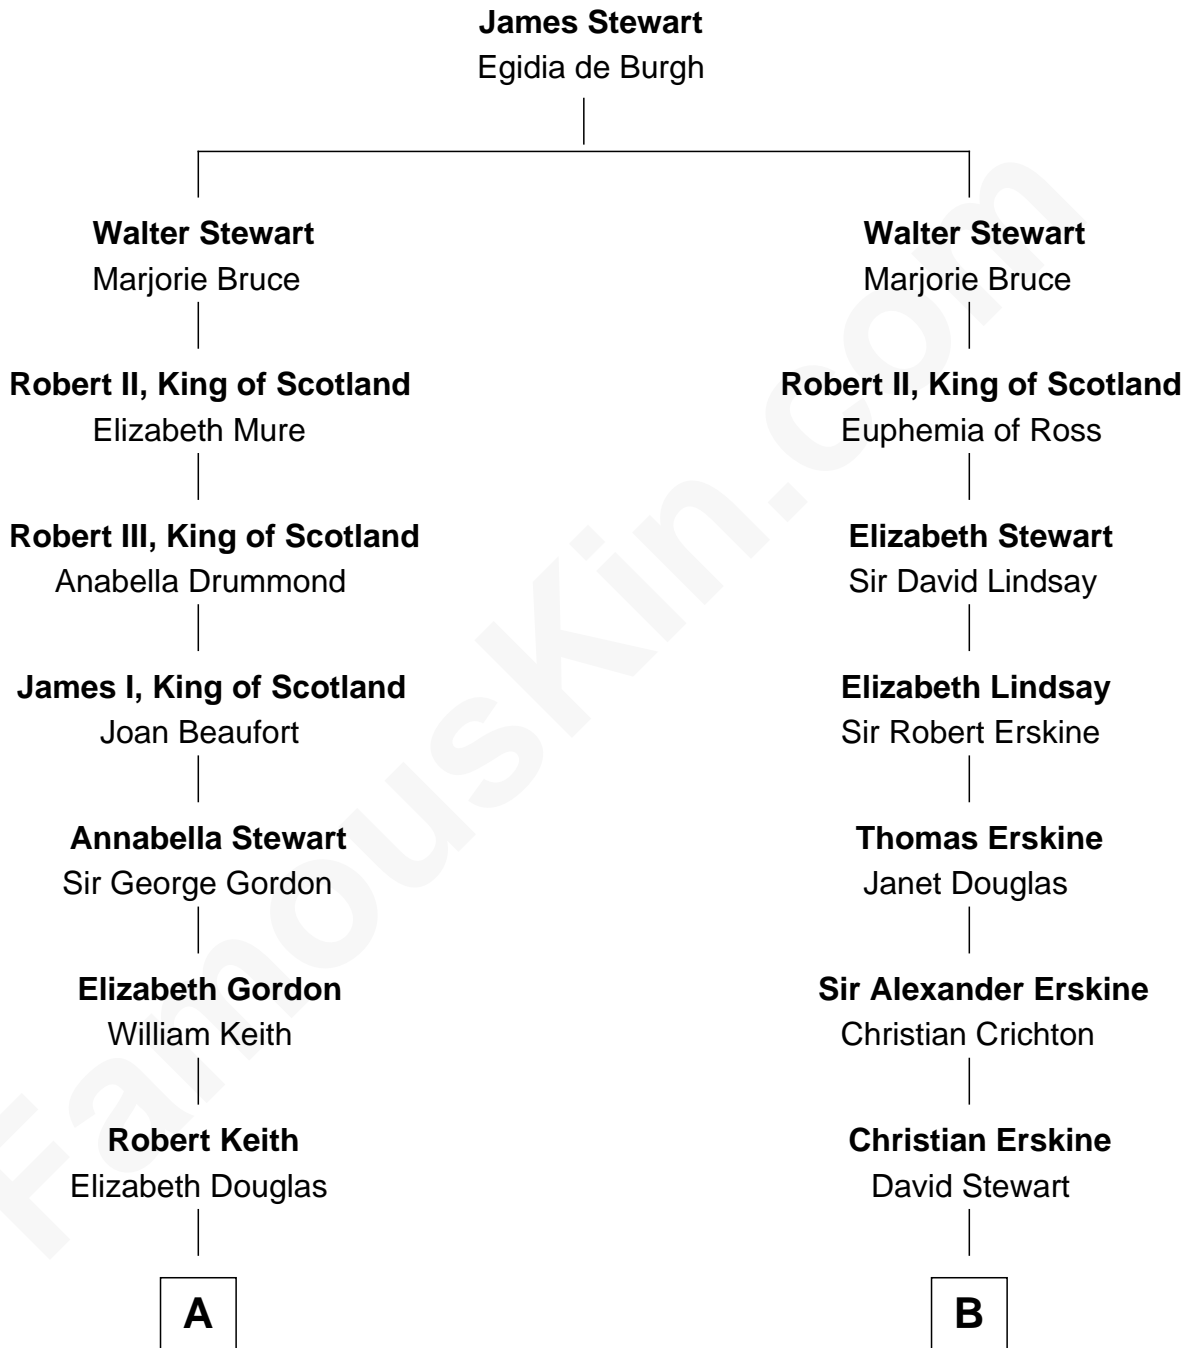

FamousKin.com
Relationship Chart of
Wernher von Braun
Rocket Scientist

20th cousin 1 time removed of
General George S. Patton
U.S. Army - World War II

C

Friederike von Keyserlingk

Gustav von Below

Karl Emil Gustav von Below

Eleonore Melitta Behrend

Marie Eleonore Dorothea von Below

Wernher von Quistorp

Emmy von Quistorp

Magnus von Braun

Wernher von Braun

Rocket Scientist

D