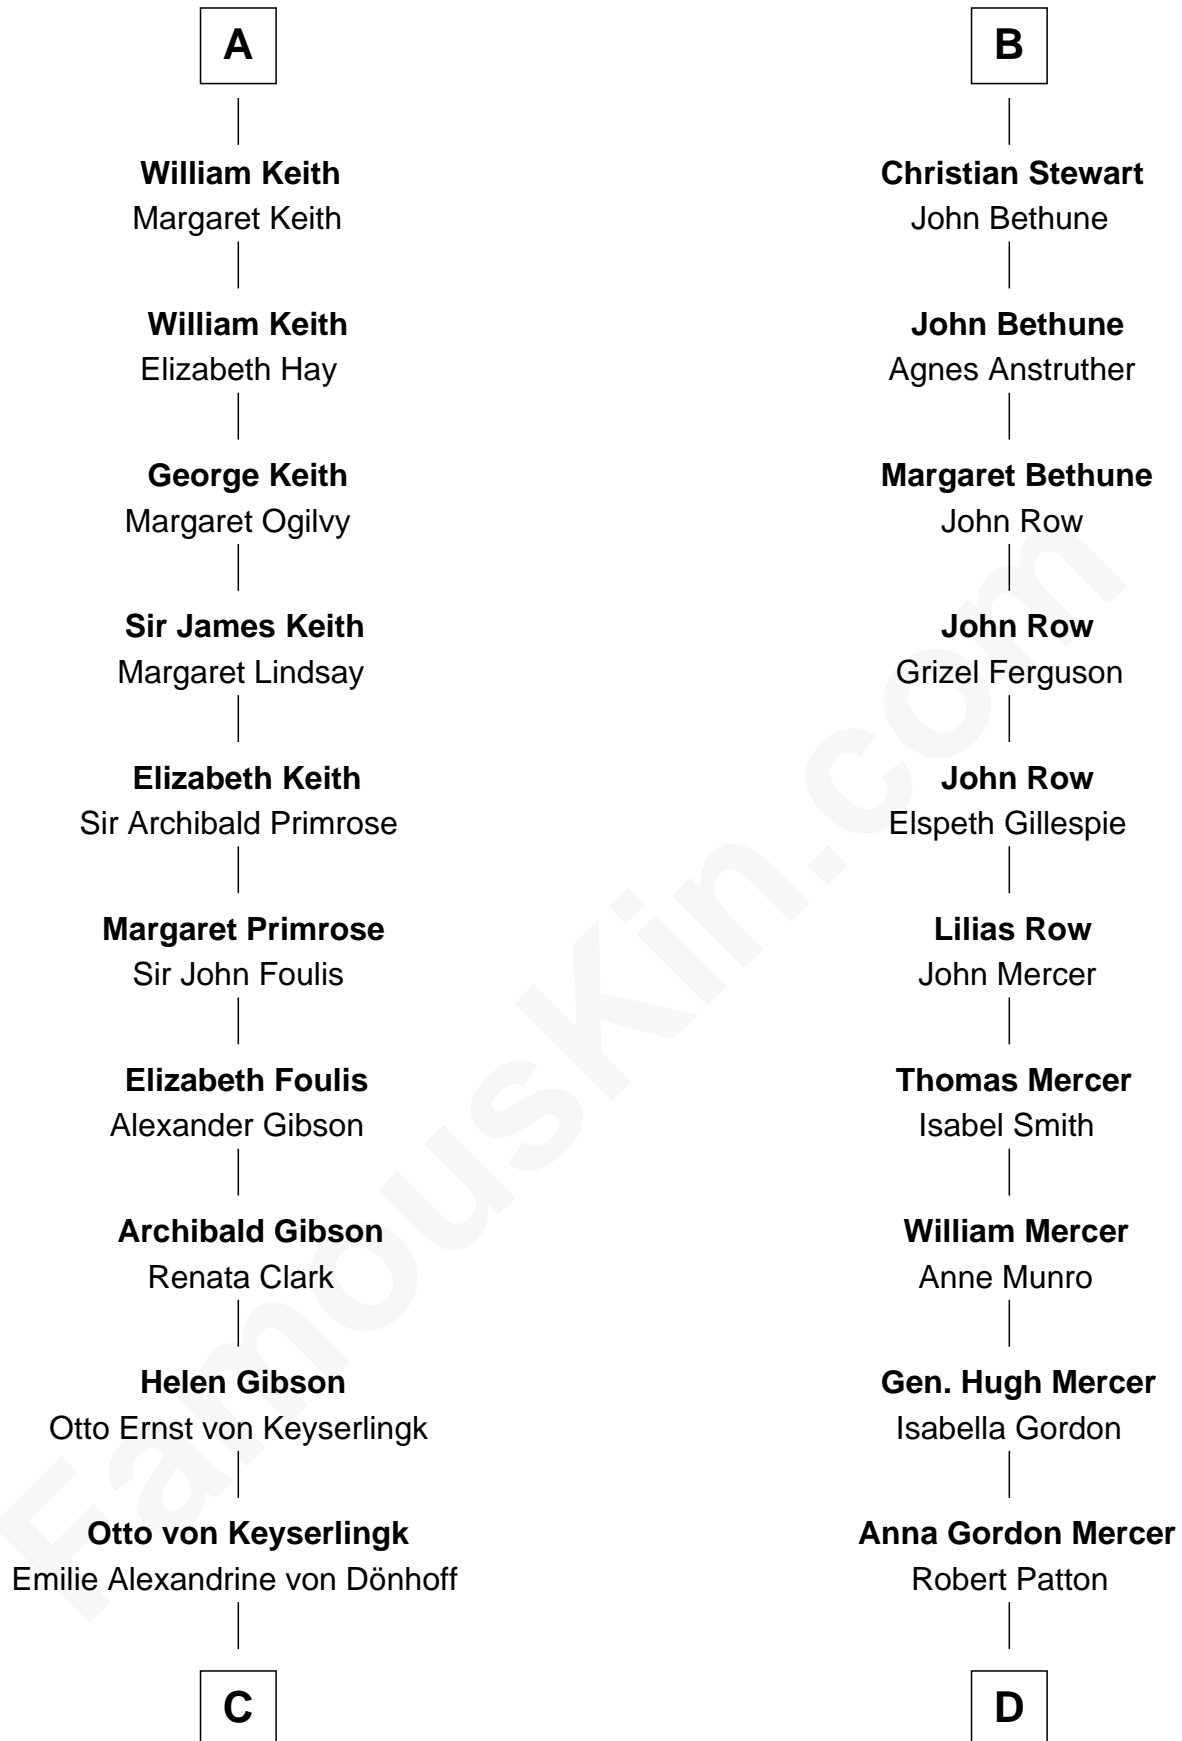

FamousKin.com
Relationship Chart of
Wernher von Braun
Rocket Scientist

20th cousin 1 time removed of
General George S. Patton
U.S. Army - World War II

C

Friederike von Keyserlingk

Gustav von Below

Karl Emil Gustav von Below

Eleonore Melitta Behrend

Marie Eleonore Dorothea von Below

Wernher von Quistorp

Emmy von Quistorp

Magnus von Braun

Wernher von Braun

Rocket Scientist

D