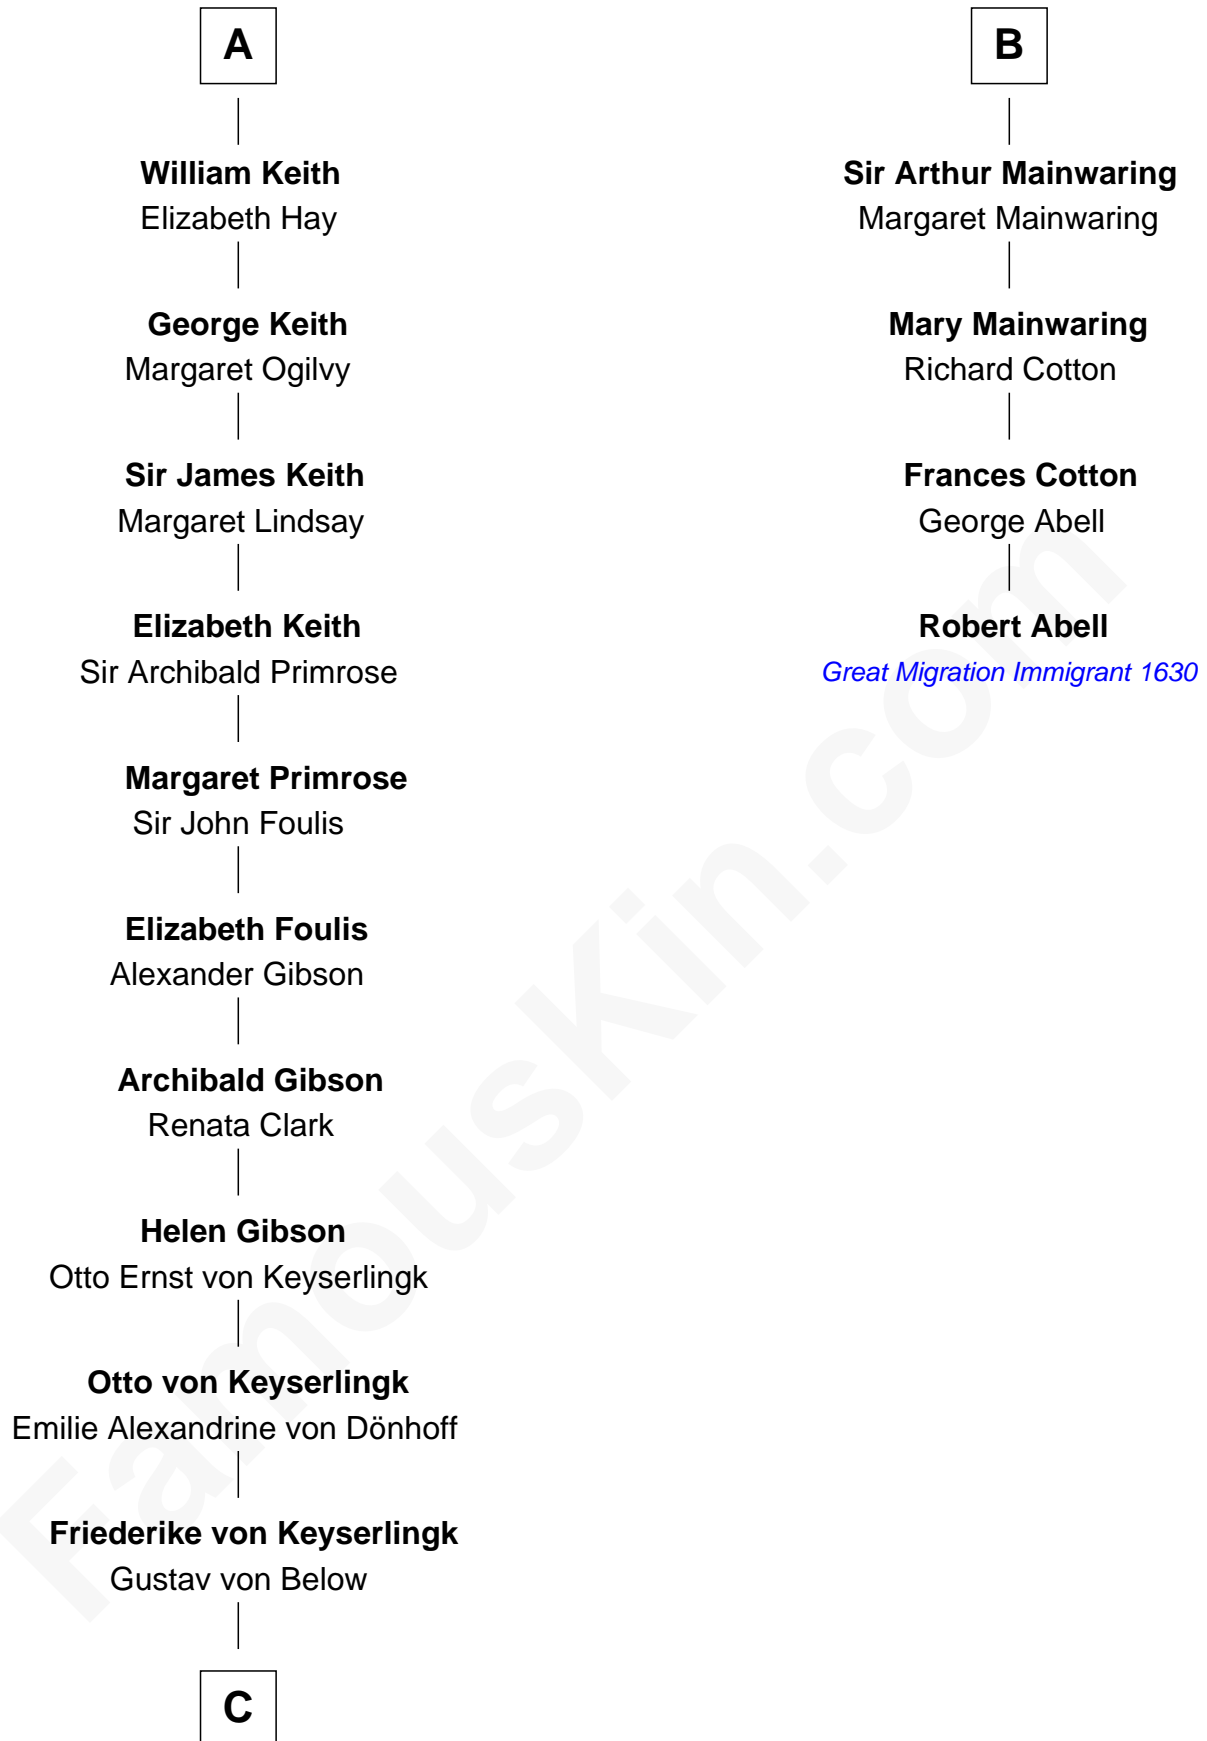

**FamousKin.com**  
**Relationship Chart of**  
**Wernher von Braun**  
*Rocket Scientist*

10th cousin 10 times removed of

**Robert Abell**  
*(c1605 - 1663) Great Migration Immigrant 1630*

**C**

—  
**Karl Emil Gustav von Below**

Eleonore Melitta Behrend

—  
**Marie Eleonore Dorothea von Below**

Wernher von Quistorp

—  
**Emmy von Quistorp**

Magnus von Braun

—  
**Wernher von Braun**

*Rocket Scientist*

FamousKin.com