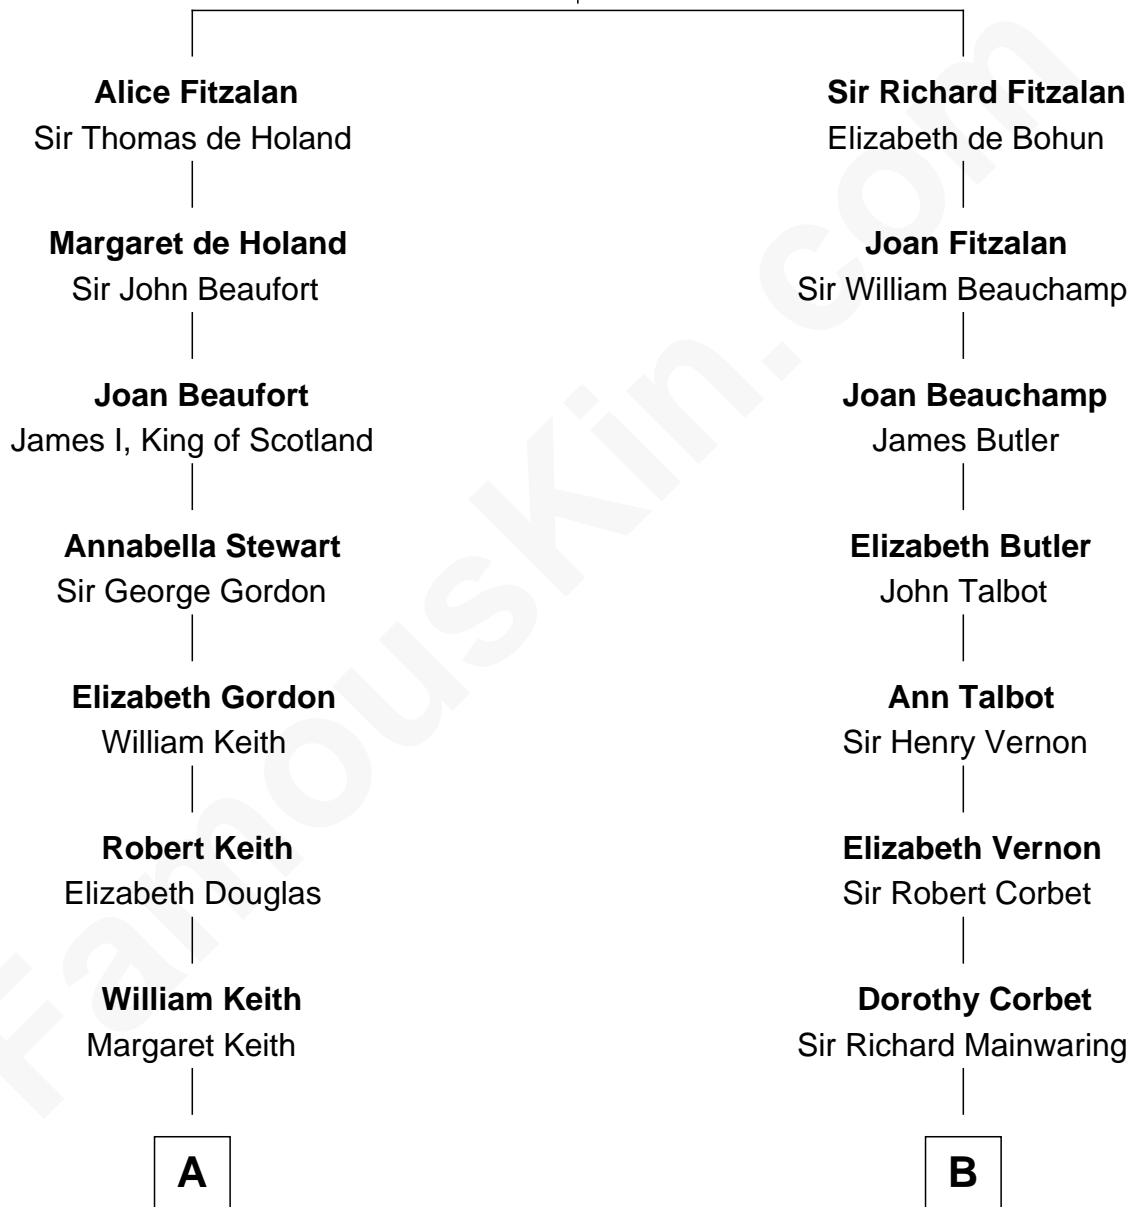

# FamousKin.com Relationship Chart of

**Wernher von Braun**

*Rocket Scientist*

20th cousin of

**Elizabeth Montgomery**

*TV Actress - "Bewitched"*

**Richard Fitzalan**  
Eleanor Plantagenet

**C**

**Karl Emil Gustav von Below**

Eleonore Melitta Behrend

**Marie Eleonore Dorothea von Below**

Wernher von Quistorp

**Emmy von Quistorp**

Magnus von Braun

**Wernher von Braun**

*Rocket Scientist*

**D**

**Nathan Barney**

Mary A. Deverell

**Mary Weed Barney**

Henry Montgomery

**Henry Montgomery**

Elizabeth Bryan Allen

**Elizabeth Montgomery**