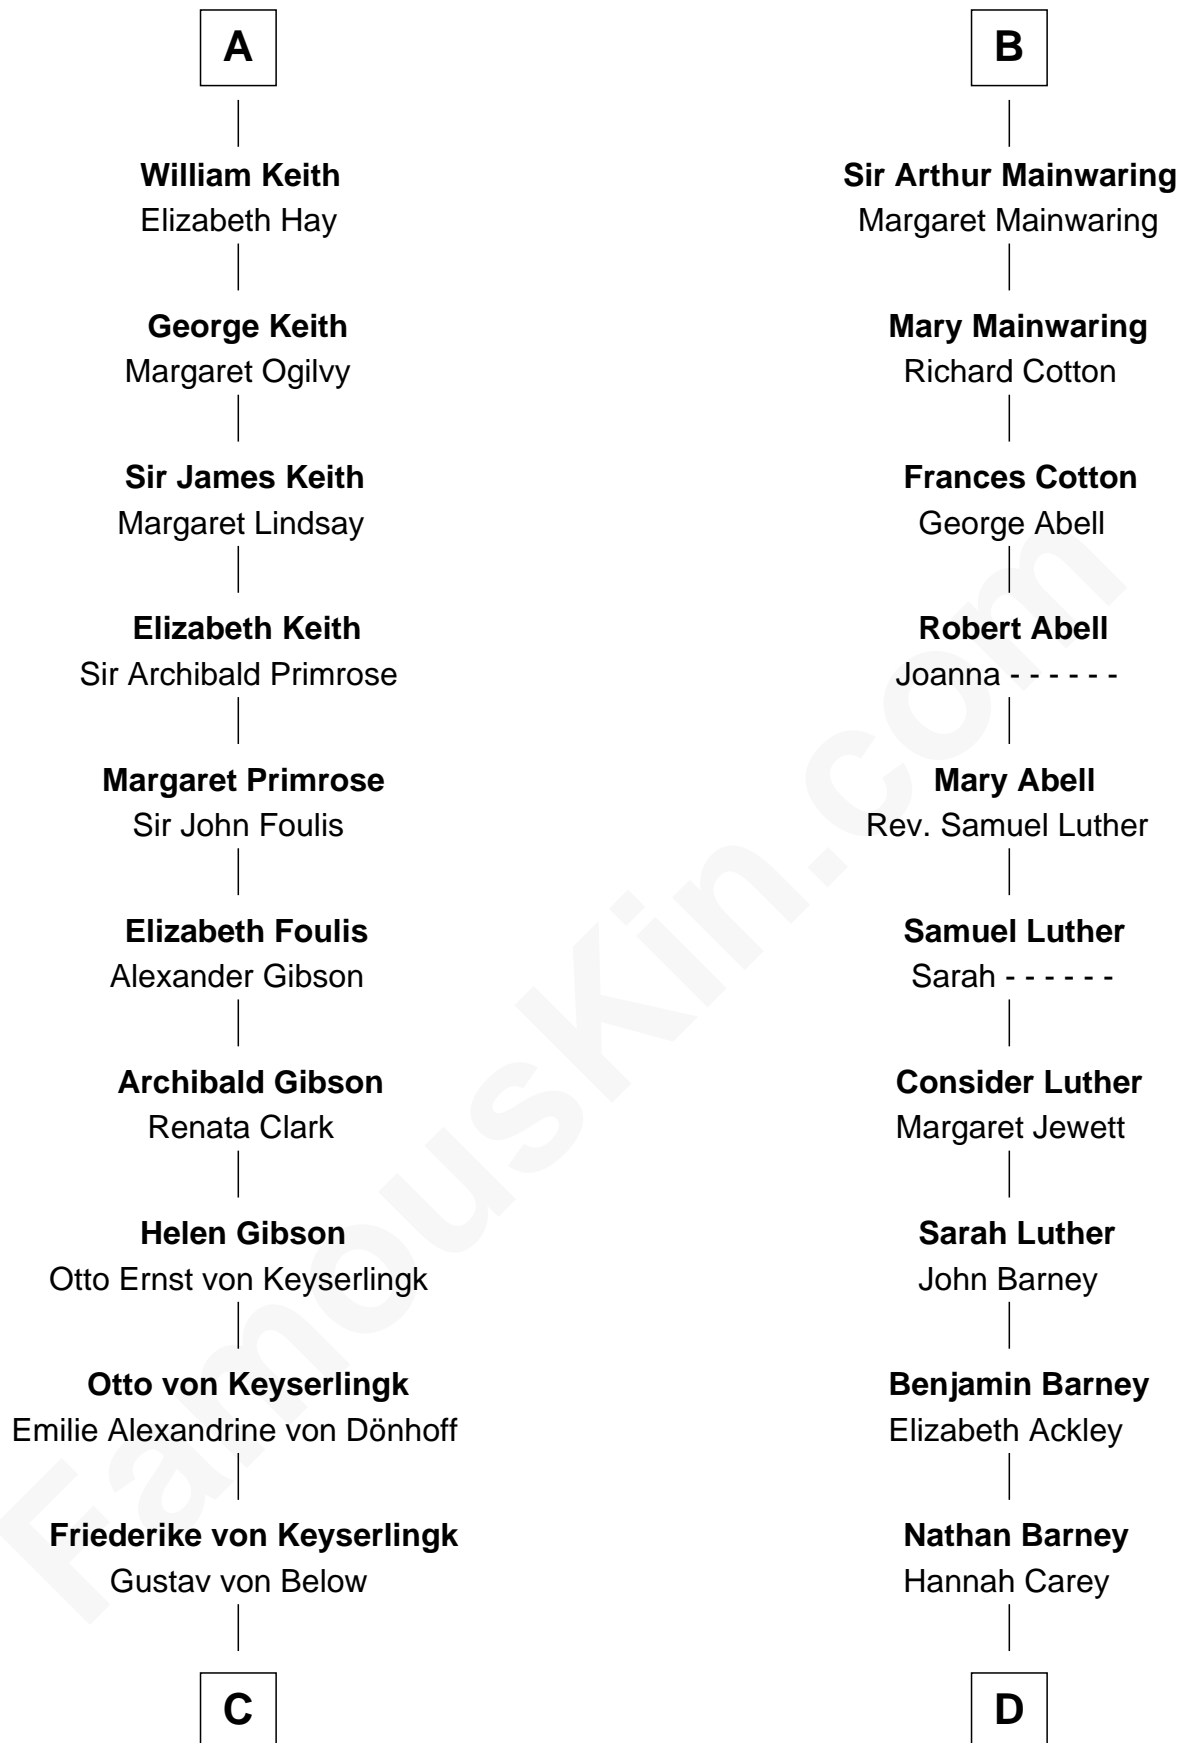

# FamousKin.com Relationship Chart of

**Wernher von Braun**

*Rocket Scientist*

20th cousin of

**Elizabeth Montgomery**

*TV Actress - "Bewitched"*

**Richard Fitzalan**  
Eleanor Plantagenet

**C**

**Karl Emil Gustav von Below**

Eleonore Melitta Behrend

**Marie Eleonore Dorothea von Below**

Wernher von Quistorp

**Emmy von Quistorp**

Magnus von Braun

**Wernher von Braun**

*Rocket Scientist*

**D**

**Nathan Barney**

Mary A. Deverell

**Mary Weed Barney**

Henry Montgomery

**Henry Montgomery**

Elizabeth Bryan Allen

**Elizabeth Montgomery**