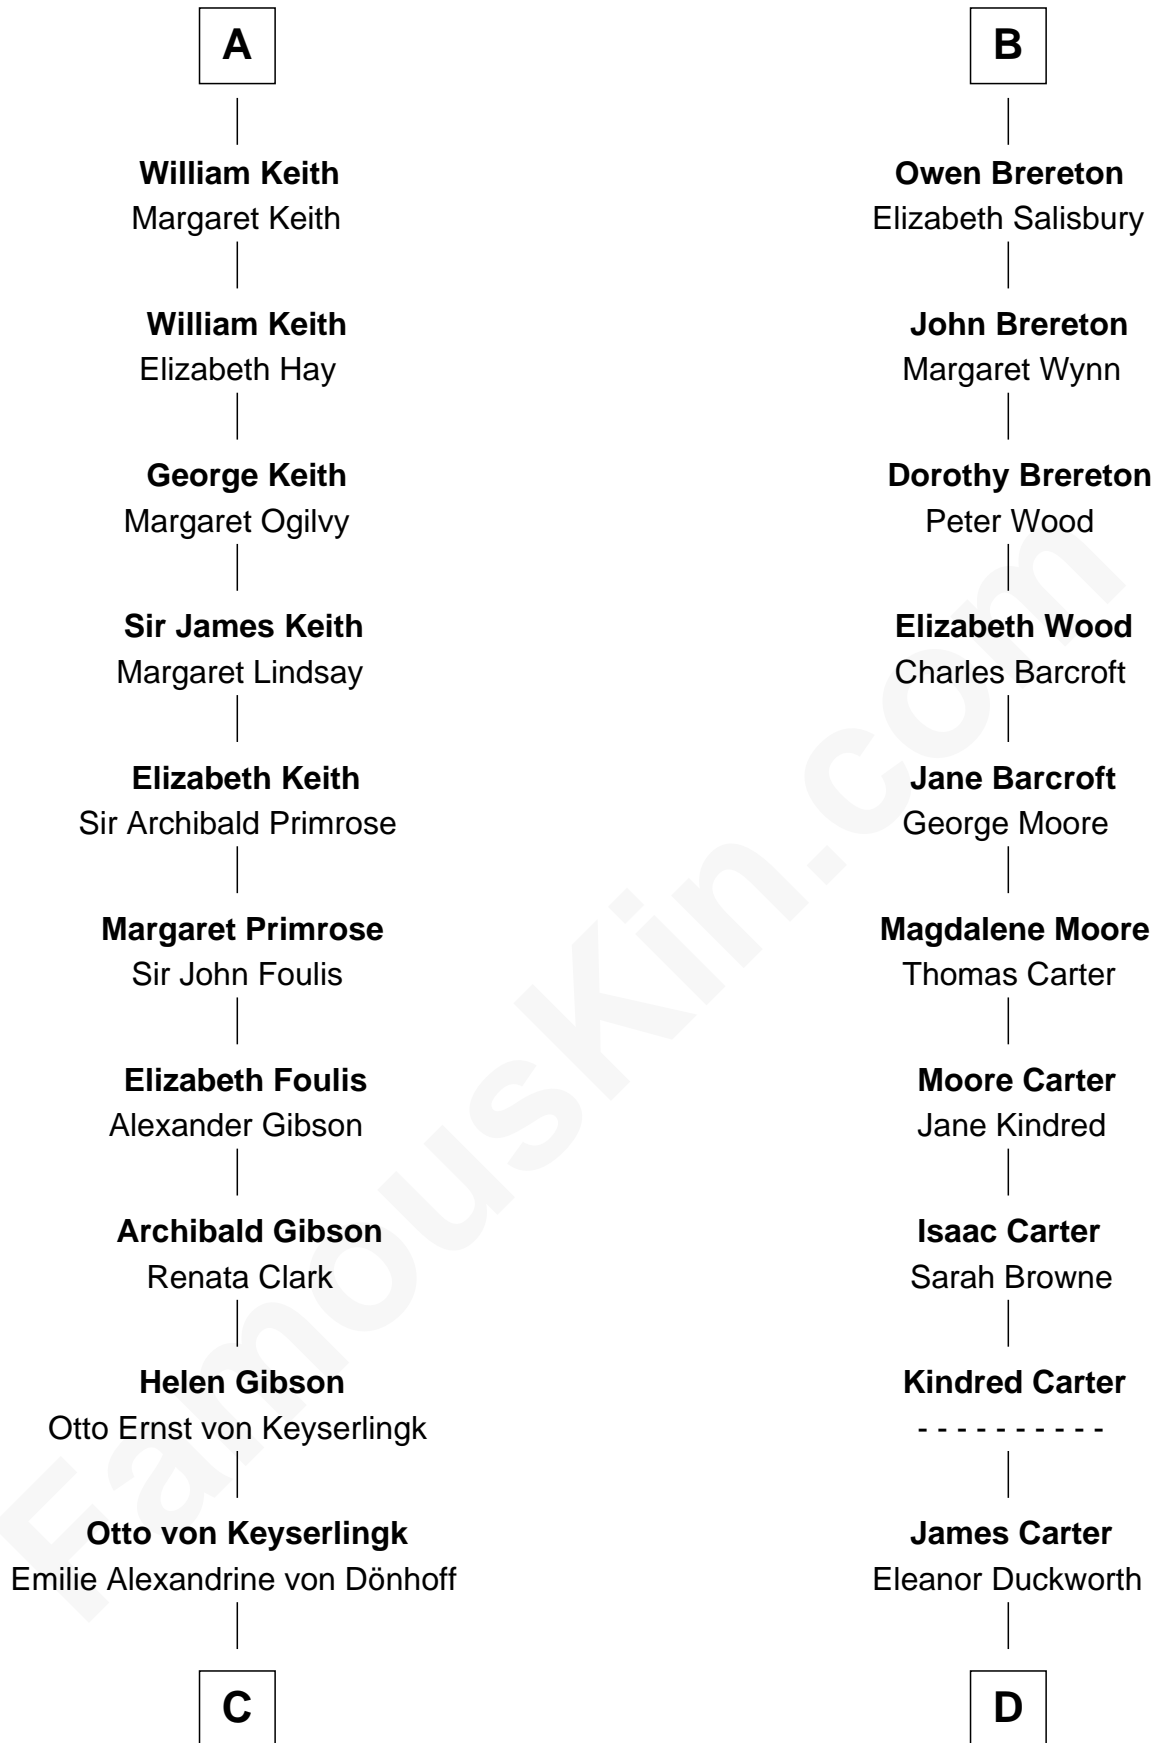

FamousKin.com Relationship Chart of

Wernher von Braun

Rocket Scientist

21st cousin of

Jimmy Carter

39th U.S. President

Sir Robert de Holland

Maude la Zouche

C

Friederike von Keyserlingk

Gustav von Below

Karl Emil Gustav von Below

Eleonore Melitta Behrend

Marie Eleonore Dorothea von Below

Wernher von Quistorp

Emmy von Quistorp

Magnus von Braun

Wernher von Braun

Rocket Scientist

D

Wiley Carter

Ann Ansley

Littleberry Walker Carter

Mary Ann Diligent Seals