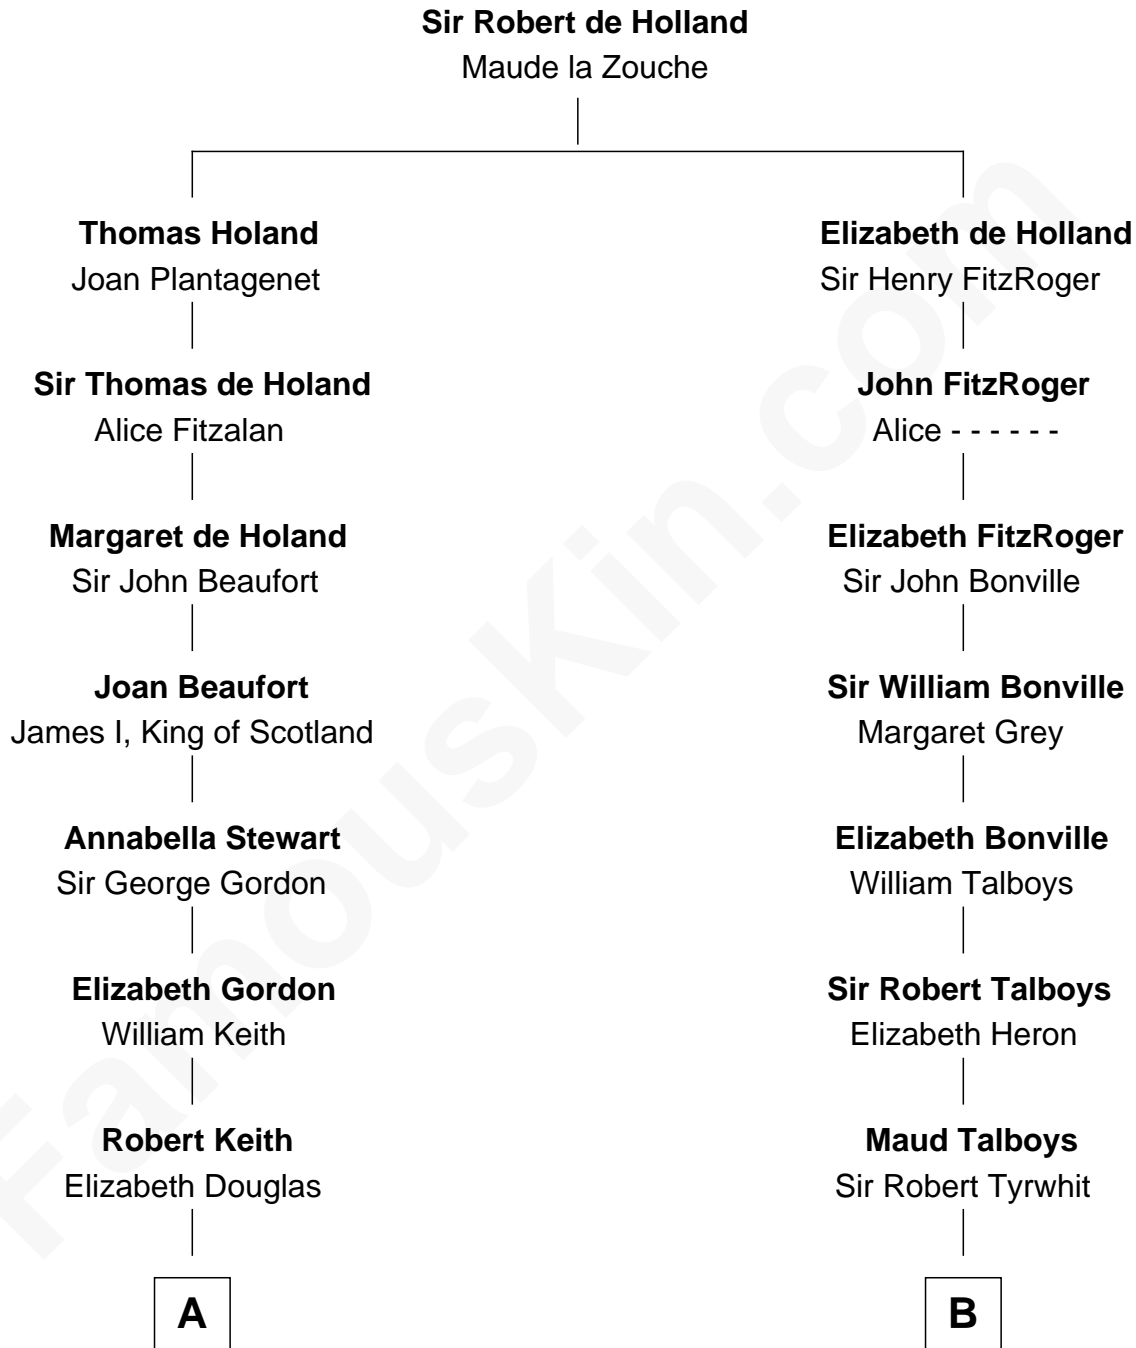

**FamousKin.com**  
**Relationship Chart of**  
**Wernher von Braun**  
*Rocket Scientist*

20th cousin 1 time removed of  
**Mitt Romney**  
*70th Governor of Massachusetts*

**C**

**Friederike von Keyserlingk**

Gustav von Below

**Karl Emil Gustav von Below**

Eleonore Melitta Behrend

**Marie Eleonore Dorothea von Below**

Wernher von Quistorp

**Emmy von Quistorp**

Magnus von Braun

**Wernher von Braun**

*Rocket Scientist*

**D**

**Charles Edward Robison**

Rosetta Mary Berry

**Alma Luella Robison**

Harold Arundel LaFount

**Lenore Emily LaFount**

George Wilcken Romney