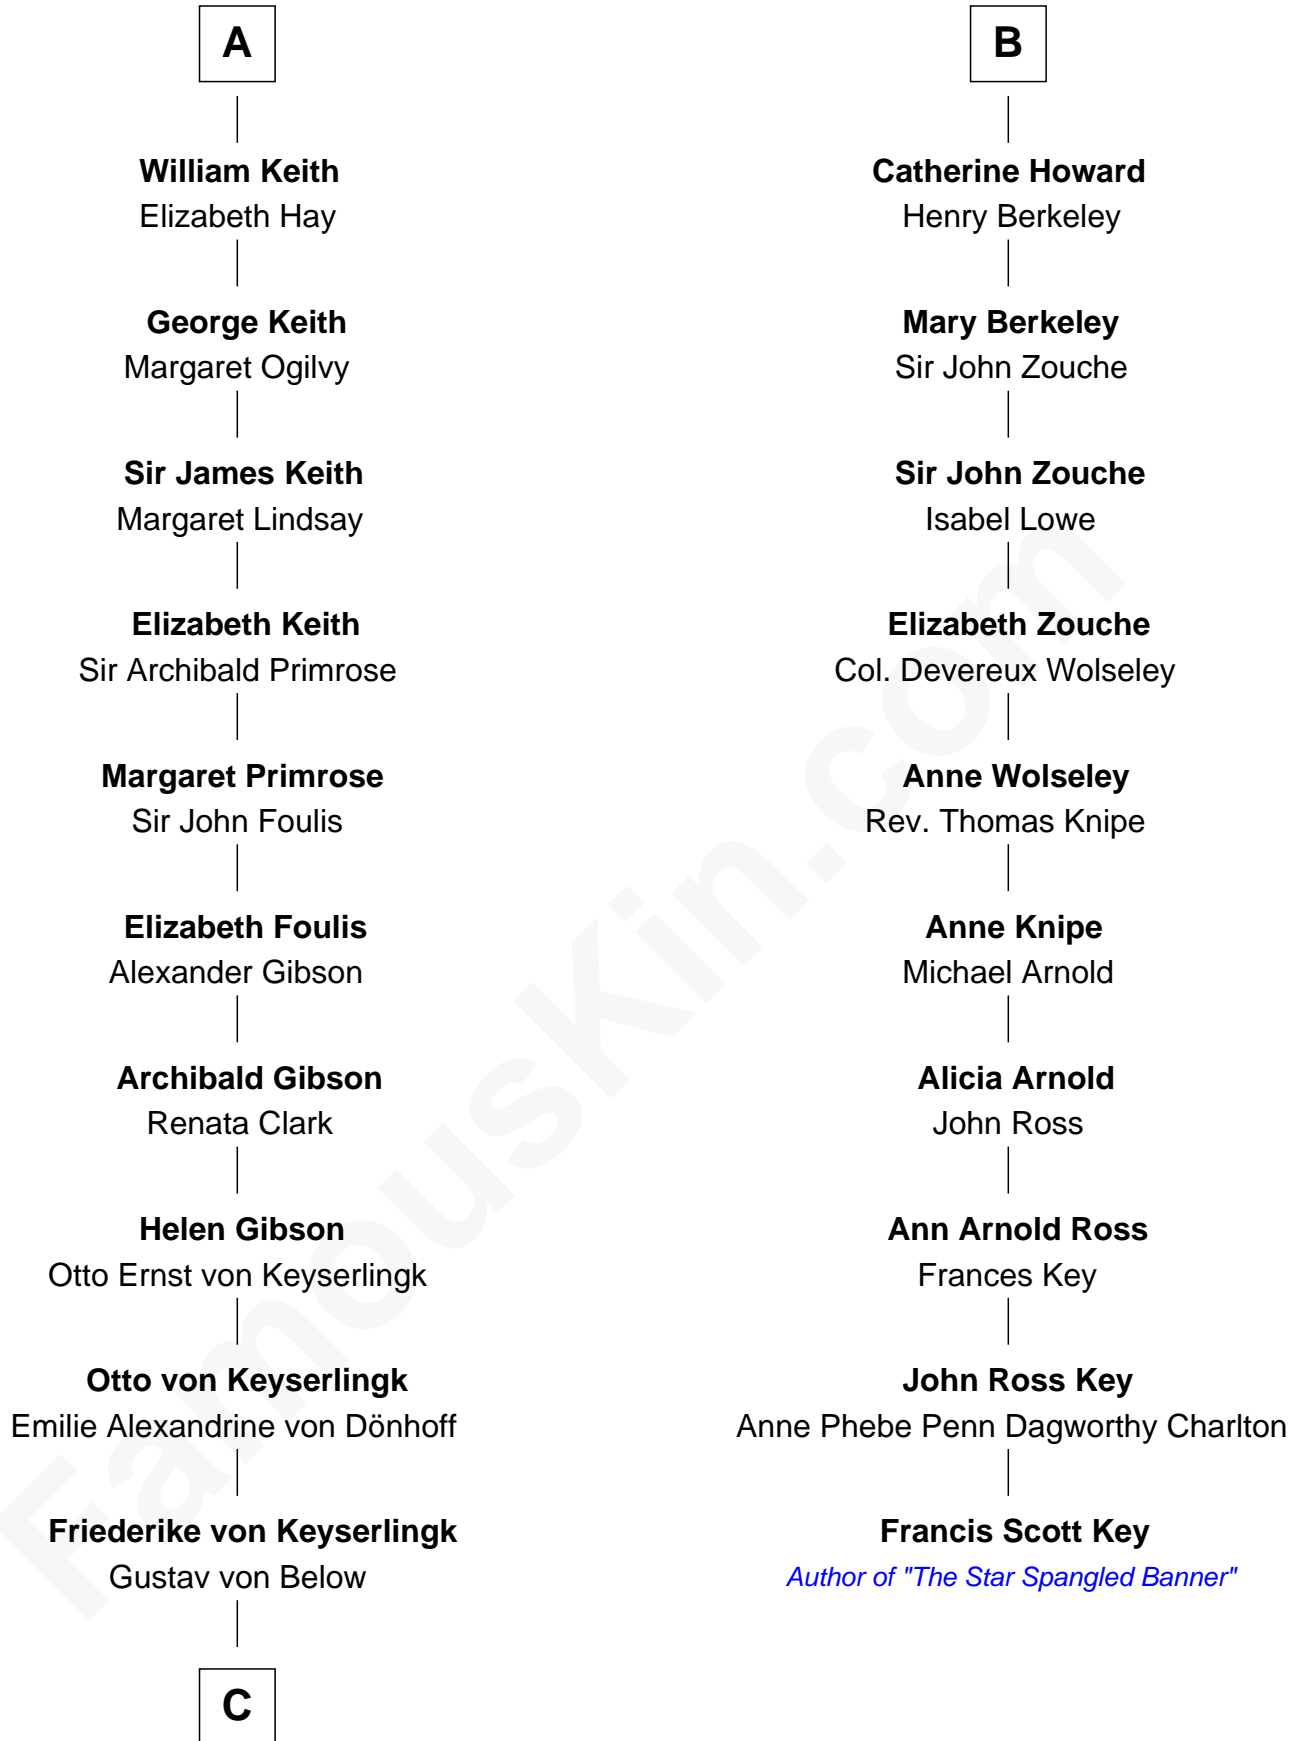

**FamousKin.com**  
**Relationship Chart of**  
**Wernher von Braun**  
*Rocket Scientist*

**16th cousin 4 times removed of**  
**Francis Scott Key**  
*Author of "The Star Spangled Banner"*

**C**

—  
**Karl Emil Gustav von Below**

Eleonore Melitta Behrend

—  
**Marie Eleonore Dorothea von Below**

Wernher von Quistorp

—  
**Emmy von Quistorp**

Magnus von Braun

—  
**Wernher von Braun**

*Rocket Scientist*

FamousKin.com