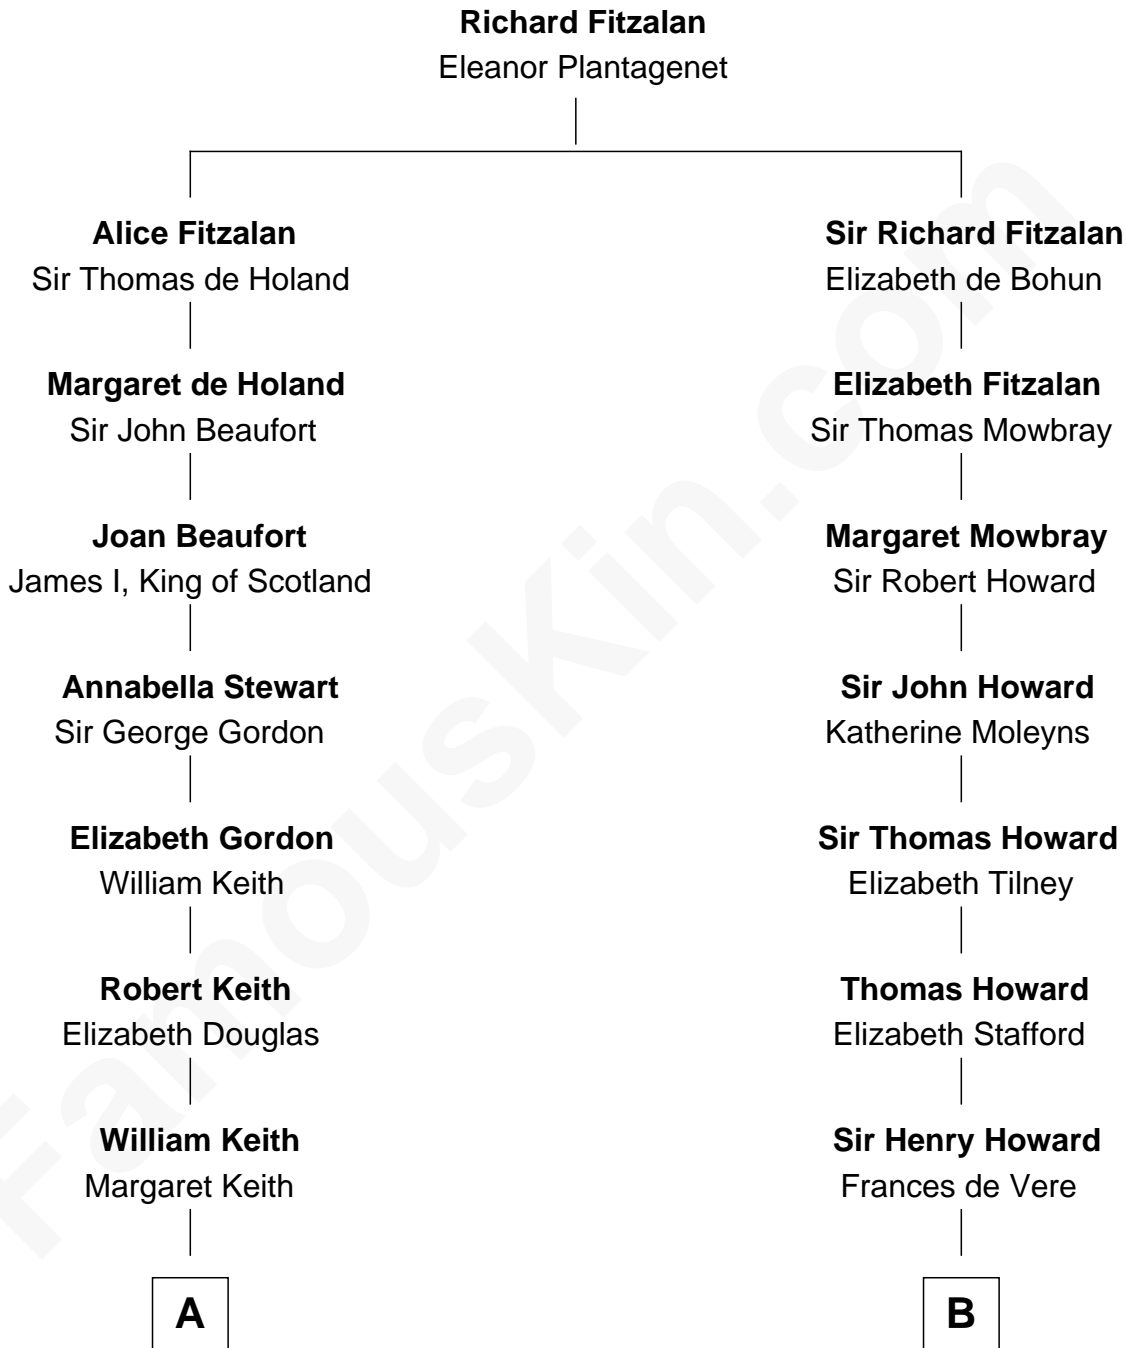

**FamousKin.com**  
**Relationship Chart of**  
**Wernher von Braun**  
*Rocket Scientist*

**16th cousin 4 times removed of**  
**Francis Scott Key**  
*Author of "The Star Spangled Banner"*

**C**

—  
**Karl Emil Gustav von Below**

Eleonore Melitta Behrend

—  
**Marie Eleonore Dorothea von Below**

Wernher von Quistorp

—  
**Emmy von Quistorp**

Magnus von Braun

—  
**Wernher von Braun**

*Rocket Scientist*

FamousKin.com