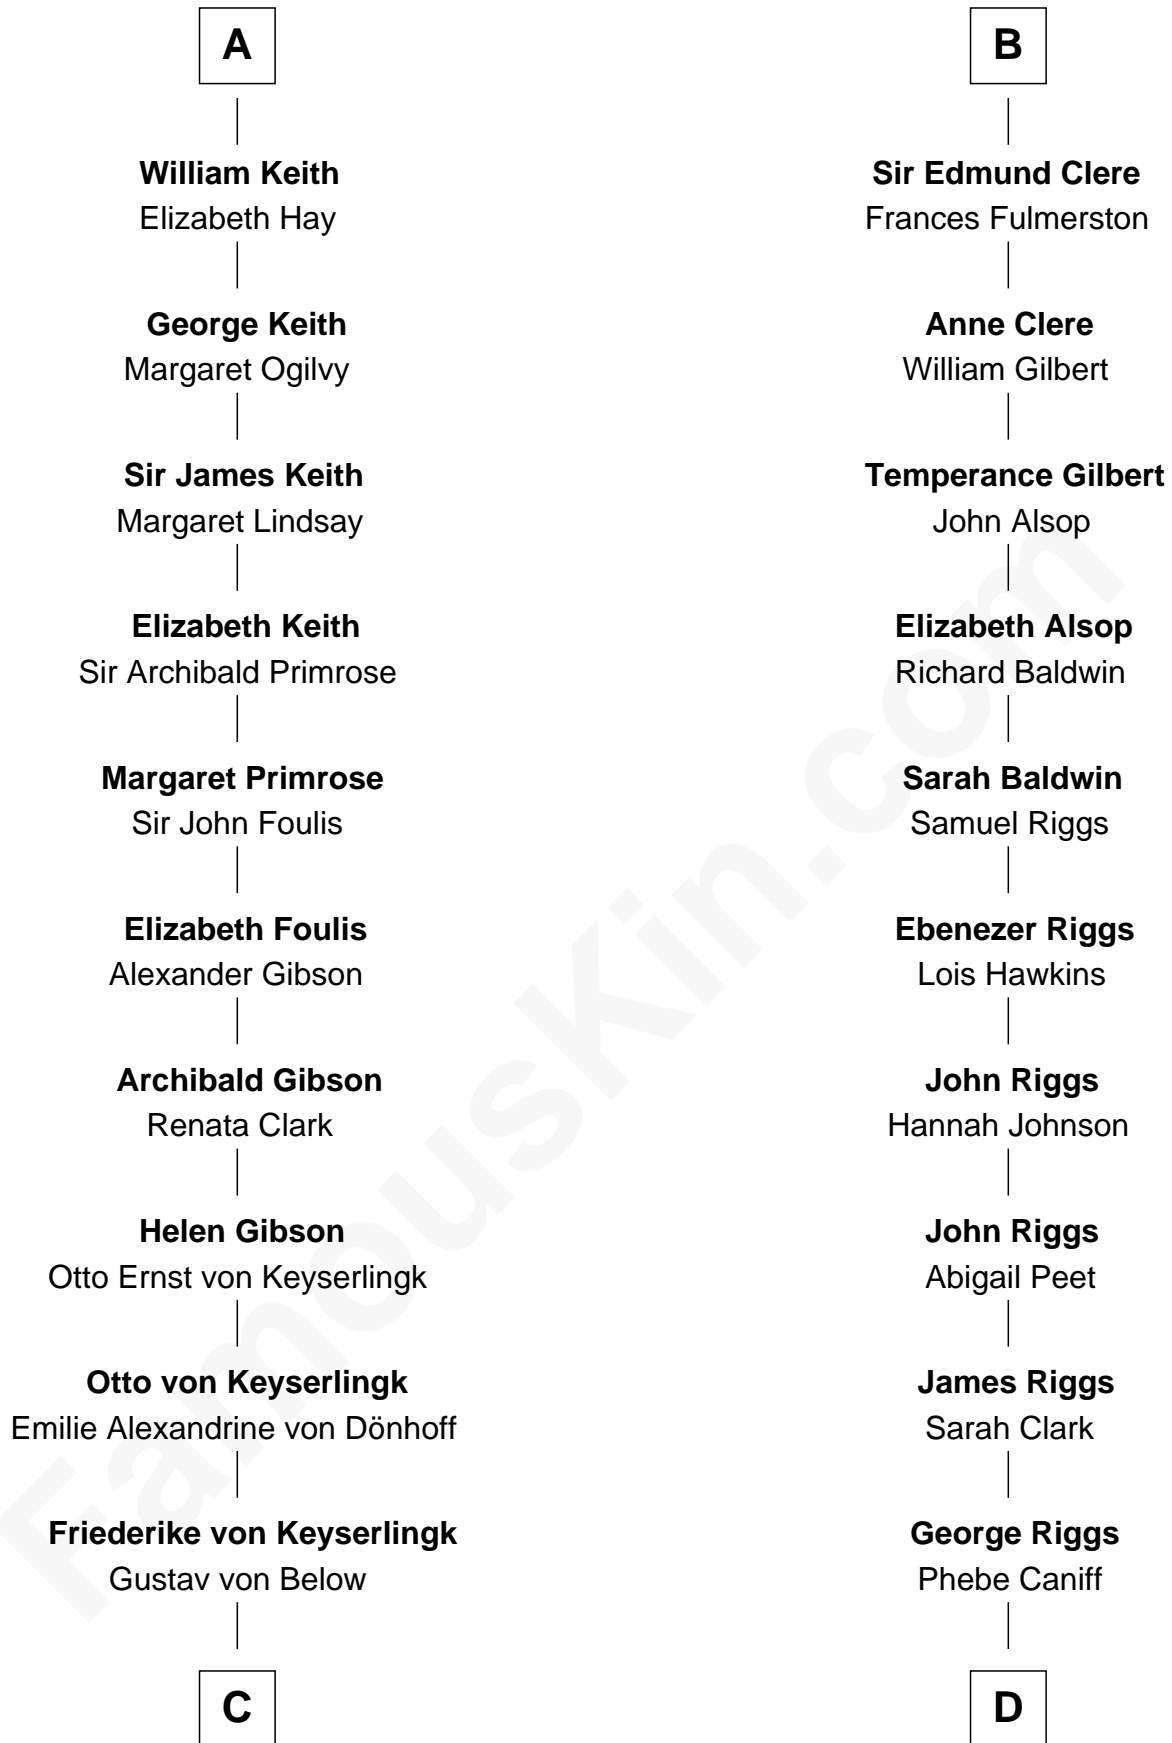

## Relationship Chart of

### Wernher von Braun

*Rocket Scientist*

20th cousin of

**Mamie (Doud) Eisenhower**

*First Lady of President Dwight Eisenhower*

**C**

**Karl Emil Gustav von Below**

Eleonore Melitta Behrend

**Marie Eleonore Dorothea von Below**

Wernher von Quistorp

**Emmy von Quistorp**

Magnus von Braun

**Wernher von Braun**

*Rocket Scientist*

**D**

**Maria Riggs**