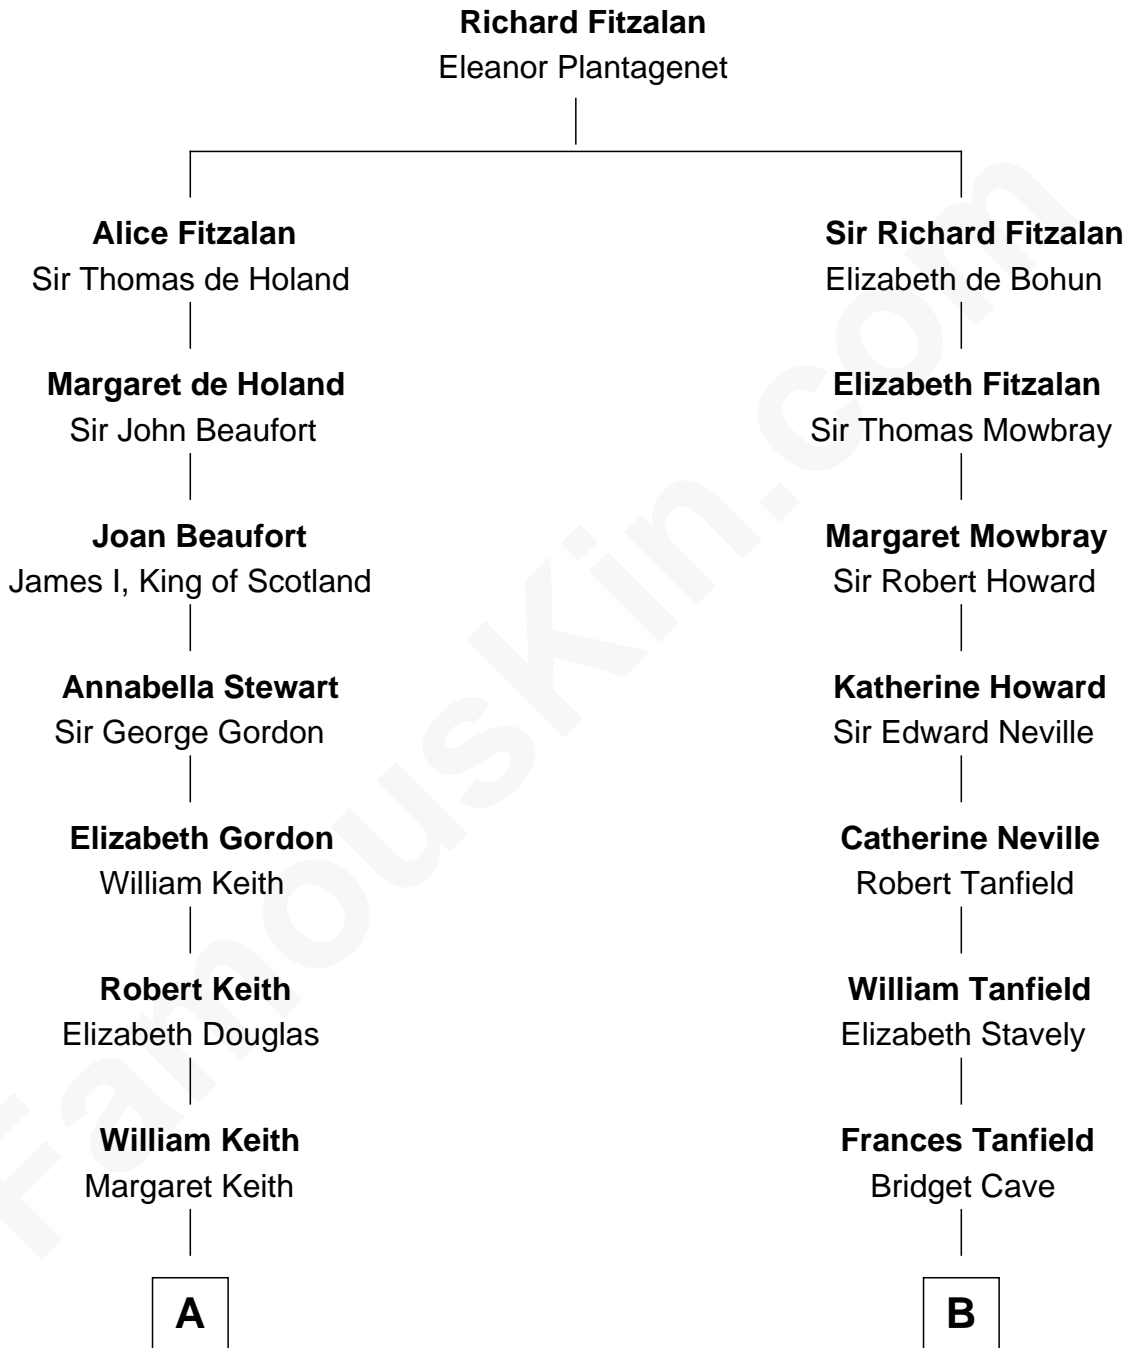

**FamousKin.com**  
**Relationship Chart of**  
**Wernher von Braun**  
*Rocket Scientist*

17th cousin 3 times removed of  
**William Fishback**  
*17th Governor of Arkansas*

**C**

—  
**Karl Emil Gustav von Below**

Eleonore Melitta Behrend

—  
**Marie Eleonore Dorothea von Below**

Wernher von Quistorp

—  
**Emmy von Quistorp**

Magnus von Braun

—  
**Wernher von Braun**

*Rocket Scientist*