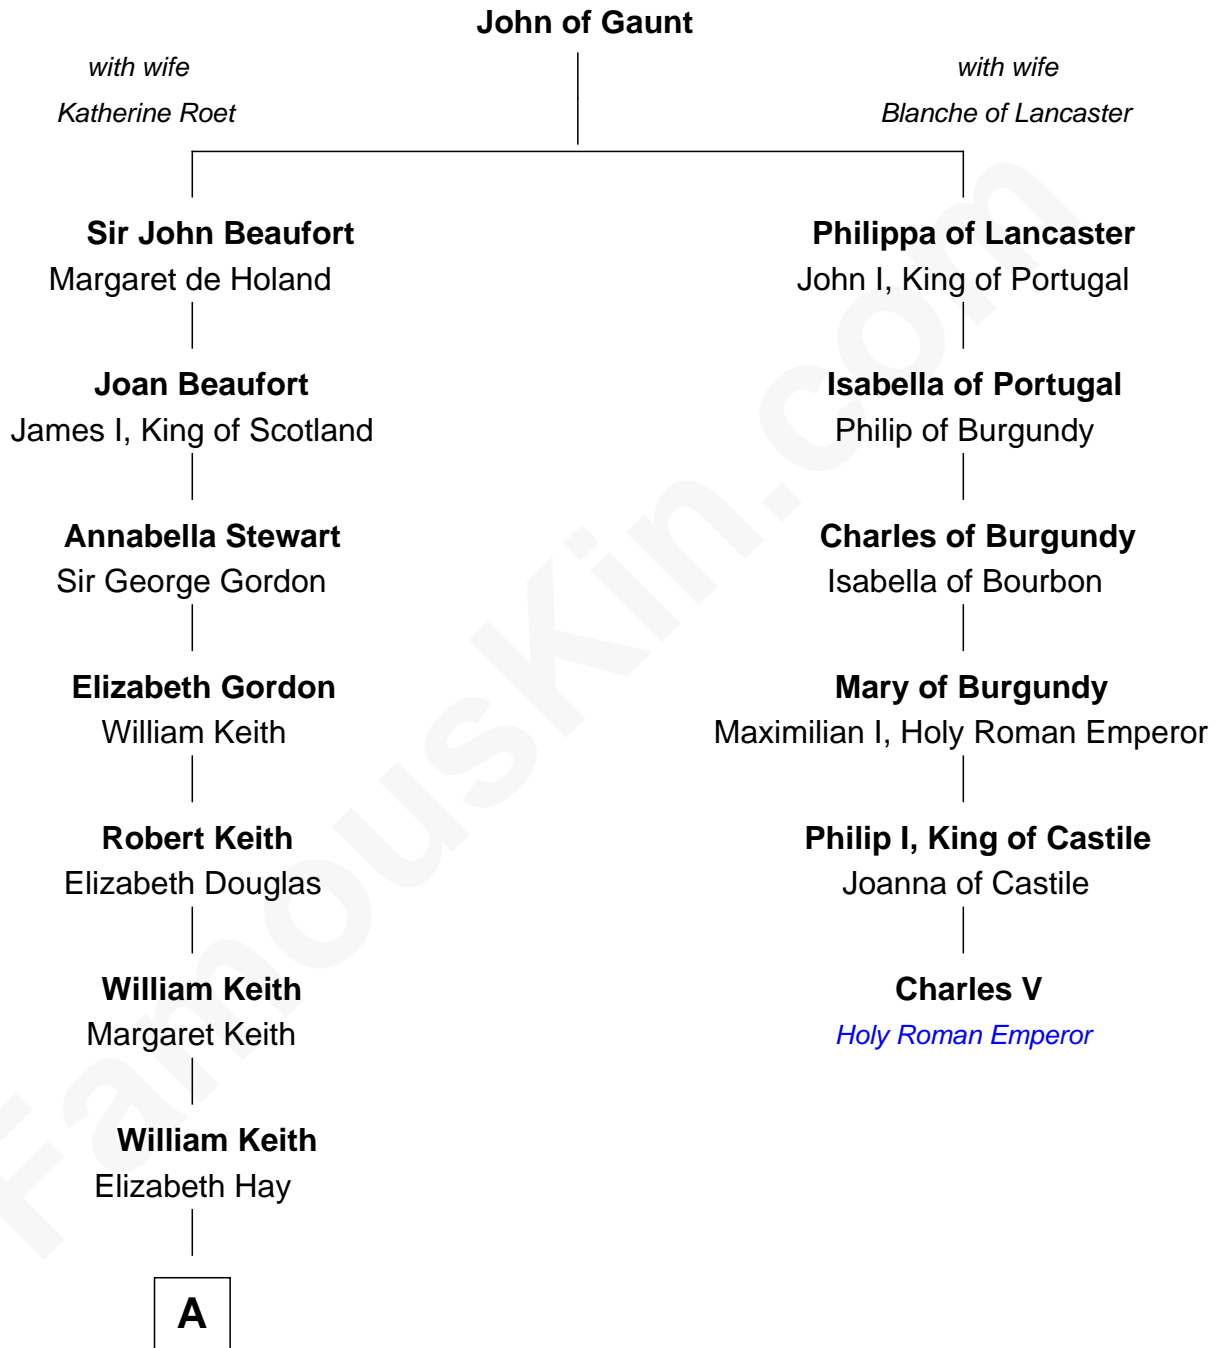

**FamousKin.com**  
**Relationship Chart of**  
**Wernher von Braun**  
*Rocket Scientist*

5th cousin 14 times removed of  
**Charles V**  
*Holy Roman Emperor*

**B**

Marie Eleonore Dorothea von Below

Wernher von Quistorp

Emmy von Quistorp

Magnus von Braun

Wernher von Braun

*Rocket Scientist*

FamousKin.com