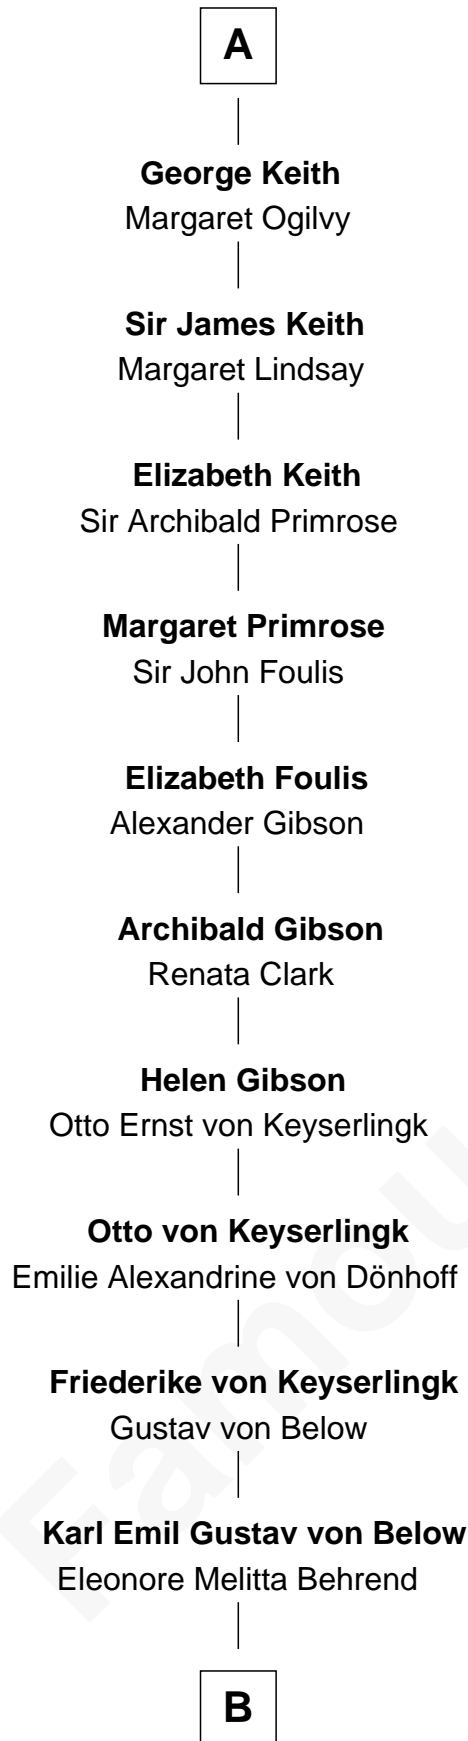

**FamousKin.com**  
**Relationship Chart of**  
**Wernher von Braun**  
*Rocket Scientist*

5th cousin 14 times removed of  
**Charles V**  
*Holy Roman Emperor*

**B**

Marie Eleonore Dorothea von Below

Wernher von Quistorp

Emmy von Quistorp

Magnus von Braun

Wernher von Braun

*Rocket Scientist*

FamousKin.com