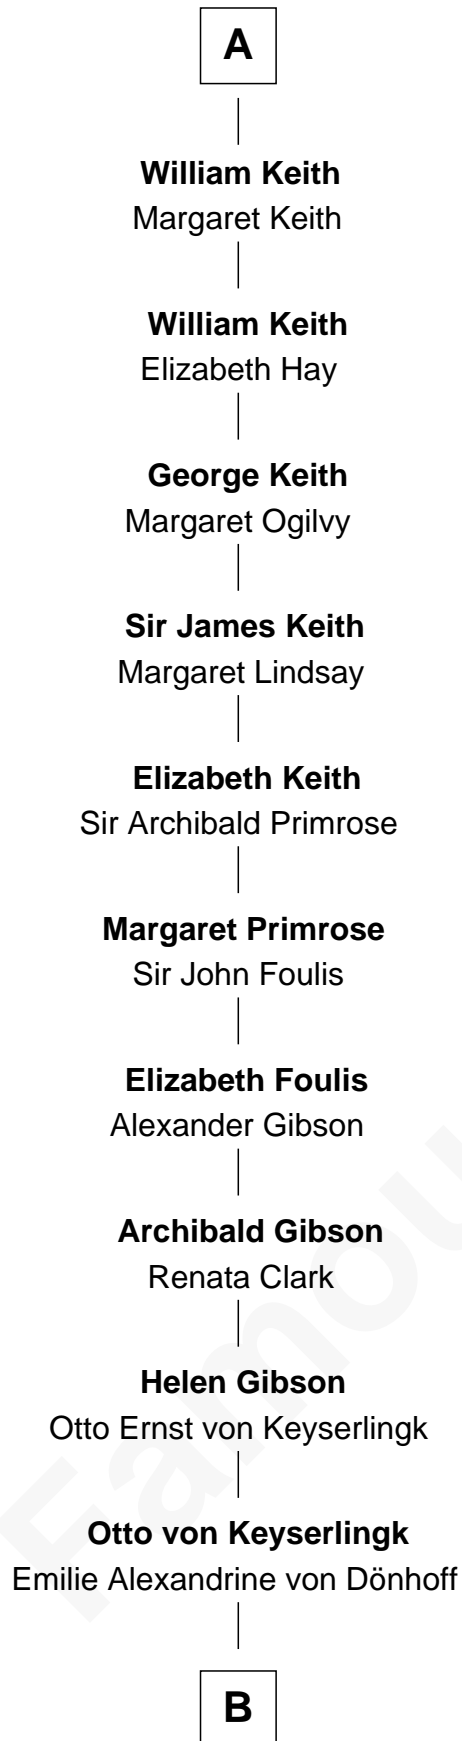

FamousKin.com
Relationship Chart of
Wernher von Braun
Rocket Scientist

7th cousin 14 times removed of
Charles V
Holy Roman Emperor

B

Friederike von Keyserlingk

Gustav von Below

Karl Emil Gustav von Below

Eleonore Melitta Behrend

Marie Eleonore Dorothea von Below

Wernher von Quistorp

Emmy von Quistorp

Magnus von Braun

Wernher von Braun

Rocket Scientist