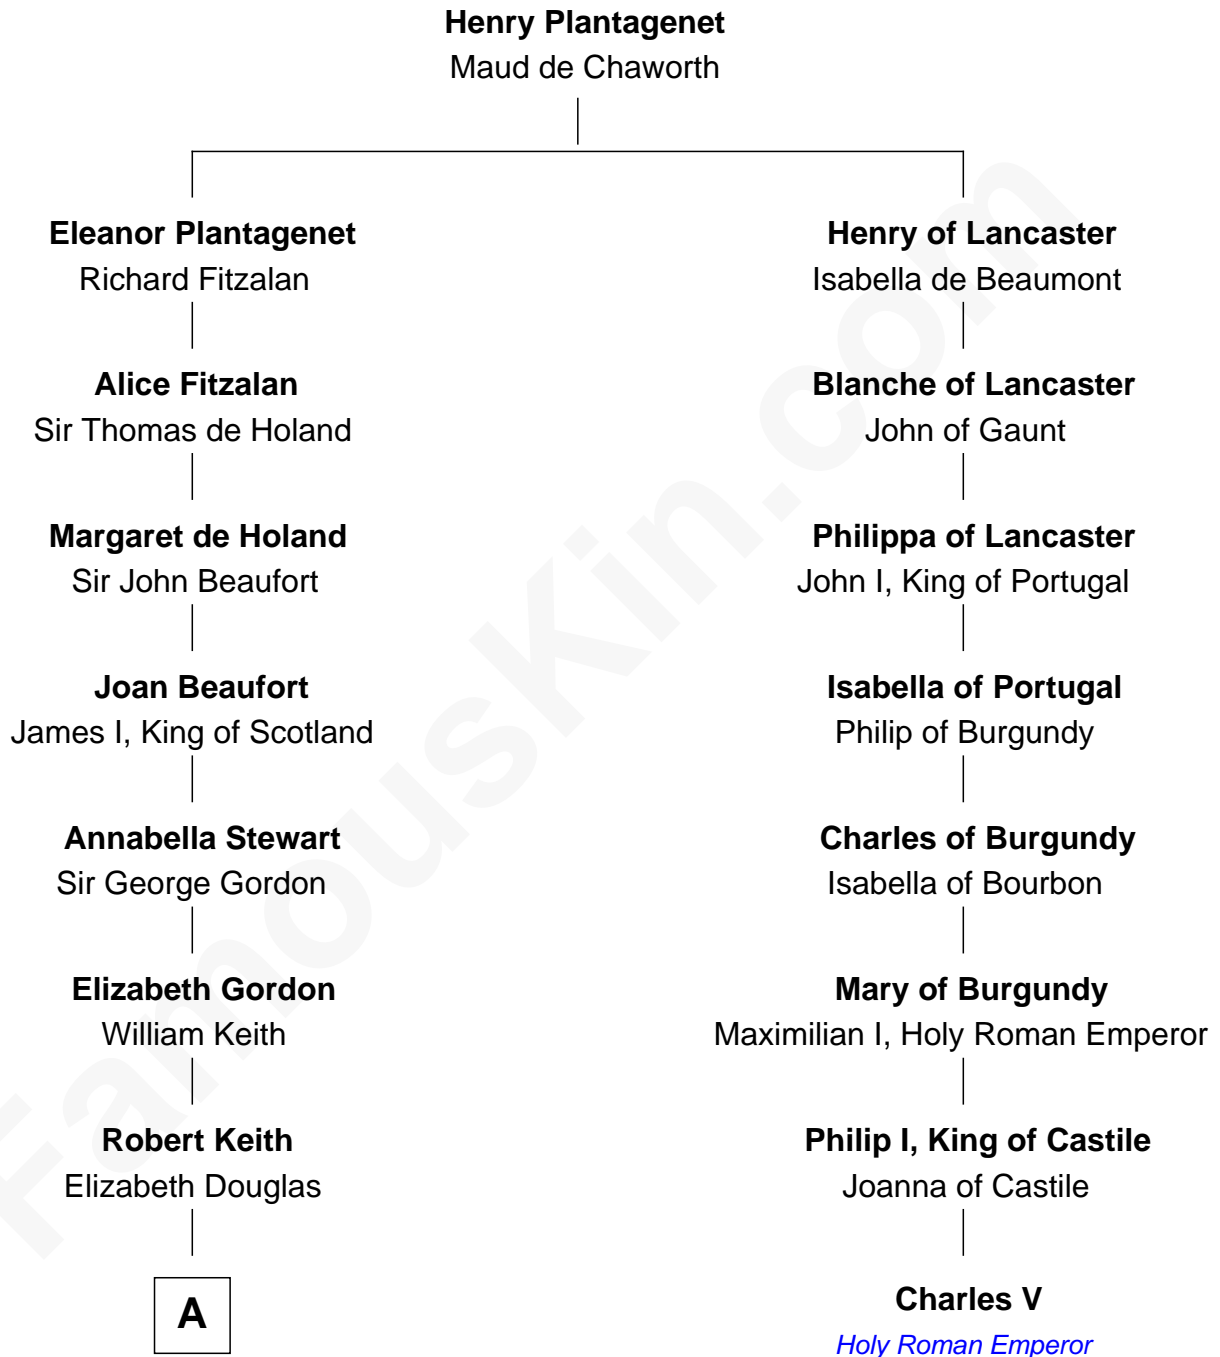

FamousKin.com
Relationship Chart of
Wernher von Braun
Rocket Scientist

7th cousin 14 times removed of
Charles V
Holy Roman Emperor

B

Friederike von Keyserlingk

Gustav von Below

Karl Emil Gustav von Below

Eleonore Melitta Behrend

Marie Eleonore Dorothea von Below

Wernher von Quistorp

Emmy von Quistorp

Magnus von Braun

Wernher von Braun

Rocket Scientist