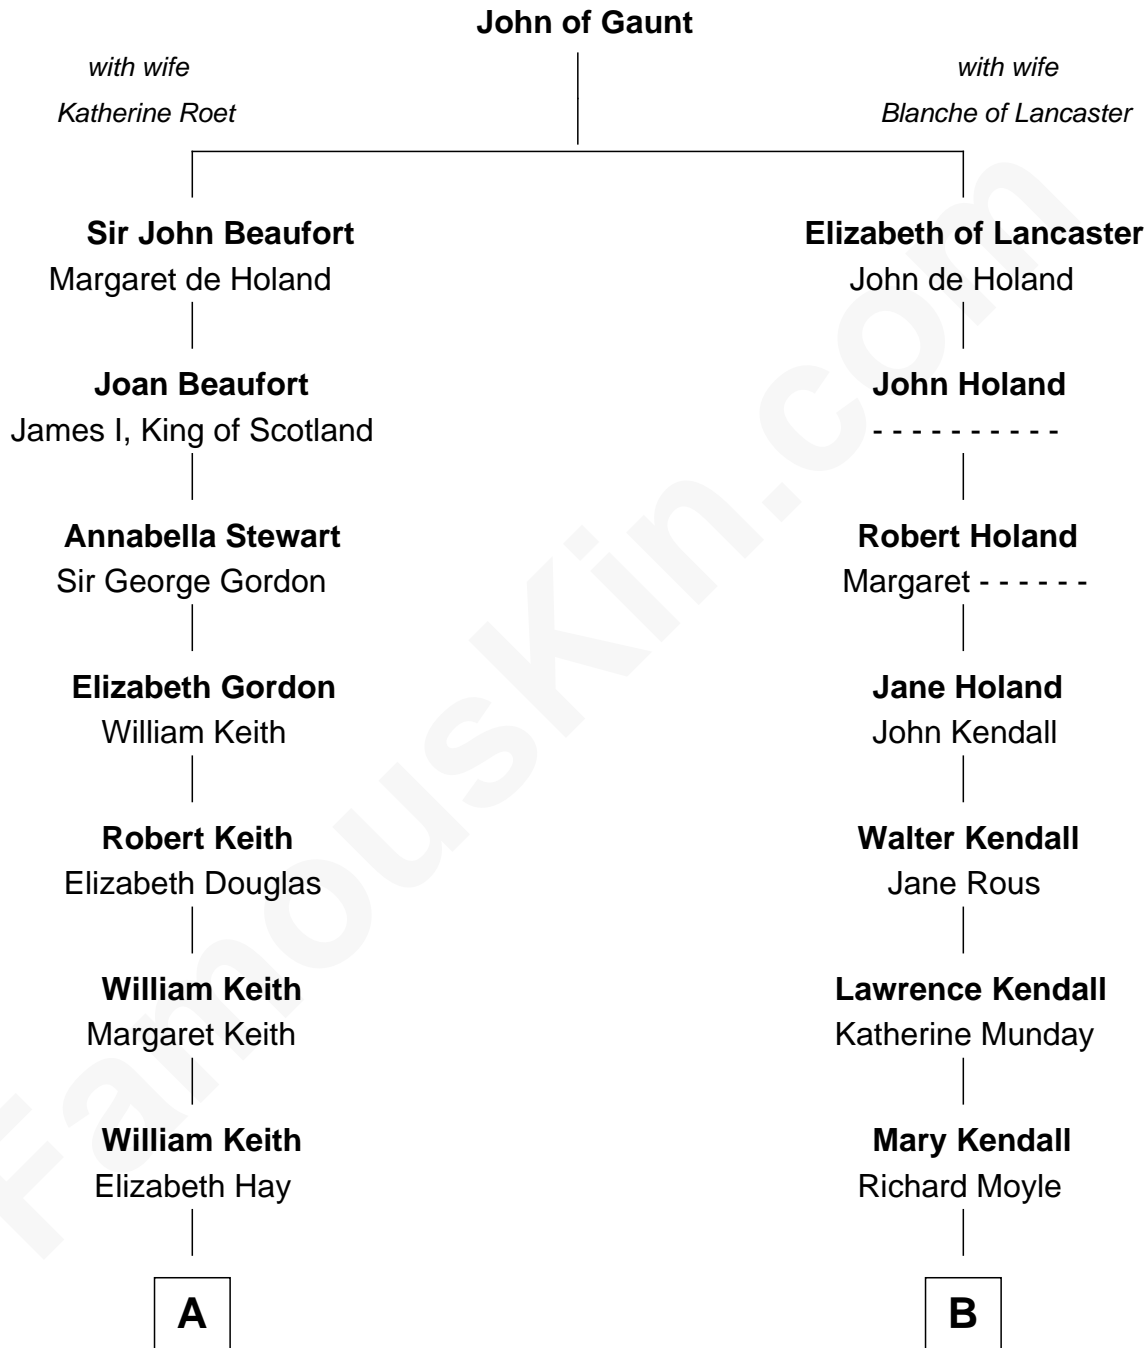

**FamousKin.com**  
**Relationship Chart of**  
**Wernher von Braun**  
*Rocket Scientist*

17th cousin 2 times removed of

**Juliette Gordon Low**  
*Founder of the Girl Scouts*

**C**

Marie Eleonore Dorothea von Below

Wernher von Quistorp

Emmy von Quistorp

Magnus von Braun

Wernher von Braun

*Rocket Scientist*

FamousKin.com