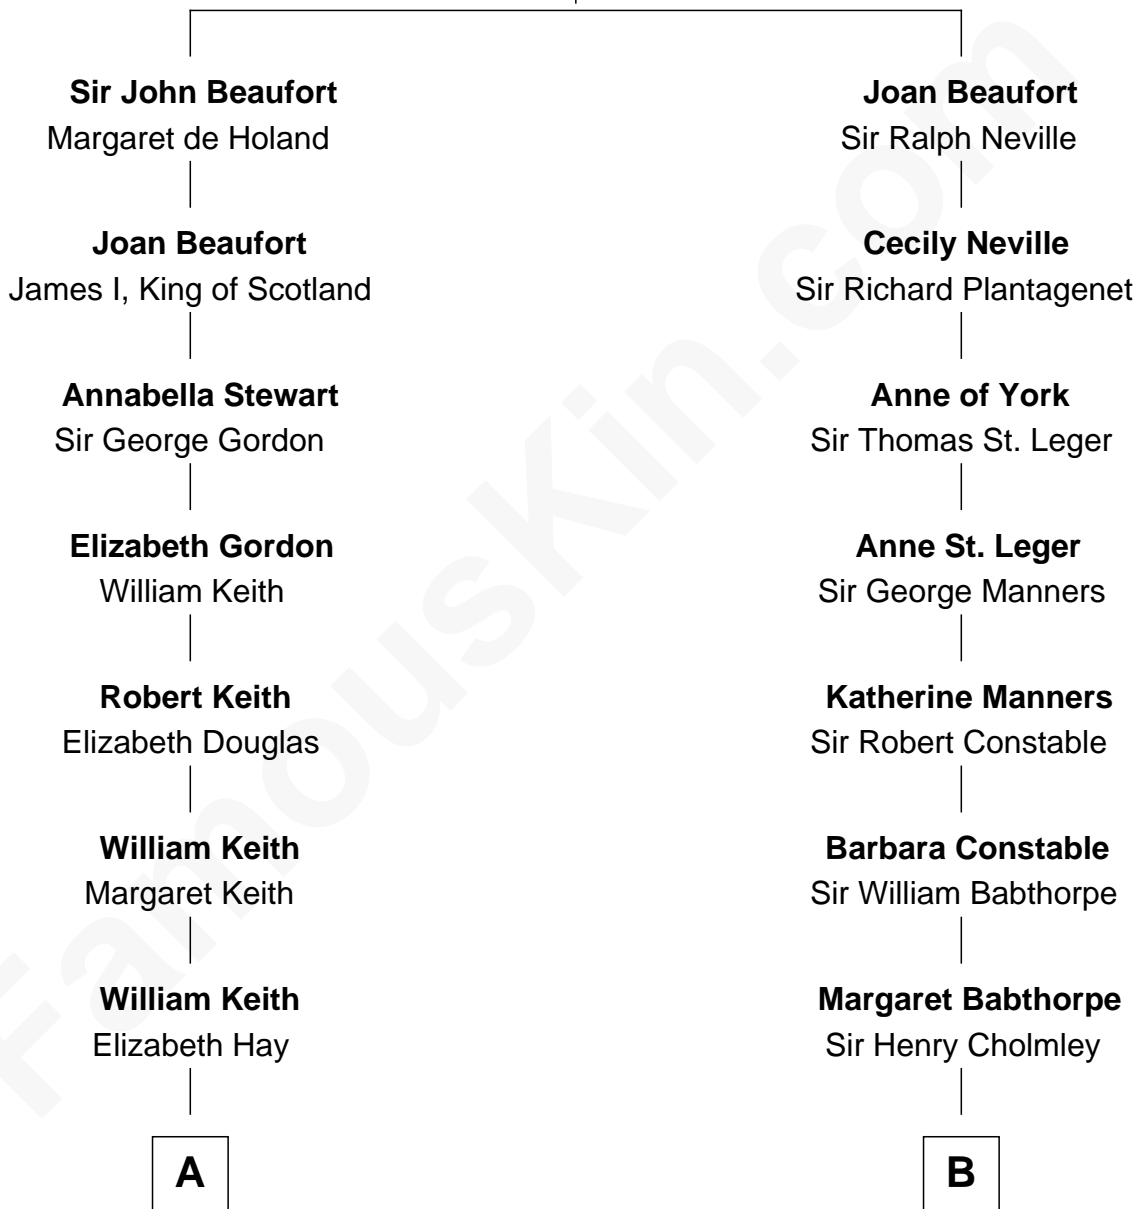

**FamousKin.com**  
**Relationship Chart of**  
**Wernher von Braun**  
*Rocket Scientist*

17th cousin 2 times removed of

**Brian Forster**  
*TV Actor*

**John of Gaunt**  
 Katherine Roet

**C**

Marie Eleonore Dorothea von Below

Wernher von Quistorp

Emmy von Quistorp

Magnus von Braun

Wernher von Braun

*Rocket Scientist*

FamousKin.com