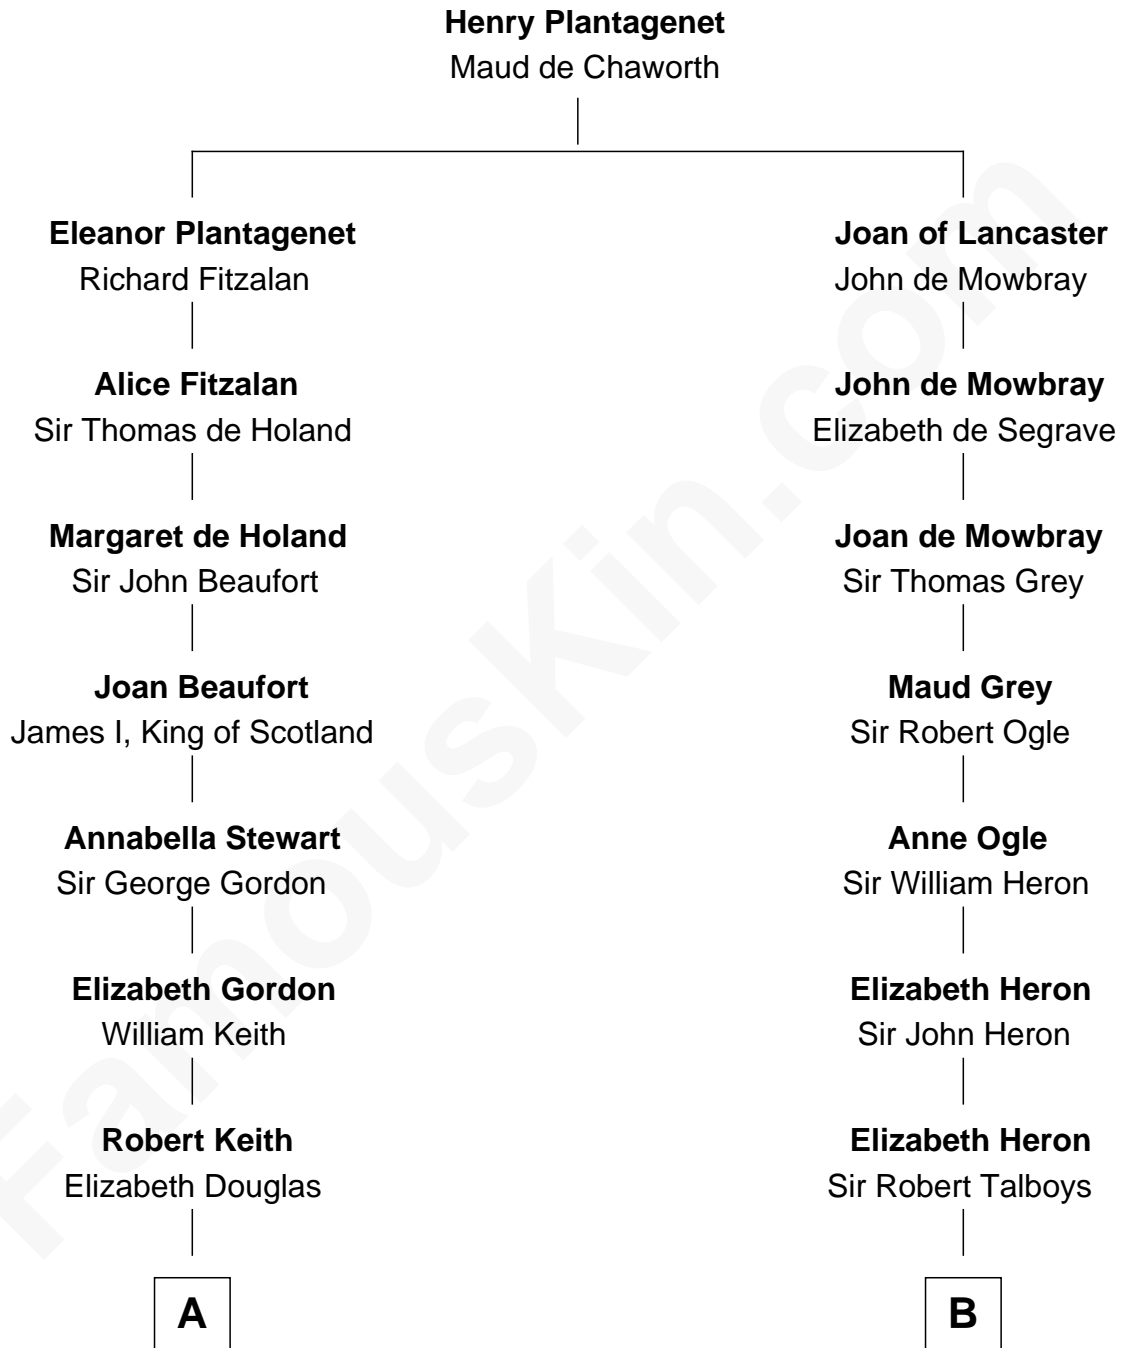

FamousKin.com
Relationship Chart of
Wernher von Braun
Rocket Scientist

20th cousin 1 time removed of
Katharine Hepburn
Movie Actress

C

Friederike von Keyserlingk

Gustav von Below

Karl Emil Gustav von Below

Eleonore Melitta Behrend

Marie Eleonore Dorothea von Below

Wernher von Quistorp

Emmy von Quistorp

Magnus von Braun

Wernher von Braun

Rocket Scientist

D