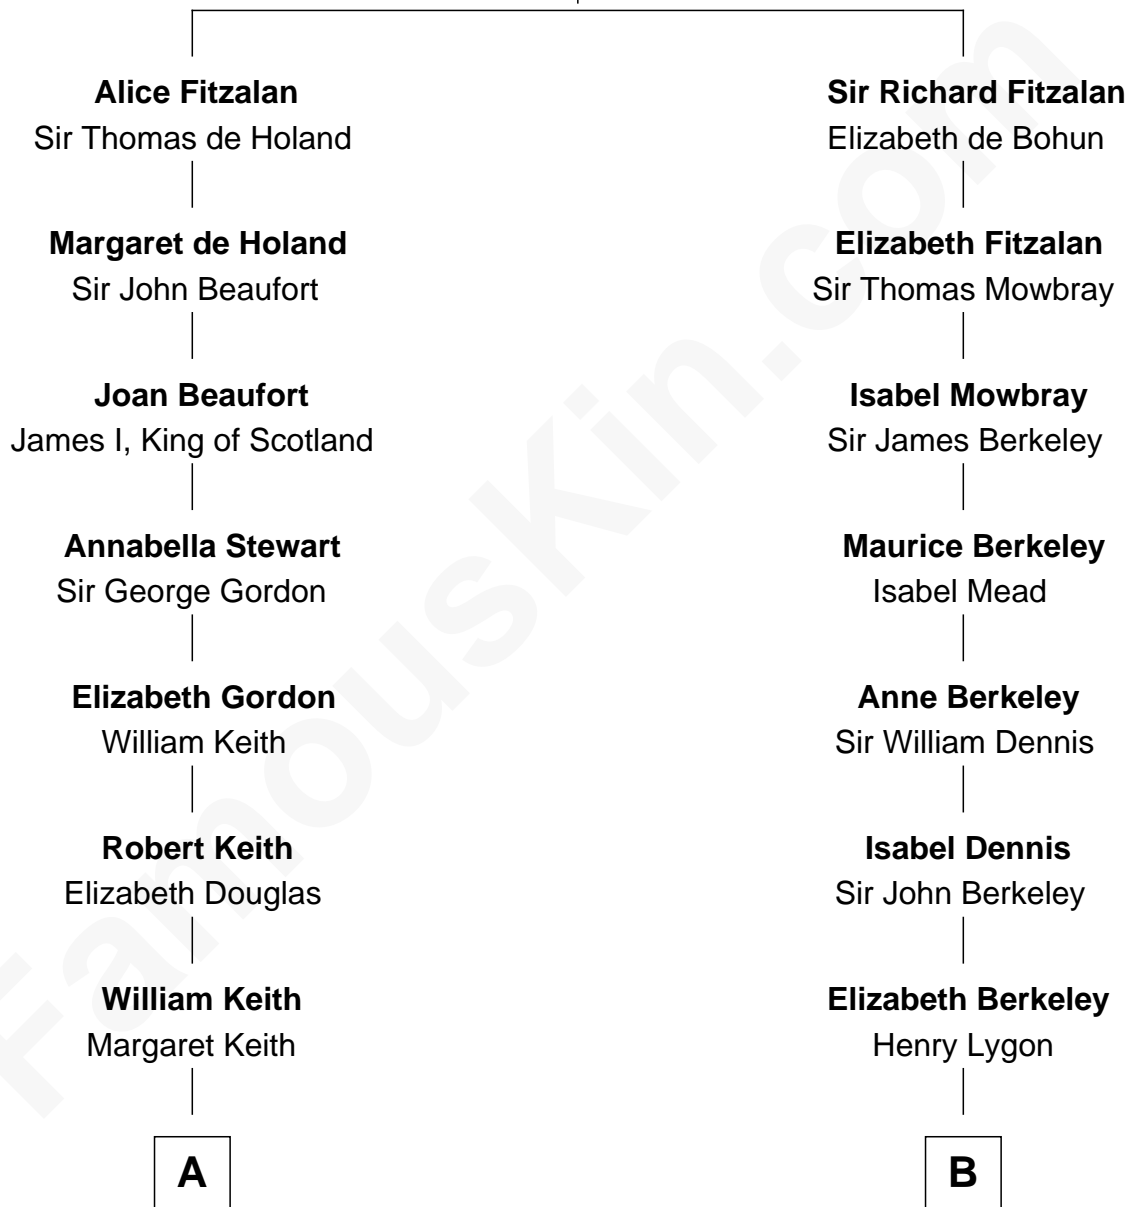

# FamousKin.com Relationship Chart of

**Wernher von Braun**

*Rocket Scientist*

20th cousin of

**Geena Davis**

*Movie and TV Actress*

**Richard Fitzalan**  
Eleanor Plantagenet

**C**

**Karl Emil Gustav von Below**

Eleonore Melitta Behrend

**Marie Eleonore Dorothea von Below**

Wernher von Quistorp

**Emmy von Quistorp**

Magnus von Braun

**Wernher von Braun**

*Rocket Scientist*

**D**

**Elbert Lysander Hall**

Lucy J. Price

**Florence Martha Hall**

Dr. William Henry Cook

**Lucille Martha Cook**

William Frank Davis

**Geena Davis**