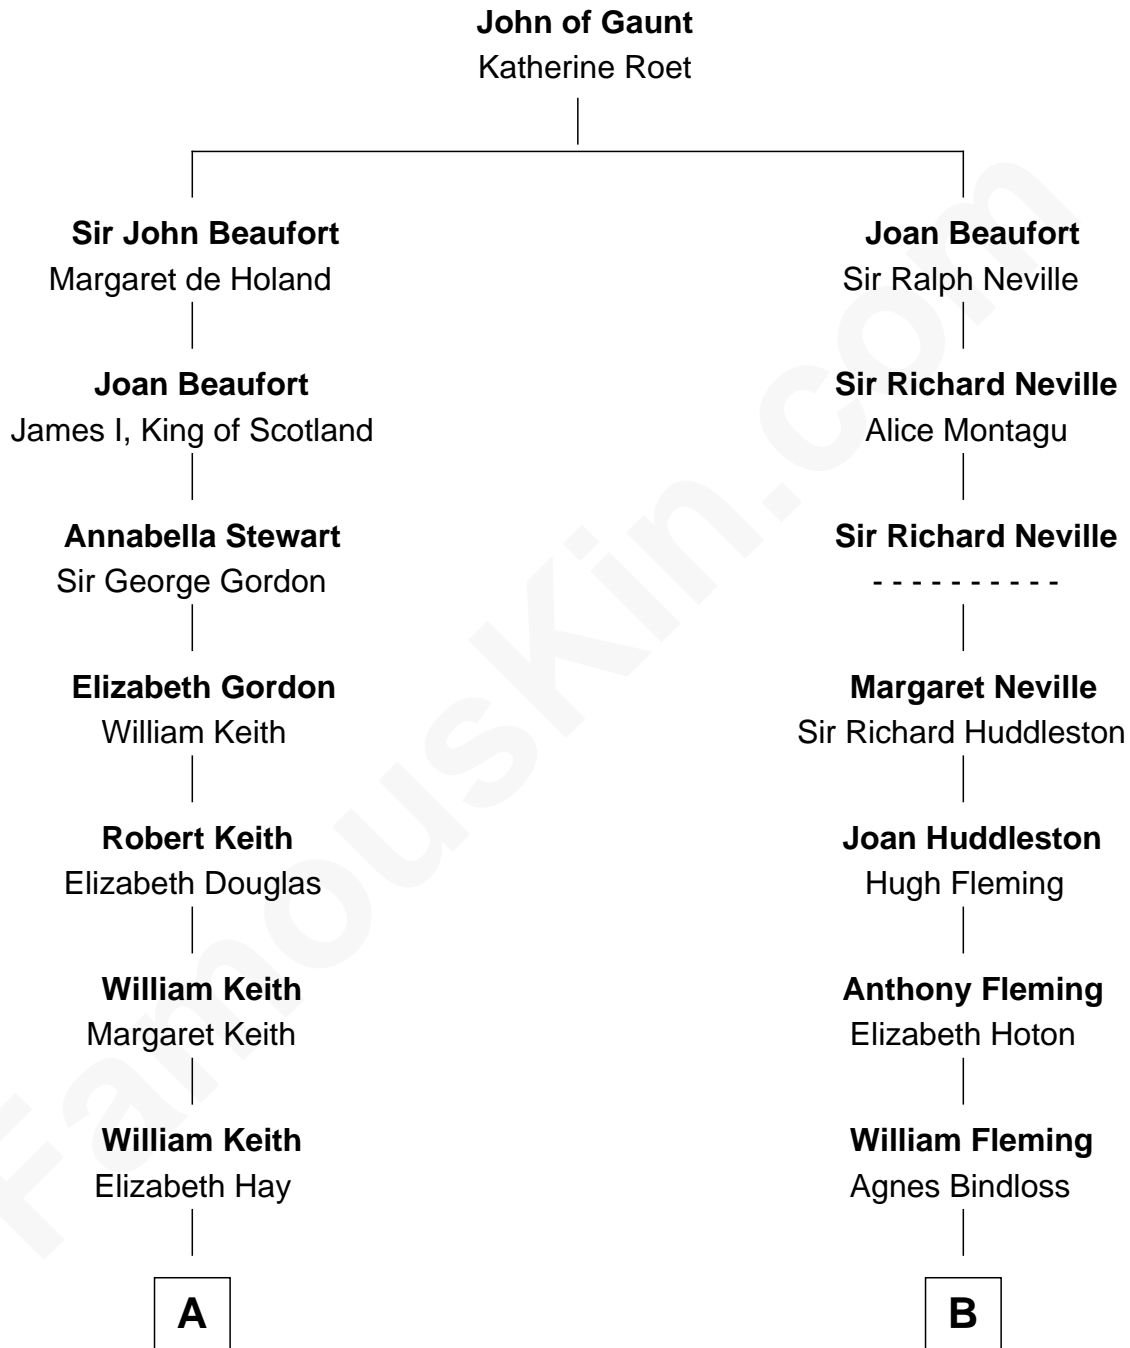

**FamousKin.com**  
**Relationship Chart of**  
**Wernher von Braun**  
*Rocket Scientist*

13th cousin 6 times removed of  
**Fletcher Christian**  
*Leader of the mutiny on the Bounty*

**C**

Marie Eleonore Dorothea von Below

Wernher von Quistorp

Emmy von Quistorp

Magnus von Braun

Wernher von Braun

*Rocket Scientist*

FamousKin.com