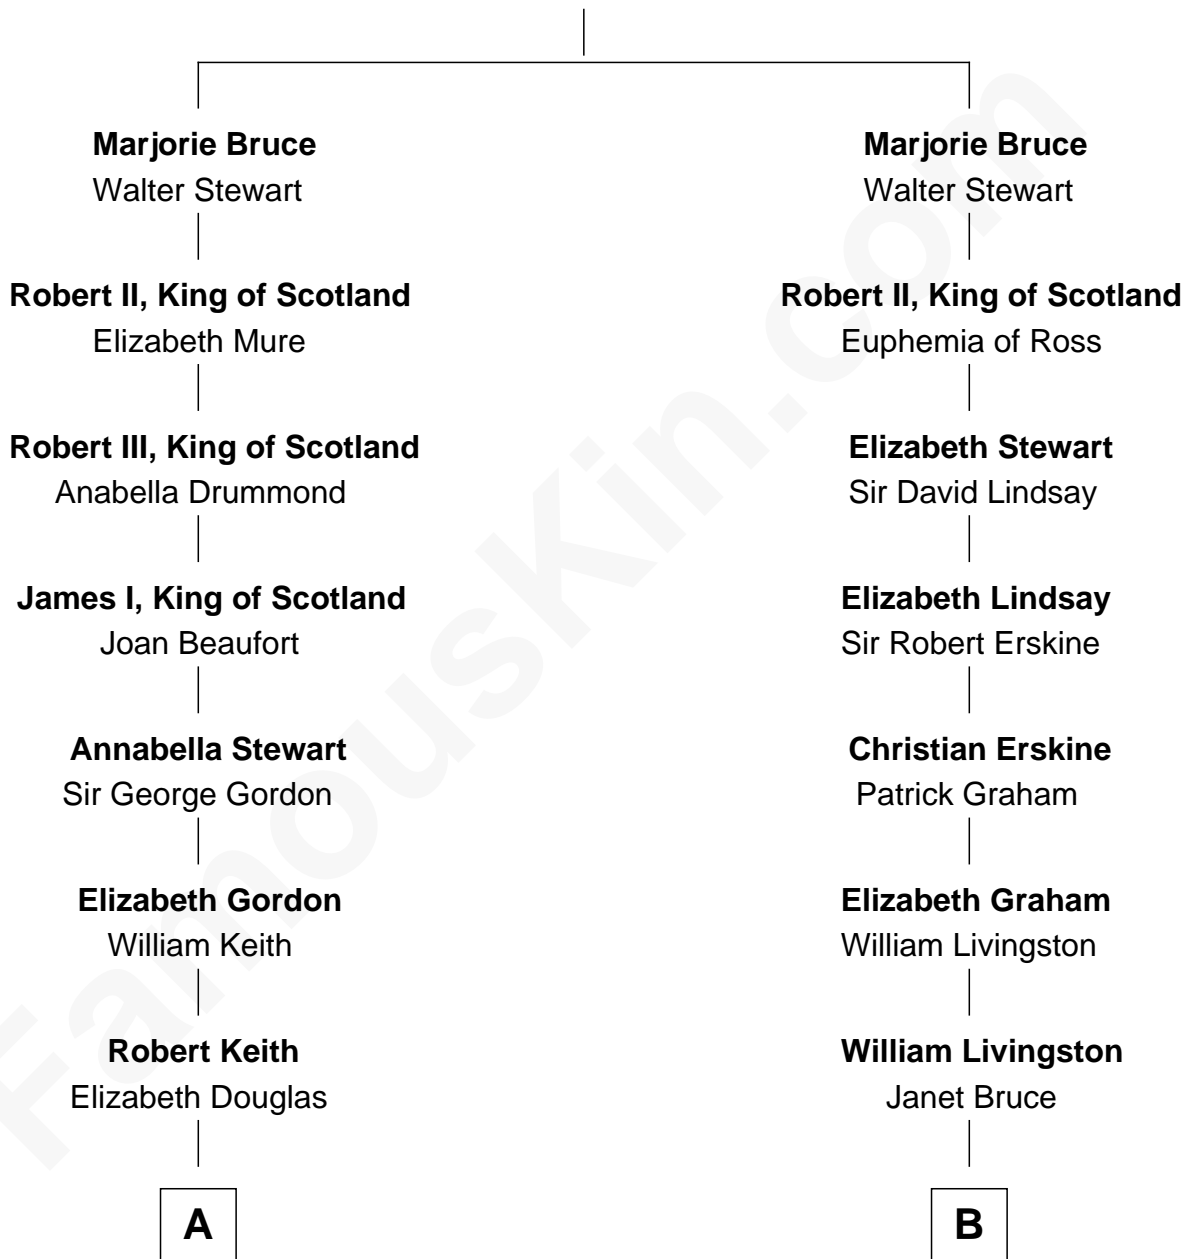

**FamousKin.com**  
**Relationship Chart of**  
**Wernher von Braun**  
*Rocket Scientist*

20th cousin 1 time removed of  
**David Crosby**  
*Singer and Songwriter*

**Robert I, King of Scotland**  
 Isabella of Mar

**C**

**Friederike von Keyserlingk**

Gustav von Below

**Karl Emil Gustav von Below**

Eleonore Melitta Behrend

**Marie Eleonore Dorothea von Below**

Wernher von Quistorp

**Emmy von Quistorp**

Magnus von Braun

**Wernher von Braun**

*Rocket Scientist*

**D**

**Katharine Van Rensselaer**

Dr. Francis C. Delafield

**Julia Floyd Delafield**

Frederic Van Schoonhoven Crosby

**Floyd Delafield Crosby**

Aliph Van Corlandt Whitehead

**David Crosby**

*Singer and Songwriter*