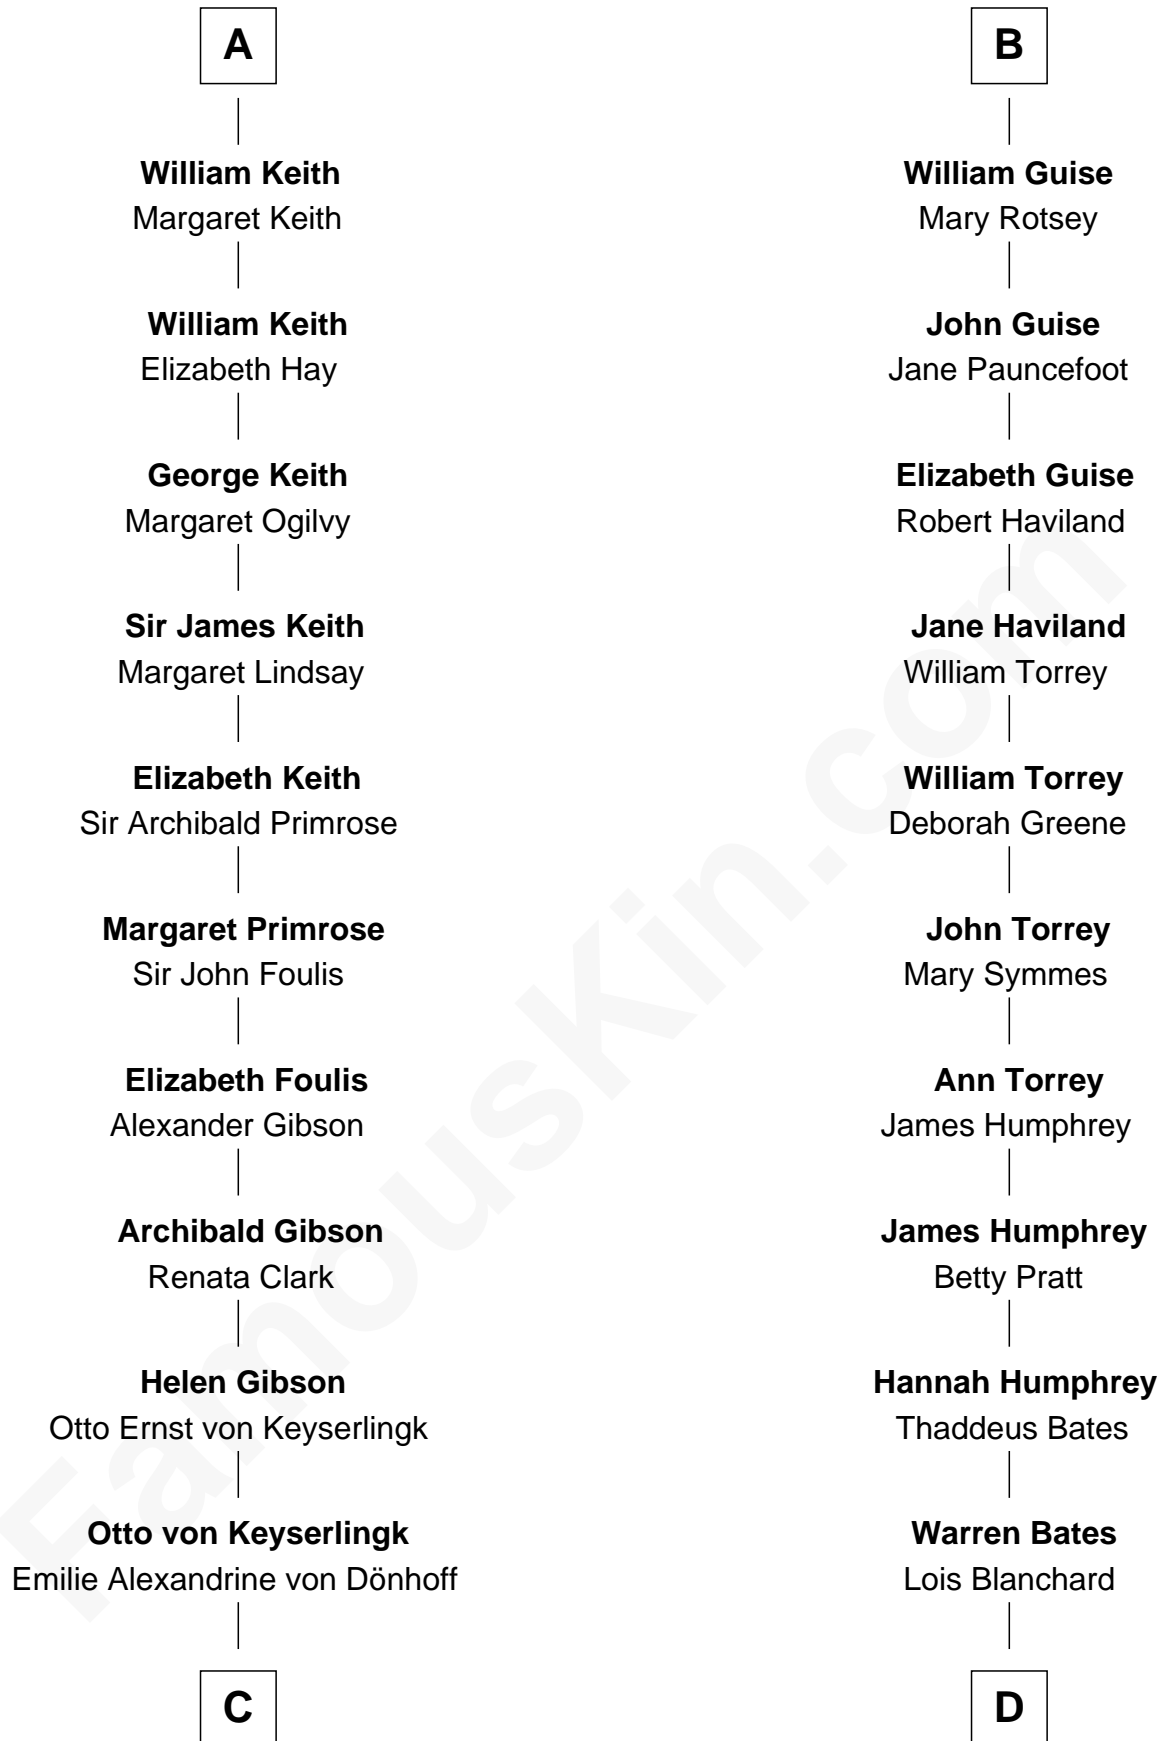

# FamousKin.com Relationship Chart of

**Wernher von Braun**

*Rocket Scientist*

21st cousin of

**Hal Holbrook**

*TV and Movie Actor*

**Henry Plantagenet**

Maud de Chaworth

**C**

**Friederike von Keyserlingk**

Gustav von Below

**Karl Emil Gustav von Below**

Eleonore Melitta Behrend

**Marie Eleonore Dorothea von Below**

Wernher von Quistorp

**Emmy von Quistorp**

Magnus von Braun

**Wernher von Braun**

*Rocket Scientist*

**D**

**Jane White Bates**

Allen Vining

**Lois Bates Vining**

George Holbrook